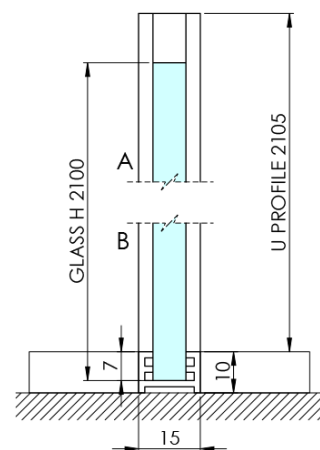

ARCHITEX CHROM sprchová zástena 1462 mm, dymové mat sklo

Objednací kód: AXC150SM

Základné informácie

Značka: Polysan
Séria: ARCHITEX

Rozmery

Výška: 2100 mm
Hĺbka: 1462 mm

Vlastnosti

Farba profilu: Chróm - Leštený hliník
Tvar: Jednostenná pevná
Typ výplne: Dymové matné sklo
Úprava skla: Antidrop
Hrúbka skla: 8 mm
Hmotnosť / ks: 70.085 kg
Balenie: 2 ks
Záruka: 2 roky

Technický list

MODEL	K	L	M
ES1070 / ES1170 / ES1270 / ES1370 / ES1570	662	667	672
ES1080 / ES1180 / ES1280 / ES1380 / ES1580	762	767	772
ES1090 / ES1190 / ES1290 / ES1390 / ES1590	862	867	872
ES1010 / ES1110 / ES1210 / ES1310 / ES1510	962	967	972
ES1011 / ES1111 / ES1211 / ES1311 / ES1511	1062	1067	1072
ES1012 / ES1112 / ES1212 / ES1312 / ES1512	1162	1167	1172
ES1013 / ES1113 / ES1213 / ES1313 / ES1513	1262	1267	1272
ES1014 / ES1114 / ES1214 / ES1314 / ES1514	1362	1367	1372