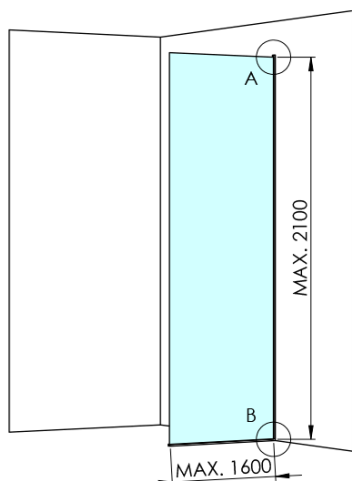

ARCHITEX CHROM sprchová zástena 1462 mm, dymové mat sklo

Objednací kód: AXC150SM

Základné informácie

Značka: Polysan
Séria: ARCHITEX

Rozmery

Výška: 2100 mm
Hĺbka: 1462 mm

Vlastnosti

Farba profilu: Chróm - Leštený hliník
Tvar: Jednostenná pevná
Typ výplne: Dymové matné sklo
Úprava skla: Antidrop
Hrúbka skla: 8 mm
Hmotnosť / ks: 70.085 kg
Balenie: 2 ks
Záruka: 2 roky

Technický list

MODEL	K	L	M
ES1070 / ES1170 / ES1270 / ES1370 / ES1570	662	667	672
ES1080 / ES1180 / ES1280 / ES1380 / ES1580	762	767	772
ES1090 / ES1190 / ES1290 / ES1390 / ES1590	862	867	872
ES1010 / ES1110 / ES1210 / ES1310 / ES1510	962	967	972
ES1011 / ES1111 / ES1211 / ES1311 / ES1511	1062	1067	1072
ES1012 / ES1112 / ES1212 / ES1312 / ES1512	1162	1167	1172
ES1013 / ES1113 / ES1213 / ES1313 / ES1513	1262	1267	1272
ES1014 / ES1114 / ES1214 / ES1314 / ES1514	1362	1367	1372