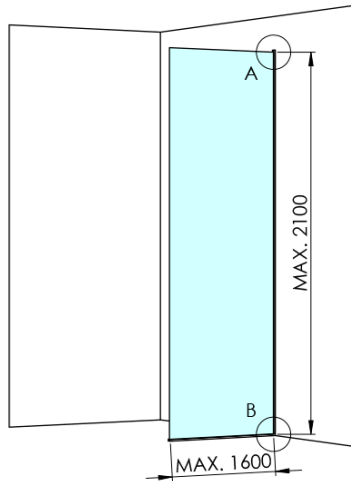

ARCHITEX CHROM sprchová zástena 1162 mm, dymové mat sklo

Objednací kód: AXC120SM

Základné informácie

Značka: Polysan
Séria: ARCHITEX

Rozmery

Výška: 2100 mm
Hĺbka: 1162 mm

Vlastnosti

Farba profilu: Chróm - Leštený hliník
Tvar: Jednostenná pevná
Typ výplne: Dymové matné sklo
Úprava skla: Antidrop
Hrúbka skla: 8 mm
Hmotnosť / ks: 65.085 kg
Balenie: 2 ks
Záruka: 2 roky

Technický list

MODEL	K	L	M
ES1070 / ES1170 / ES1270 / ES1370 / ES1570	662	667	672
ES1080 / ES1180 / ES1280 / ES1380 / ES1580	762	767	772
ES1090 / ES1190 / ES1290 / ES1390 / ES1590	862	867	872
ES1010 / ES1110 / ES1210 / ES1310 / ES1510	962	967	972
ES1011 / ES1111 / ES1211 / ES1311 / ES1511	1062	1067	1072
ES1012 / ES1112 / ES1212 / ES1312 / ES1512	1162	1167	1172
ES1013 / ES1113 / ES1213 / ES1313 / ES1513	1262	1267	1272
ES1014 / ES1114 / ES1214 / ES1314 / ES1514	1362	1367	1372