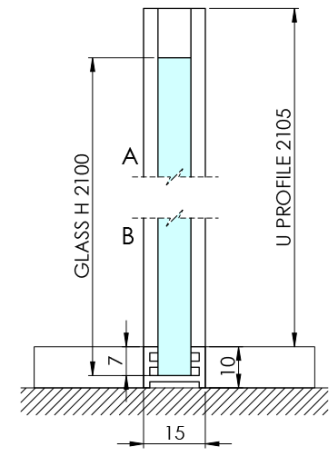

ARCHITEX CHROM sprchová zástena 1162 mm, dymové mat sklo

Objednací kód: AXC120SM

Základné informácie

Značka: Polysan
Séria: ARCHITEX

Rozmery

Výška: 2100 mm
Hĺbka: 1162 mm

Vlastnosti

Farba profilu: Chróm - Leštený hliník
Tvar: Jednostenná pevná
Typ výplne: Dymové matné sklo
Úprava skla: Antidrop
Hrúbka skla: 8 mm
Hmotnosť / ks: 65.085 kg
Balenie: 2 ks
Záruka: 2 roky

Technický list

MODEL	K	L	M
ES1070 / ES1170 / ES1270 / ES1370 / ES1570	662	667	672
ES1080 / ES1180 / ES1280 / ES1380 / ES1580	762	767	772
ES1090 / ES1190 / ES1290 / ES1390 / ES1590	862	867	872
ES1010 / ES1110 / ES1210 / ES1310 / ES1510	962	967	972
ES1011 / ES1111 / ES1211 / ES1311 / ES1511	1062	1067	1072
ES1012 / ES1112 / ES1212 / ES1312 / ES1512	1162	1167	1172
ES1013 / ES1113 / ES1213 / ES1313 / ES1513	1262	1267	1272
ES1014 / ES1114 / ES1214 / ES1314 / ES1514	1362	1367	1372