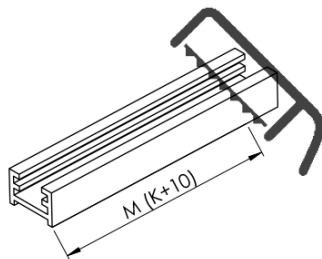

ARCHITEX CHROM sprchová zástena 1162 mm, dymové mat sklo

Objednací kód: AXC120SM

Základné informácie

Značka: Polysan
Séria: ARCHITEX

Rozmery

Výška: 2100 mm
Hĺbka: 1162 mm

Vlastnosti

Farba profilu: Chróm - Leštený hliník
Tvar: Jednostenná pevná
Typ výplne: Dymové matné sklo
Úprava skla: Antidrop
Hrúbka skla: 8 mm
Hmotnosť / ks: 65.085 kg
Balenie: 2 ks
Záruka: 2 roky

Technický list

MODEL	K	L	M
ES1070 / ES1170 / ES1270 / ES1370 / ES1570	662	667	672
ES1080 / ES1180 / ES1280 / ES1380 / ES1580	762	767	772
ES1090 / ES1190 / ES1290 / ES1390 / ES1590	862	867	872
ES1010 / ES1110 / ES1210 / ES1310 / ES1510	962	967	972
ES1011 / ES1111 / ES1211 / ES1311 / ES1511	1062	1067	1072
ES1012 / ES1112 / ES1212 / ES1312 / ES1512	1162	1167	1172
ES1013 / ES1113 / ES1213 / ES1313 / ES1513	1262	1267	1272
ES1014 / ES1114 / ES1214 / ES1314 / ES1514	1362	1367	1372