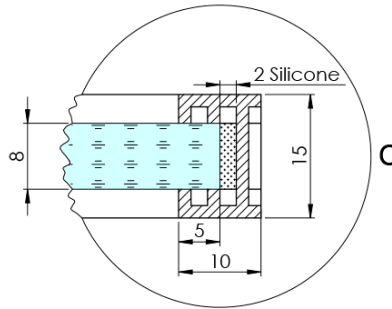

ARCHITEX CHROM sprchová zástena 1162 mm, dymové mat sklo

Objednací kód: AXC120SM

Základné informácie

Značka: Polysan
Séria: ARCHITEX

Rozmery

Výška: 2100 mm
Hĺbka: 1162 mm

Vlastnosti

Farba profilu: Chróm - Leštený hliník
Tvar: Jednostenná pevná
Typ výplne: Dymové matné sklo
Úprava skla: Antidrop
Hrúbka skla: 8 mm
Hmotnosť / ks: 65.085 kg
Balenie: 2 ks
Záruka: 2 roky

Technický list

MODEL	K	L	M
ES1070 / ES1170 / ES1270 / ES1370 / ES1570	662	667	672
ES1080 / ES1180 / ES1280 / ES1380 / ES1580	762	767	772
ES1090 / ES1190 / ES1290 / ES1390 / ES1590	862	867	872
ES1010 / ES1110 / ES1210 / ES1310 / ES1510	962	967	972
ES1011 / ES1111 / ES1211 / ES1311 / ES1511	1062	1067	1072
ES1012 / ES1112 / ES1212 / ES1312 / ES1512	1162	1167	1172
ES1013 / ES1113 / ES1213 / ES1313 / ES1513	1262	1267	1272
ES1014 / ES1114 / ES1214 / ES1314 / ES1514	1362	1367	1372