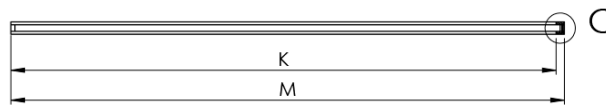

ARCHITEX CHROM sprchová zástena 1162 mm, dymové mat sklo

Objednací kód: AXC120SM

Základné informácie

Značka: Polysan
Séria: ARCHITEX

Rozmery

Výška: 2100 mm
Hĺbka: 1162 mm

Vlastnosti

Farba profilu: Chróm - Leštený hliník
Tvar: Jednostenná pevná
Typ výplne: Dymové matné sklo
Úprava skla: Antidrop
Hrúbka skla: 8 mm
Hmotnosť / ks: 65.085 kg
Balenie: 2 ks
Záruka: 2 roky

Technický list

MODEL	K	L	M
ES1070 / ES1170 / ES1270 / ES1370 / ES1570	662	667	672
ES1080 / ES1180 / ES1280 / ES1380 / ES1580	762	767	772
ES1090 / ES1190 / ES1290 / ES1390 / ES1590	862	867	872
ES1010 / ES1110 / ES1210 / ES1310 / ES1510	962	967	972
ES1011 / ES1111 / ES1211 / ES1311 / ES1511	1062	1067	1072
ES1012 / ES1112 / ES1212 / ES1312 / ES1512	1162	1167	1172
ES1013 / ES1113 / ES1213 / ES1313 / ES1513	1262	1267	1272
ES1014 / ES1114 / ES1214 / ES1314 / ES1514	1362	1367	1372