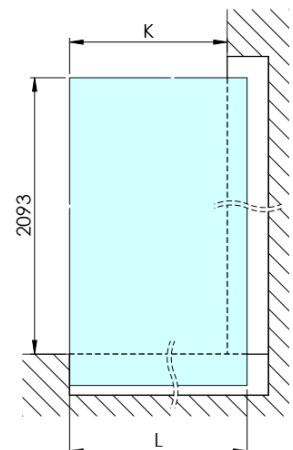

ARCHITEX CHROM sprchová zástena 1162 mm, dymové mat sklo

Objednací kód: AXC120SM

Základné informácie

Značka: Polysan
Séria: ARCHITEX

Rozmery

Výška: 2100 mm
Hĺbka: 1162 mm

Vlastnosti

Farba profilu: Chróm - Leštený hliník
Tvar: Jednostenná pevná
Typ výplne: Dymové matné sklo
Úprava skla: Antidrop
Hrúbka skla: 8 mm
Hmotnosť / ks: 65.085 kg
Balenie: 2 ks
Záruka: 2 roky

Technický list

MODEL	K	L	M
ES1070 / ES1170 / ES1270 / ES1370 / ES1570	662	667	672
ES1080 / ES1180 / ES1280 / ES1380 / ES1580	762	767	772
ES1090 / ES1190 / ES1290 / ES1390 / ES1590	862	867	872
ES1010 / ES1110 / ES1210 / ES1310 / ES1510	962	967	972
ES1011 / ES1111 / ES1211 / ES1311 / ES1511	1062	1067	1072
ES1012 / ES1112 / ES1212 / ES1312 / ES1512	1162	1167	1172
ES1013 / ES1113 / ES1213 / ES1313 / ES1513	1262	1267	1272
ES1014 / ES1114 / ES1214 / ES1314 / ES1514	1362	1367	1372