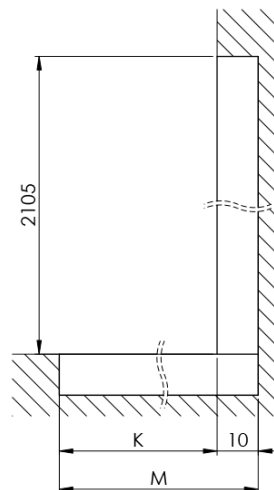

ARCHITEX CHROM sprchová zástena 1162 mm, dymové mat sklo

Objednací kód: AXC120SM

Základné informácie

Značka: Polysan
Séria: ARCHITEX

Rozmery

Výška: 2100 mm
Hĺbka: 1162 mm

Vlastnosti

Farba profilu: Chróm - Leštený hliník
Tvar: Jednostenná pevná
Typ výplne: Dymové matné sklo
Úprava skla: Antidrop
Hrúbka skla: 8 mm
Hmotnosť / ks: 65.085 kg
Balenie: 2 ks
Záruka: 2 roky

Technický list

MODEL	K	L	M
ES1070 / ES1170 / ES1270 / ES1370 / ES1570	662	667	672
ES1080 / ES1180 / ES1280 / ES1380 / ES1580	762	767	772
ES1090 / ES1190 / ES1290 / ES1390 / ES1590	862	867	872
ES1010 / ES1110 / ES1210 / ES1310 / ES1510	962	967	972
ES1011 / ES1111 / ES1211 / ES1311 / ES1511	1062	1067	1072
ES1012 / ES1112 / ES1212 / ES1312 / ES1512	1162	1167	1172
ES1013 / ES1113 / ES1213 / ES1313 / ES1513	1262	1267	1272
ES1014 / ES1114 / ES1214 / ES1314 / ES1514	1362	1367	1372