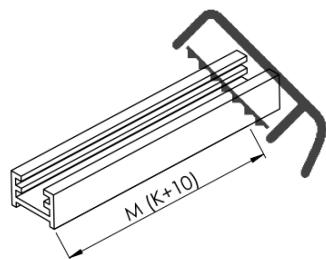

ARCHITEX CHROM sprchová zástena 1062 mm, dymové mat sklo

Objednací kód: AXC110SM

Základné informácie

Značka: Polysan
Séria: ARCHITEX

Rozmery

Výška: 2100 mm
Hĺbka: 1062 mm

Vlastnosti

Farba profilu: Chróm - Leštený hliník
Tvar: Jednostenná pevná
Typ výplne: Dymové matné sklo
Úprava skla: Antidrop
Hrúbka skla: 8 mm
Hmotnosť / ks: 57.085 kg
Balenie: 2 ks
Záruka: 2 roky

Technický list

MODEL	K	L	M
ES1070 / ES1170 / ES1270 / ES1370 / ES1570	662	667	672
ES1080 / ES1180 / ES1280 / ES1380 / ES1580	762	767	772
ES1090 / ES1190 / ES1290 / ES1390 / ES1590	862	867	872
ES1010 / ES1110 / ES1210 / ES1310 / ES1510	962	967	972
ES1011 / ES1111 / ES1211 / ES1311 / ES1511	1062	1067	1072
ES1012 / ES1112 / ES1212 / ES1312 / ES1512	1162	1167	1172
ES1013 / ES1113 / ES1213 / ES1313 / ES1513	1262	1267	1272
ES1014 / ES1114 / ES1214 / ES1314 / ES1514	1362	1367	1372