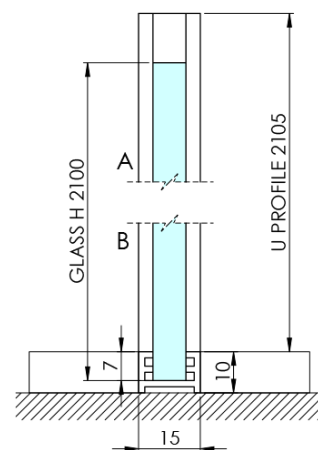

ARCHITEX CHROM sprchová zástena 1062 mm, dymové mat sklo

Objednací kód: AXC110SM

Základné informácie

Značka: Polysan
Séria: ARCHITEX

Rozmery

Výška: 2100 mm
Hĺbka: 1062 mm

Vlastnosti

Farba profilu: Chróm - Leštený hliník
Tvar: Jednostenná pevná
Typ výplne: Dymové matné sklo
Úprava skla: Antidrop
Hrúbka skla: 8 mm
Hmotnosť / ks: 57.085 kg
Balenie: 2 ks
Záruka: 2 roky

Technický list

MODEL	K	L	M
ES1070 / ES1170 / ES1270 / ES1370 / ES1570	662	667	672
ES1080 / ES1180 / ES1280 / ES1380 / ES1580	762	767	772
ES1090 / ES1190 / ES1290 / ES1390 / ES1590	862	867	872
ES1010 / ES1110 / ES1210 / ES1310 / ES1510	962	967	972
ES1011 / ES1111 / ES1211 / ES1311 / ES1511	1062	1067	1072
ES1012 / ES1112 / ES1212 / ES1312 / ES1512	1162	1167	1172
ES1013 / ES1113 / ES1213 / ES1313 / ES1513	1262	1267	1272
ES1014 / ES1114 / ES1214 / ES1314 / ES1514	1362	1367	1372