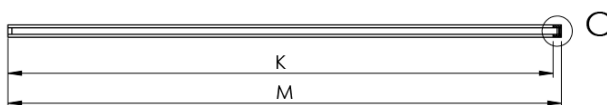

ARCHITEX CHROM sprchová zástena 1062 mm, dymové mat sklo

Objednací kód: AXC110SM

Základné informácie

Značka: Polysan
Séria: ARCHITEX

Rozmery

Šírka: 1062 mm
Výška: 2100 mm

Vlastnosti

Záruka: 2 roky
Hmotnosť / ks: 57.085 kg
Balenie: 2 ks
Farba profilu: Chróm
Tvar: Jednostenná pevná
Typ výplne: Dymové matné sklo
Úprava skla: Antidrop
Hrúbka skla: 8 mm

Technický list

MODEL	K	L	M
ES1070 / ES1170 / ES1270 / ES1370 / ES1570	662	667	672
ES1080 / ES1180 / ES1280 / ES1380 / ES1580	762	767	772
ES1090 / ES1190 / ES1290 / ES1390 / ES1590	862	867	872
ES1010 / ES1110 / ES1210 / ES1310 / ES1510	962	967	972
ES1011 / ES1111 / ES1211 / ES1311 / ES1511	1062	1067	1072
ES1012 / ES1112 / ES1212 / ES1312 / ES1512	1162	1167	1172
ES1013 / ES1113 / ES1213 / ES1313 / ES1513	1262	1267	1272
ES1014 / ES1114 / ES1214 / ES1314 / ES1514	1362	1367	1372