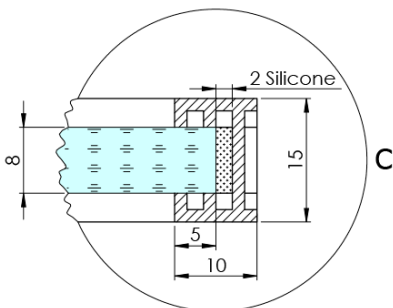

ARCHITEX CHROM sprchová zástena 1062 mm, dymové mat sklo

Objednací kód: AXC110SM

Základné informácie

Značka: Polysan
Séria: ARCHITEX

Rozmery

Šírka: 1062 mm
Výška: 2100 mm

Vlastnosti

Záruka: 2 roky
Hmotnosť / ks: 57.085 kg
Balenie: 2 ks
Farba profilu: Chróm
Tvar: Jednostenná pevná
Typ výplne: Dymové matné sklo
Úprava skla: Antidrop
Hrúbka skla: 8 mm

Technický list

MODEL	K	L	M
ES1070 / ES1170 / ES1270 / ES1370 / ES1570	662	667	672
ES1080 / ES1180 / ES1280 / ES1380 / ES1580	762	767	772
ES1090 / ES1190 / ES1290 / ES1390 / ES1590	862	867	872
ES1010 / ES1110 / ES1210 / ES1310 / ES1510	962	967	972
ES1011 / ES1111 / ES1211 / ES1311 / ES1511	1062	1067	1072
ES1012 / ES1112 / ES1212 / ES1312 / ES1512	1162	1167	1172
ES1013 / ES1113 / ES1213 / ES1313 / ES1513	1262	1267	1272
ES1014 / ES1114 / ES1214 / ES1314 / ES1514	1362	1367	1372