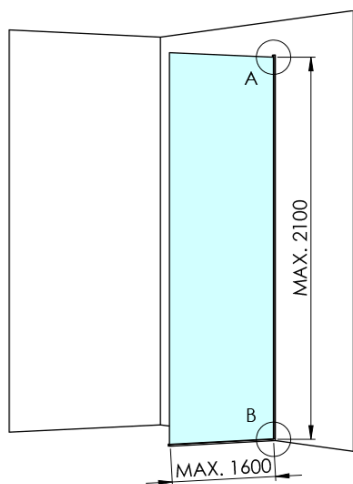

ARCHITEX CHROM sprchová zástena 1062 mm, dymové mat sklo

Objednací kód: AXC110SM

Základné informácie

Značka: Polysan
Séria: ARCHITEX

Rozmery

Šírka: 1062 mm
Výška: 2100 mm

Vlastnosti

Záruka: 2 roky
Hmotnosť / ks: 57.085 kg
Balenie: 2 ks
Farba profilu: Chróm
Tvar: Jednostenná pevná
Typ výplne: Dymové matné sklo
Úprava skla: Antidrop
Hrúbka skla: 8 mm

Technický list

MODEL	K	L	M
ES1070 / ES1170 / ES1270 / ES1370 / ES1570	662	667	672
ES1080 / ES1180 / ES1280 / ES1380 / ES1580	762	767	772
ES1090 / ES1190 / ES1290 / ES1390 / ES1590	862	867	872
ES1010 / ES1110 / ES1210 / ES1310 / ES1510	962	967	972
ES1011 / ES1111 / ES1211 / ES1311 / ES1511	1062	1067	1072
ES1012 / ES1112 / ES1212 / ES1312 / ES1512	1162	1167	1172
ES1013 / ES1113 / ES1213 / ES1313 / ES1513	1262	1267	1272
ES1014 / ES1114 / ES1214 / ES1314 / ES1514	1362	1367	1372