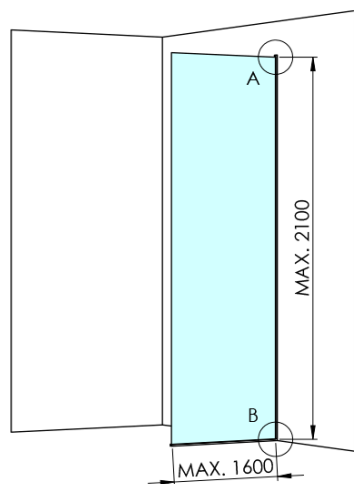

ARCHITEX CHROM sprchová zástena 1062 mm, dymové mat sklo

Objednací kód: AXC110SM

Základné informácie

Značka: Polysan
Séria: ARCHITEX

Rozmery

Výška: 2100 mm
Hĺbka: 1062 mm

Vlastnosti

Farba profilu: Chróm - Leštený hliník
Tvar: Jednostenná pevná
Typ výplne: Dymové matné sklo
Úprava skla: Antidrop
Hrúbka skla: 8 mm
Hmotnosť / ks: 57.085 kg
Balenie: 2 ks
Záruka: 2 roky

Technický list

MODEL	K	L	M
ES1070 / ES1170 / ES1270 / ES1370 / ES1570	662	667	672
ES1080 / ES1180 / ES1280 / ES1380 / ES1580	762	767	772
ES1090 / ES1190 / ES1290 / ES1390 / ES1590	862	867	872
ES1010 / ES1110 / ES1210 / ES1310 / ES1510	962	967	972
ES1011 / ES1111 / ES1211 / ES1311 / ES1511	1062	1067	1072
ES1012 / ES1112 / ES1212 / ES1312 / ES1512	1162	1167	1172
ES1013 / ES1113 / ES1213 / ES1313 / ES1513	1262	1267	1272
ES1014 / ES1114 / ES1214 / ES1314 / ES1514	1362	1367	1372