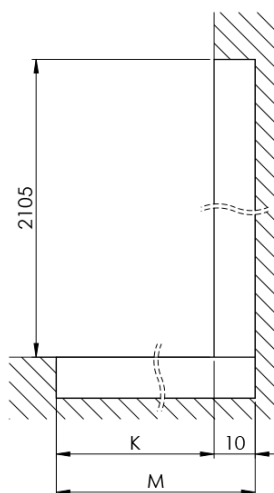

ARCHITEX CHROM sprchová zástena 1062 mm, dymové mat sklo

Objednací kód: AXC110SM

Základné informácie

Značka: Polysan
Séria: ARCHITEX

Rozmery

Výška: 2100 mm
Hĺbka: 1062 mm

Vlastnosti

Farba profilu: Chróm - Leštený hliník
Tvar: Jednostenná pevná
Typ výplne: Dymové matné sklo
Úprava skla: Antidrop
Hrúbka skla: 8 mm
Hmotnosť / ks: 57.085 kg
Balenie: 2 ks
Záruka: 2 roky

Technický list

MODEL	K	L	M
ES1070 / ES1170 / ES1270 / ES1370 / ES1570	662	667	672
ES1080 / ES1180 / ES1280 / ES1380 / ES1580	762	767	772
ES1090 / ES1190 / ES1290 / ES1390 / ES1590	862	867	872
ES1010 / ES1110 / ES1210 / ES1310 / ES1510	962	967	972
ES1011 / ES1111 / ES1211 / ES1311 / ES1511	1062	1067	1072
ES1012 / ES1112 / ES1212 / ES1312 / ES1512	1162	1167	1172
ES1013 / ES1113 / ES1213 / ES1313 / ES1513	1262	1267	1272
ES1014 / ES1114 / ES1214 / ES1314 / ES1514	1362	1367	1372