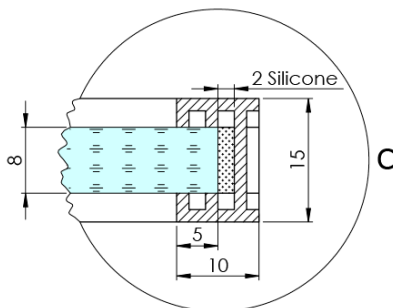

ARCHITEX CHROM sprchová zástena 1062 mm, dymové mat sklo

Objednací kód: AXC110SM

Základné informácie

Značka: Polysan
Séria: ARCHITEX

Rozmery

Výška: 2100 mm
Hĺbka: 1062 mm

Vlastnosti

Farba profilu: Chróm - Leštený hliník
Tvar: Jednostenná pevná
Typ výplne: Dymové matné sklo
Úprava skla: Antidrop
Hrúbka skla: 8 mm
Hmotnosť / ks: 57.085 kg
Balenie: 2 ks
Záruka: 2 roky

Technický list

MODEL	K	L	M
ES1070 / ES1170 / ES1270 / ES1370 / ES1570	662	667	672
ES1080 / ES1180 / ES1280 / ES1380 / ES1580	762	767	772
ES1090 / ES1190 / ES1290 / ES1390 / ES1590	862	867	872
ES1010 / ES1110 / ES1210 / ES1310 / ES1510	962	967	972
ES1011 / ES1111 / ES1211 / ES1311 / ES1511	1062	1067	1072
ES1012 / ES1112 / ES1212 / ES1312 / ES1512	1162	1167	1172
ES1013 / ES1113 / ES1213 / ES1313 / ES1513	1262	1267	1272
ES1014 / ES1114 / ES1214 / ES1314 / ES1514	1362	1367	1372