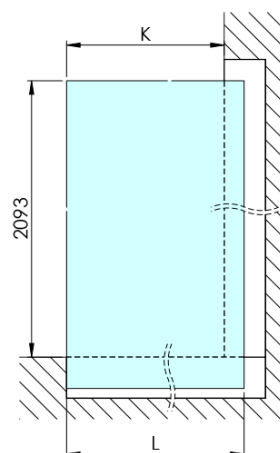

ARCHITEX CHROM sprchová zástena 1062 mm, dymové mat sklo

Objednací kód: AXC110SM

Základné informácie

Značka: Polysan
Séria: ARCHITEX

Rozmery

Výška: 2100 mm
Hĺbka: 1062 mm

Vlastnosti

Farba profilu: Chróm - Leštený hliník
Tvar: Jednostenná pevná
Typ výplne: Dymové matné sklo
Úprava skla: Antidrop
Hrúbka skla: 8 mm
Hmotnosť / ks: 57.085 kg
Balenie: 2 ks
Záruka: 2 roky

Technický list

MODEL	K	L	M
ES1070 / ES1170 / ES1270 / ES1370 / ES1570	662	667	672
ES1080 / ES1180 / ES1280 / ES1380 / ES1580	762	767	772
ES1090 / ES1190 / ES1290 / ES1390 / ES1590	862	867	872
ES1010 / ES1110 / ES1210 / ES1310 / ES1510	962	967	972
ES1011 / ES1111 / ES1211 / ES1311 / ES1511	1062	1067	1072
ES1012 / ES1112 / ES1212 / ES1312 / ES1512	1162	1167	1172
ES1013 / ES1113 / ES1213 / ES1313 / ES1513	1262	1267	1272
ES1014 / ES1114 / ES1214 / ES1314 / ES1514	1362	1367	1372