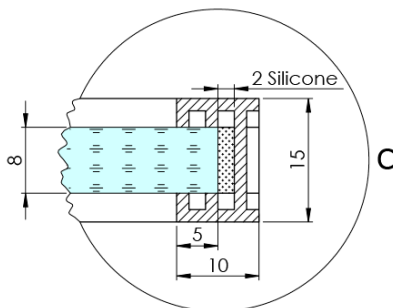

## Rozmery

Šírka: 962 mm  
Výška: 2100 mm

## Vlastnosti

Farba profilu: Chróm  
Tvar: Jednostenná pevná  
Typ výplne: Dymové matné sklo  
Úprava skla: Antidrop  
Hrúbka skla: 8 mm  
Hmotnosť / ks: 44.085 kg  
Balenie: 2 ks  
Záruka: 2 roky

Technický list