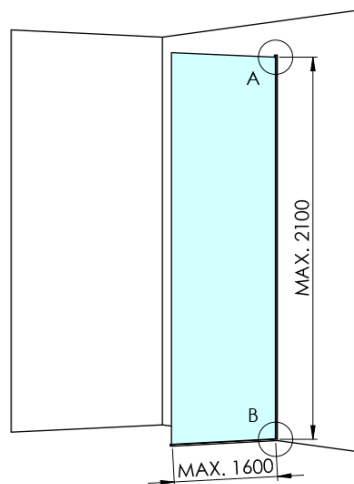

## Rozmery

Šírka: 962 mm  
Výška: 2100 mm

## Vlastnosti

Farba profilu: Chróm  
Tvar: Jednostenná pevná  
Typ výplne: Dymové matné sklo  
Úprava skla: Antidrop  
Hrúbka skla: 8 mm  
Hmotnosť / ks: 44.085 kg  
Balenie: 2 ks  
Záruka: 2 roky

Technický list