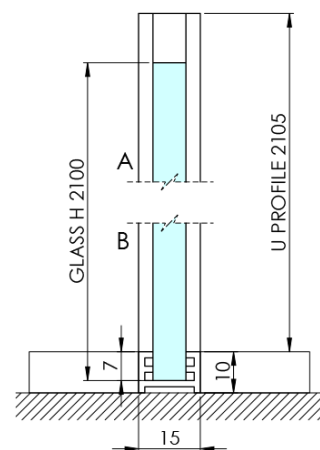

ARCHITEX CHROM sprchová zástena 962 mm, dymové mat sklo

Objednací kód: AXC100SM

Základné informácie

Značka: Polysan
Séria: ARCHITEX

Rozmery

Výška: 2100 mm
Hĺbka: 962 mm

Vlastnosti

Farba profilu: Chróm - Leštený hliník
Tvar: Jednostenná pevná
Typ výplne: Dymové matné sklo
Úprava skla: Antidrop
Hrúbka skla: 8 mm
Hmotnosť / ks: 44.085 kg
Balenie: 2 ks
Záruka: 2 roky

Technický list

MODEL	K	L	M
ES1070 / ES1170 / ES1270 / ES1370 / ES1570	662	667	672
ES1080 / ES1180 / ES1280 / ES1380 / ES1580	762	767	772
ES1090 / ES1190 / ES1290 / ES1390 / ES1590	862	867	872
ES1010 / ES1110 / ES1210 / ES1310 / ES1510	962	967	972
ES1011 / ES1111 / ES1211 / ES1311 / ES1511	1062	1067	1072
ES1012 / ES1112 / ES1212 / ES1312 / ES1512	1162	1167	1172
ES1013 / ES1113 / ES1213 / ES1313 / ES1513	1262	1267	1272
ES1014 / ES1114 / ES1214 / ES1314 / ES1514	1362	1367	1372