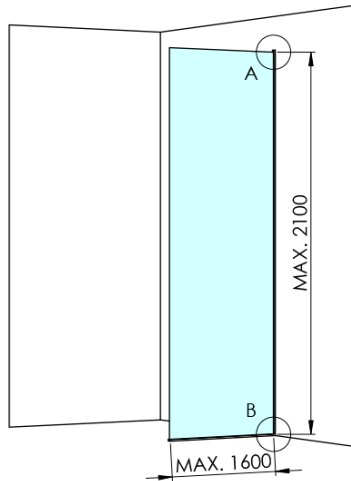

# ARCHITEX CHROM sprchová zástena 862 mm, dymové mat sklo

Objednací kód: AXC90SM

## Rozmery

Šírka: 862 mm  
Výška: 2100 mm

## Vlastnosti

Farba profilu: Chróm  
Tvar: Jednostenná pevná  
Typ výplne: Dymové matné sklo  
Úprava skla: Antidrop  
Hrúbka skla: 8 mm  
Hmotnosť / ks: 38.085 kg  
Balenie: 2 ks  
Záruka: 2 roky

Technický list