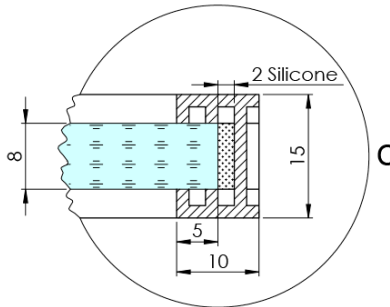

## Rozmery

Šírka: 862 mm  
Výška: 2100 mm

## Vlastnosti

Farba profilu: Chróm  
Tvar: Jednostenná pevná  
Typ výplne: Dymové matné sklo  
Úprava skla: Antidrop  
Hrúbka skla: 8 mm  
Hmotnosť / ks: 38.085 kg  
Balenie: 2 ks  
Záruka: 2 roky

Technický list