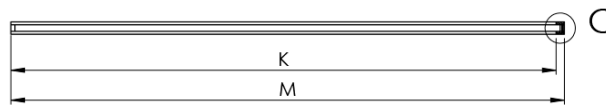

Technický list

MODEL	K	L	M
ES1070 / ES1170 / ES1270 / ES1370 / ES1570	662	667	672
ES1080 / ES1180 / ES1280 / ES1380 / ES1580	762	767	772
ES1090 / ES1190 / ES1290 / ES1390 / ES1590	862	867	872
ES1010 / ES1110 / ES1210 / ES1310 / ES1510	962	967	972
ES1011 / ES1111 / ES1211 / ES1311 / ES1511	1062	1067	1072
ES1012 / ES1112 / ES1212 / ES1312 / ES1512	1162	1167	1172
ES1013 / ES1113 / ES1213 / ES1313 / ES1513	1262	1267	1272
ES1014 / ES1114 / ES1214 / ES1314 / ES1514	1362	1367	1372