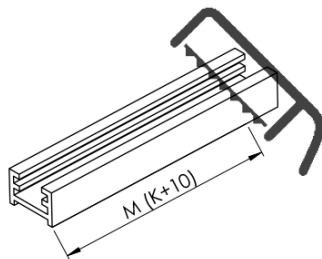

Technický list

MODEL	K	L	M
ES1070 / ES1170 / ES1270 / ES1370 / ES1570	662	667	672
ES1080 / ES1180 / ES1280 / ES1380 / ES1580	762	767	772
ES1090 / ES1190 / ES1290 / ES1390 / ES1590	862	867	872
ES1010 / ES1110 / ES1210 / ES1310 / ES1510	962	967	972
ES1011 / ES1111 / ES1211 / ES1311 / ES1511	1062	1067	1072
ES1012 / ES1112 / ES1212 / ES1312 / ES1512	1162	1167	1172
ES1013 / ES1113 / ES1213 / ES1313 / ES1513	1262	1267	1272
ES1014 / ES1114 / ES1214 / ES1314 / ES1514	1362	1367	1372