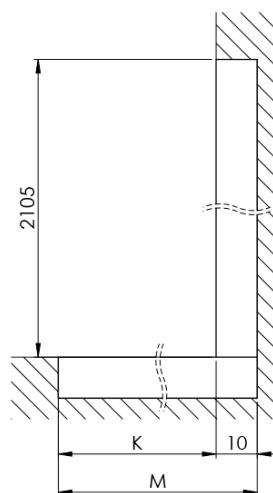

## Rozmery

Šírka: 862 mm  
Výška: 2100 mm

## Vlastnosti

Farba profilu: Chróm  
Tvar: Jednostenná pevná  
Typ výplne: Dymové matné sklo  
Úprava skla: Antidrop  
Hrúbka skla: 8 mm  
Hmotnosť / ks: 38.085 kg  
Balenie: 2 ks  
Záruka: 2 roky

Technický list