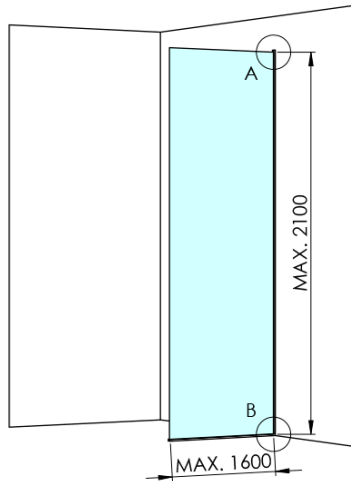

Technický list

MODEL	K	L	M
ES1070 / ES1170 / ES1270 / ES1370 / ES1570	662	667	672
ES1080 / ES1180 / ES1280 / ES1380 / ES1580	762	767	772
ES1090 / ES1190 / ES1290 / ES1390 / ES1590	862	867	872
ES1010 / ES1110 / ES1210 / ES1310 / ES1510	962	967	972
ES1011 / ES1111 / ES1211 / ES1311 / ES1511	1062	1067	1072
ES1012 / ES1112 / ES1212 / ES1312 / ES1512	1162	1167	1172
ES1013 / ES1113 / ES1213 / ES1313 / ES1513	1262	1267	1272
ES1014 / ES1114 / ES1214 / ES1314 / ES1514	1362	1367	1372