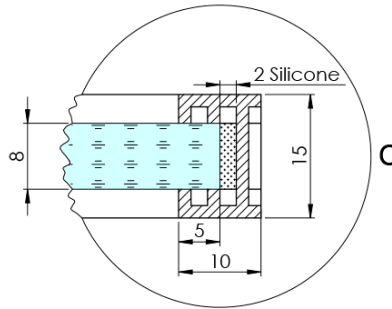

Technický list

MODEL	K	L	M
ES1070 / ES1170 / ES1270 / ES1370 / ES1570	662	667	672
ES1080 / ES1180 / ES1280 / ES1380 / ES1580	762	767	772
ES1090 / ES1190 / ES1290 / ES1390 / ES1590	862	867	872
ES1010 / ES1110 / ES1210 / ES1310 / ES1510	962	967	972
ES1011 / ES1111 / ES1211 / ES1311 / ES1511	1062	1067	1072
ES1012 / ES1112 / ES1212 / ES1312 / ES1512	1162	1167	1172
ES1013 / ES1113 / ES1213 / ES1313 / ES1513	1262	1267	1272
ES1014 / ES1114 / ES1214 / ES1314 / ES1514	1362	1367	1372