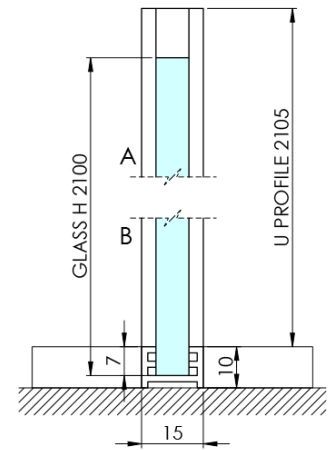

# ARCHITEX CHROM sprchová zástena 862 mm, dymové mat sklo

Objednací kód: AXC90SM

## Rozmery

Šírka: 862 mm  
Výška: 2100 mm

## Vlastnosti

Farba profilu: Chróm  
Tvar: Jednostenná pevná  
Typ výplne: Dymové matné sklo  
Úprava skla: Antidrop  
Hrúbka skla: 8 mm  
Hmotnosť / ks: 38.085 kg  
Balenie: 2 ks  
Záruka: 2 roky

Technický list