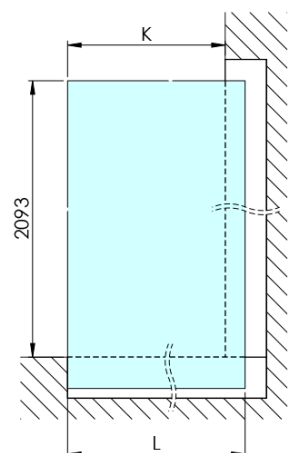

# ARCHITEX CHROM sprchová zástena 862 mm, dymové mat sklo

Objednací kód: AXC90SM

## Rozmery

Šírka: 862 mm  
Výška: 2100 mm

## Vlastnosti

Farba profilu: Chróm  
Tvar: Jednostenná pevná  
Typ výplne: Dymové matné sklo  
Úprava skla: Antidrop  
Hrúbka skla: 8 mm  
Hmotnosť / ks: 38.085 kg  
Balenie: 2 ks  
Záruka: 2 roky

Technický list