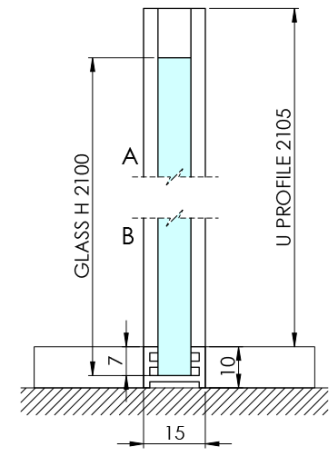

Technický list

MODEL	K	L	M
ES1070 / ES1170 / ES1270 / ES1370 / ES1570	662	667	672
ES1080 / ES1180 / ES1280 / ES1380 / ES1580	762	767	772
ES1090 / ES1190 / ES1290 / ES1390 / ES1590	862	867	872
ES1010 / ES1110 / ES1210 / ES1310 / ES1510	962	967	972
ES1011 / ES1111 / ES1211 / ES1311 / ES1511	1062	1067	1072
ES1012 / ES1112 / ES1212 / ES1312 / ES1512	1162	1167	1172
ES1013 / ES1113 / ES1213 / ES1313 / ES1513	1262	1267	1272
ES1014 / ES1114 / ES1214 / ES1314 / ES1514	1362	1367	1372