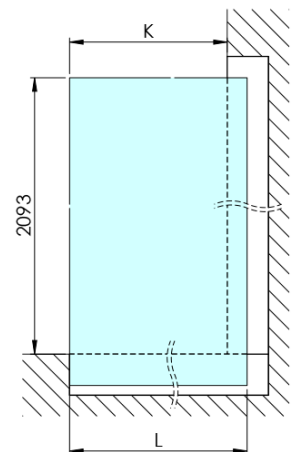

Technický list

MODEL	K	L	M
ES1070 / ES1170 / ES1270 / ES1370 / ES1570	662	667	672
ES1080 / ES1180 / ES1280 / ES1380 / ES1580	762	767	772
ES1090 / ES1190 / ES1290 / ES1390 / ES1590	862	867	872
ES1010 / ES1110 / ES1210 / ES1310 / ES1510	962	967	972
ES1011 / ES1111 / ES1211 / ES1311 / ES1511	1062	1067	1072
ES1012 / ES1112 / ES1212 / ES1312 / ES1512	1162	1167	1172
ES1013 / ES1113 / ES1213 / ES1313 / ES1513	1262	1267	1272
ES1014 / ES1114 / ES1214 / ES1314 / ES1514	1362	1367	1372