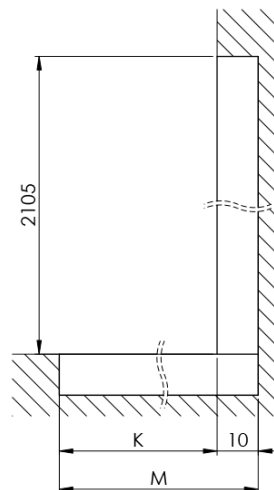

Technický list

MODEL	K	L	M
ES1070 / ES1170 / ES1270 / ES1370 / ES1570	662	667	672
ES1080 / ES1180 / ES1280 / ES1380 / ES1580	762	767	772
ES1090 / ES1190 / ES1290 / ES1390 / ES1590	862	867	872
ES1010 / ES1110 / ES1210 / ES1310 / ES1510	962	967	972
ES1011 / ES1111 / ES1211 / ES1311 / ES1511	1062	1067	1072
ES1012 / ES1112 / ES1212 / ES1312 / ES1512	1162	1167	1172
ES1013 / ES1113 / ES1213 / ES1313 / ES1513	1262	1267	1272
ES1014 / ES1114 / ES1214 / ES1314 / ES1514	1362	1367	1372