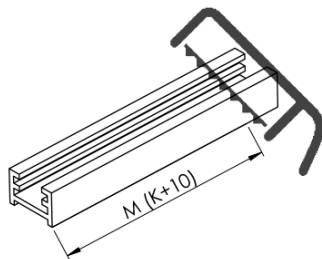

## Rozmery

Šírka: 862 mm  
Výška: 2100 mm

## Vlastnosti

Farba profilu: Chróm  
Tvar: Jednostenná pevná  
Typ výplne: Dymové matné sklo  
Úprava skla: Antidrop  
Hrúbka skla: 8 mm  
Hmotnosť / ks: 38.085 kg  
Balenie: 2 ks  
Záruka: 2 roky

Technický list