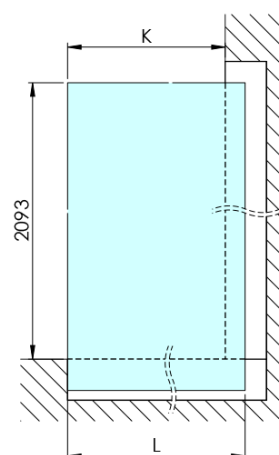

ARCHITEX CHROM sprchová zástena 762 mm, dymové mat sklo

Objednací kód: AXC80SM

Základné informácie

Značka: Polysan
Séria: ARCHITEX

Rozmery

Šírka: 762 mm
Výška: 2100 mm

Vlastnosti

Farba profilu: Chróm
Tvar: Jednostenná pevná
Typ výplne: Dymové matné sklo
Úprava skla: Antidrop
Hrúbka skla: 8 mm
Hmotnosť / ks: 38.085 kg
Balenie: 2 ks
Záruka: 2 roky

Technický list

MODEL	K	L	M
ES1070 / ES1170 / ES1270 / ES1370 / ES1570	662	667	672
ES1080 / ES1180 / ES1280 / ES1380 / ES1580	762	767	772
ES1090 / ES1190 / ES1290 / ES1390 / ES1590	862	867	872
ES1010 / ES1110 / ES1210 / ES1310 / ES1510	962	967	972
ES1011 / ES1111 / ES1211 / ES1311 / ES1511	1062	1067	1072
ES1012 / ES1112 / ES1212 / ES1312 / ES1512	1162	1167	1172
ES1013 / ES1113 / ES1213 / ES1313 / ES1513	1262	1267	1272
ES1014 / ES1114 / ES1214 / ES1314 / ES1514	1362	1367	1372