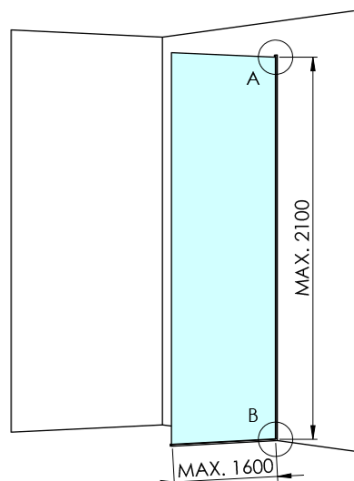

ARCHITEX CHROM sprchová zástena 762 mm, dymové mat sklo

Objednací kód: AXC80SM

Základné informácie

Značka: Polysan
Séria: ARCHITEX

Rozmery

Šírka: 762 mm
Výška: 2100 mm

Vlastnosti

Farba profilu: Chróm
Tvar: Jednostenná pevná
Typ výplne: Dymové matné sklo
Úprava skla: Antidrop
Hrúbka skla: 8 mm
Hmotnosť / ks: 38.085 kg
Balenie: 2 ks
Záruka: 2 roky

Technický list

MODEL	K	L	M
ES1070 / ES1170 / ES1270 / ES1370 / ES1570	662	667	672
ES1080 / ES1180 / ES1280 / ES1380 / ES1580	762	767	772
ES1090 / ES1190 / ES1290 / ES1390 / ES1590	862	867	872
ES1010 / ES1110 / ES1210 / ES1310 / ES1510	962	967	972
ES1011 / ES1111 / ES1211 / ES1311 / ES1511	1062	1067	1072
ES1012 / ES1112 / ES1212 / ES1312 / ES1512	1162	1167	1172
ES1013 / ES1113 / ES1213 / ES1313 / ES1513	1262	1267	1272
ES1014 / ES1114 / ES1214 / ES1314 / ES1514	1362	1367	1372