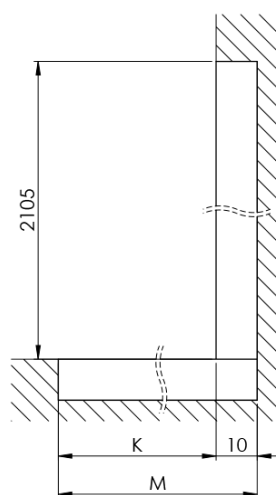

ARCHITEX CHROM sprchová zástena 762 mm, dymové mat sklo

Objednací kód: AXC80SM

Základné informácie

Značka: Polysan
Séria: ARCHITEX

Rozmery

Šírka: 762 mm
Výška: 2100 mm

Vlastnosti

Farba profilu: Chróm
Tvar: Jednostenná pevná
Typ výplne: Dymové matné sklo
Úprava skla: Antidrop
Hrúbka skla: 8 mm
Hmotnosť / ks: 38.085 kg
Balenie: 2 ks
Záruka: 2 roky

Technický list

MODEL	K	L	M
ES1070 / ES1170 / ES1270 / ES1370 / ES1570	662	667	672
ES1080 / ES1180 / ES1280 / ES1380 / ES1580	762	767	772
ES1090 / ES1190 / ES1290 / ES1390 / ES1590	862	867	872
ES1010 / ES1110 / ES1210 / ES1310 / ES1510	962	967	972
ES1011 / ES1111 / ES1211 / ES1311 / ES1511	1062	1067	1072
ES1012 / ES1112 / ES1212 / ES1312 / ES1512	1162	1167	1172
ES1013 / ES1113 / ES1213 / ES1313 / ES1513	1262	1267	1272
ES1014 / ES1114 / ES1214 / ES1314 / ES1514	1362	1367	1372