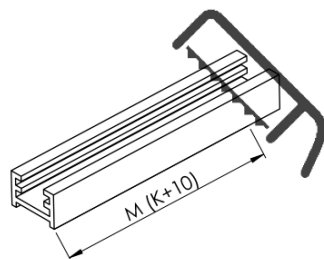

ARCHITEX CHROM sprchová zástena 762 mm, dymové mat sklo

Objednací kód: AXC80SM

Základné informácie

Značka: Polysan
Séria: ARCHITEX

Rozmery

Šírka: 762 mm
Výška: 2100 mm

Vlastnosti

Farba profilu: Chróm
Tvar: Jednostenná pevná
Typ výplne: Dymové matné sklo
Úprava skla: Antidrop
Hrúbka skla: 8 mm
Hmotnosť / ks: 38.085 kg
Balenie: 2 ks
Záruka: 2 roky

Technický list

MODEL	K	L	M
ES1070 / ES1170 / ES1270 / ES1370 / ES1570	662	667	672
ES1080 / ES1180 / ES1280 / ES1380 / ES1580	762	767	772
ES1090 / ES1190 / ES1290 / ES1390 / ES1590	862	867	872
ES1010 / ES1110 / ES1210 / ES1310 / ES1510	962	967	972
ES1011 / ES1111 / ES1211 / ES1311 / ES1511	1062	1067	1072
ES1012 / ES1112 / ES1212 / ES1312 / ES1512	1162	1167	1172
ES1013 / ES1113 / ES1213 / ES1313 / ES1513	1262	1267	1272
ES1014 / ES1114 / ES1214 / ES1314 / ES1514	1362	1367	1372