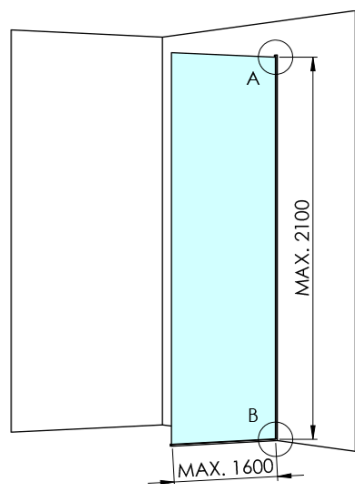

Technický list

MODEL	K	L	M
ES1070 / ES1170 / ES1270 / ES1370 / ES1570	662	667	672
ES1080 / ES1180 / ES1280 / ES1380 / ES1580	762	767	772
ES1090 / ES1190 / ES1290 / ES1390 / ES1590	862	867	872
ES1010 / ES1110 / ES1210 / ES1310 / ES1510	962	967	972
ES1011 / ES1111 / ES1211 / ES1311 / ES1511	1062	1067	1072
ES1012 / ES1112 / ES1212 / ES1312 / ES1512	1162	1167	1172
ES1013 / ES1113 / ES1213 / ES1313 / ES1513	1262	1267	1272
ES1014 / ES1114 / ES1214 / ES1314 / ES1514	1362	1367	1372