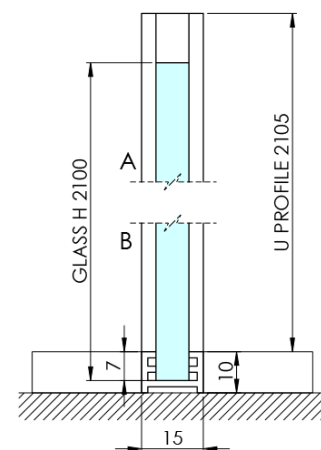

ARCHITEX CHROM sprchová zástena 762 mm, dymové mat sklo

Objednací kód: AXC80SM

Základné informácie

Značka: Polysan
Séria: ARCHITEX

Rozmery

Šírka: 762 mm
Výška: 2100 mm

Vlastnosti

Farba profilu: Chróm
Tvar: Jednostenná pevná
Typ výplne: Dymové matné sklo
Úprava skla: Antidrop
Hrúbka skla: 8 mm
Hmotnosť / ks: 38.085 kg
Balenie: 2 ks
Záruka: 2 roky

Technický list

MODEL	K	L	M
ES1070 / ES1170 / ES1270 / ES1370 / ES1570	662	667	672
ES1080 / ES1180 / ES1280 / ES1380 / ES1580	762	767	772
ES1090 / ES1190 / ES1290 / ES1390 / ES1590	862	867	872
ES1010 / ES1110 / ES1210 / ES1310 / ES1510	962	967	972
ES1011 / ES1111 / ES1211 / ES1311 / ES1511	1062	1067	1072
ES1012 / ES1112 / ES1212 / ES1312 / ES1512	1162	1167	1172
ES1013 / ES1113 / ES1213 / ES1313 / ES1513	1262	1267	1272
ES1014 / ES1114 / ES1214 / ES1314 / ES1514	1362	1367	1372