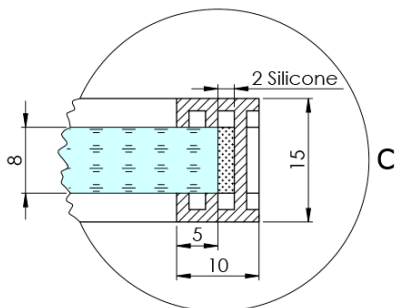

ARCHITEX CHROM sprchová zástena 662 mm, dymové mat sklo

Objednací kód: AXC70SM

Základné informácie

Značka: Polysan
Séria: ARCHITEX

Rozmery

Výška: 2100 mm
Hĺbka: 662 mm

Vlastnosti

Farba profilu: Chróm - Leštený hliník
Tvar: Jednostenná pevná
Typ výplne: Dymové matné sklo
Úprava skla: Antidrop
Hrúbka skla: 8 mm
Hmotnosť / ks: 38.085 kg
Balenie: 2 ks
Záruka: 2 roky

Technický list

MODEL	K	L	M
ES1070 / ES1170 / ES1270 / ES1370 / ES1570	662	667	672
ES1080 / ES1180 / ES1280 / ES1380 / ES1580	762	767	772
ES1090 / ES1190 / ES1290 / ES1390 / ES1590	862	867	872
ES1010 / ES1110 / ES1210 / ES1310 / ES1510	962	967	972
ES1011 / ES1111 / ES1211 / ES1311 / ES1511	1062	1067	1072
ES1012 / ES1112 / ES1212 / ES1312 / ES1512	1162	1167	1172
ES1013 / ES1113 / ES1213 / ES1313 / ES1513	1262	1267	1272
ES1014 / ES1114 / ES1214 / ES1314 / ES1514	1362	1367	1372