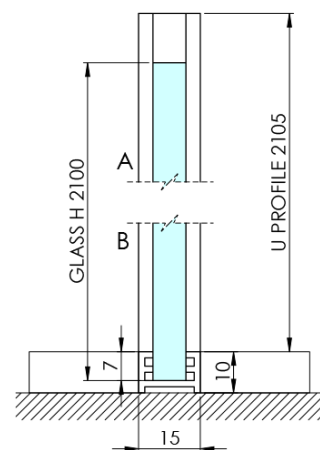

ARCHITEX CHROM sprchová zástena 662 mm, dymové mat sklo

Objednací kód: AXC70SM

Základné informácie

Značka: Polysan
Séria: ARCHITEX

Rozmery

Výška: 2100 mm
Hĺbka: 662 mm

Vlastnosti

Farba profilu: Chróm - Leštený hliník
Tvar: Jednostenná pevná
Typ výplne: Dymové matné sklo
Úprava skla: Antidrop
Hrúbka skla: 8 mm
Hmotnosť / ks: 38.085 kg
Balenie: 2 ks
Záruka: 2 roky

Technický list

MODEL	K	L	M
ES1070 / ES1170 / ES1270 / ES1370 / ES1570	662	667	672
ES1080 / ES1180 / ES1280 / ES1380 / ES1580	762	767	772
ES1090 / ES1190 / ES1290 / ES1390 / ES1590	862	867	872
ES1010 / ES1110 / ES1210 / ES1310 / ES1510	962	967	972
ES1011 / ES1111 / ES1211 / ES1311 / ES1511	1062	1067	1072
ES1012 / ES1112 / ES1212 / ES1312 / ES1512	1162	1167	1172
ES1013 / ES1113 / ES1213 / ES1313 / ES1513	1262	1267	1272
ES1014 / ES1114 / ES1214 / ES1314 / ES1514	1362	1367	1372