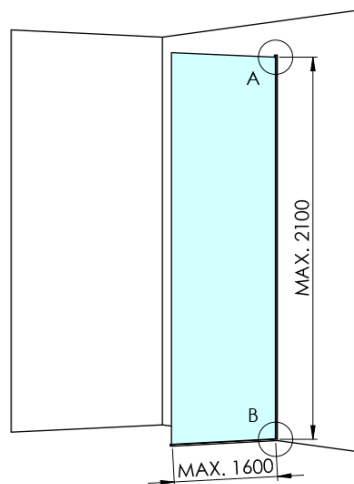

ARCHITEX CHROM sprchová zástena 662 mm, dymové mat sklo

Objednací kód: AXC70SM

Základné informácie

Značka: Polysan
Séria: ARCHITEX

Rozmery

Šírka: 662 mm
Výška: 2100 mm

Vlastnosti

Záruka: 2 roky
Hmotnosť / ks: 38.085 kg
Balenie: 2 ks
Farba profilu: Chróm
Tvar: Jednostenná pevná
Typ výplne: Dymové matné sklo
Úprava skla: Antidrop
Hrúbka skla: 8 mm

Technický list

MODEL	K	L	M
ES1070 / ES1170 / ES1270 / ES1370 / ES1570	662	667	672
ES1080 / ES1180 / ES1280 / ES1380 / ES1580	762	767	772
ES1090 / ES1190 / ES1290 / ES1390 / ES1590	862	867	872
ES1010 / ES1110 / ES1210 / ES1310 / ES1510	962	967	972
ES1011 / ES1111 / ES1211 / ES1311 / ES1511	1062	1067	1072
ES1012 / ES1112 / ES1212 / ES1312 / ES1512	1162	1167	1172
ES1013 / ES1113 / ES1213 / ES1313 / ES1513	1262	1267	1272
ES1014 / ES1114 / ES1214 / ES1314 / ES1514	1362	1367	1372