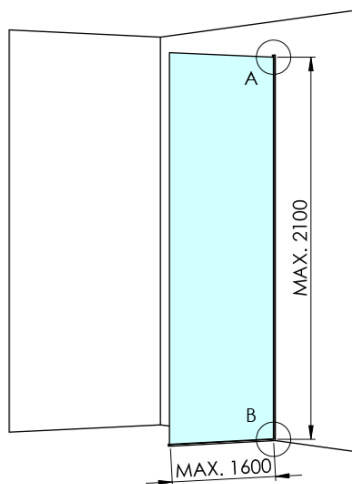

ARCHITEX CHROM sprchová zástena 662 mm, dymové mat sklo

Objednací kód: AXC70SM

Základné informácie

Značka: Polysan
Séria: ARCHITEX

Rozmery

Výška: 2100 mm
Hĺbka: 662 mm

Vlastnosti

Farba profilu: Chróm - Leštený hliník
Tvar: Jednostenná pevná
Typ výplne: Dymové matné sklo
Úprava skla: Antidrop
Hrúbka skla: 8 mm
Hmotnosť / ks: 38.085 kg
Balenie: 2 ks
Záruka: 2 roky

Technický list

MODEL	K	L	M
ES1070 / ES1170 / ES1270 / ES1370 / ES1570	662	667	672
ES1080 / ES1180 / ES1280 / ES1380 / ES1580	762	767	772
ES1090 / ES1190 / ES1290 / ES1390 / ES1590	862	867	872
ES1010 / ES1110 / ES1210 / ES1310 / ES1510	962	967	972
ES1011 / ES1111 / ES1211 / ES1311 / ES1511	1062	1067	1072
ES1012 / ES1112 / ES1212 / ES1312 / ES1512	1162	1167	1172
ES1013 / ES1113 / ES1213 / ES1313 / ES1513	1262	1267	1272
ES1014 / ES1114 / ES1214 / ES1314 / ES1514	1362	1367	1372