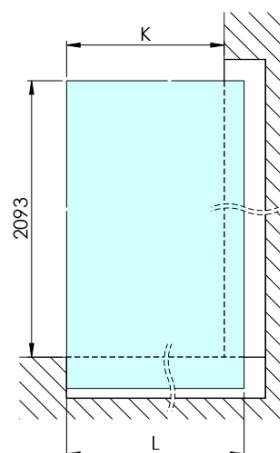

ARCHITEX CHROM sprchová zástena 662 mm, dymové mat sklo

Objednací kód: AXC70SM

Základné informácie

Značka: Polysan
Séria: ARCHITEX

Rozmery

Výška: 2100 mm
Hĺbka: 662 mm

Vlastnosti

Farba profilu: Chróm - Leštený hliník
Tvar: Jednostenná pevná
Typ výplne: Dymové matné sklo
Úprava skla: Antidrop
Hrúbka skla: 8 mm
Hmotnosť / ks: 38.085 kg
Balenie: 2 ks
Záruka: 2 roky

Technický list

MODEL	K	L	M
ES1070 / ES1170 / ES1270 / ES1370 / ES1570	662	667	672
ES1080 / ES1180 / ES1280 / ES1380 / ES1580	762	767	772
ES1090 / ES1190 / ES1290 / ES1390 / ES1590	862	867	872
ES1010 / ES1110 / ES1210 / ES1310 / ES1510	962	967	972
ES1011 / ES1111 / ES1211 / ES1311 / ES1511	1062	1067	1072
ES1012 / ES1112 / ES1212 / ES1312 / ES1512	1162	1167	1172
ES1013 / ES1113 / ES1213 / ES1313 / ES1513	1262	1267	1272
ES1014 / ES1114 / ES1214 / ES1314 / ES1514	1362	1367	1372