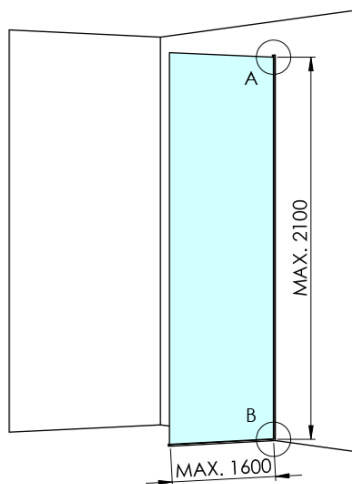

ARCHITEX CHROM sprchová zástena 1462 mm, sklo Marron

Objednací kód: AXC150MR

Základné informácie

Značka: Polysan
Séria: ARCHITEX

Rozmery

Výška: 2100 mm
Hĺbka: 1462 mm

Vlastnosti

Farba profilu: Chróm - Leštený hliník
Tvar: Jednostenná pevná
Typ výplne: Marron sklo
Úprava skla: Antidrop
Hrúbka skla: 8 mm
Hmotnosť / ks: 38.085 kg
Balenie: 2 ks
Záruka: 2 roky

Technický list

MODEL	K	L	M
ES1070 / ES1170 / ES1270 / ES1370 / ES1570	662	667	672
ES1080 / ES1180 / ES1280 / ES1380 / ES1580	762	767	772
ES1090 / ES1190 / ES1290 / ES1390 / ES1590	862	867	872
ES1010 / ES1110 / ES1210 / ES1310 / ES1510	962	967	972
ES1011 / ES1111 / ES1211 / ES1311 / ES1511	1062	1067	1072
ES1012 / ES1112 / ES1212 / ES1312 / ES1512	1162	1167	1172
ES1013 / ES1113 / ES1213 / ES1313 / ES1513	1262	1267	1272
ES1014 / ES1114 / ES1214 / ES1314 / ES1514	1362	1367	1372