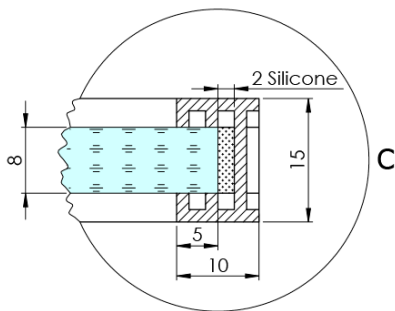

ARCHITEX CHROM sprchová zástena 1462 mm, sklo Marron

Objednací kód: AXC150MR

Základné informácie

Značka: Polysan
Séria: ARCHITEX

Rozmery

Šírka: 1462 mm
Výška: 2100 mm

Vlastnosti

Záruka: 2 roky
Hmotnosť / ks: 38.085 kg
Balenie: 2 ks
Farba profilu: Chróm
Tvar: Jednostenná pevná
Typ výplne: Marron sklo
Úprava skla: Antidrop
Hrúbka skla: 8 mm

Technický list

MODEL	K	L	M
ES1070 / ES1170 / ES1270 / ES1370 / ES1570	662	667	672
ES1080 / ES1180 / ES1280 / ES1380 / ES1580	762	767	772
ES1090 / ES1190 / ES1290 / ES1390 / ES1590	862	867	872
ES1010 / ES1110 / ES1210 / ES1310 / ES1510	962	967	972
ES1011 / ES1111 / ES1211 / ES1311 / ES1511	1062	1067	1072
ES1012 / ES1112 / ES1212 / ES1312 / ES1512	1162	1167	1172
ES1013 / ES1113 / ES1213 / ES1313 / ES1513	1262	1267	1272
ES1014 / ES1114 / ES1214 / ES1314 / ES1514	1362	1367	1372