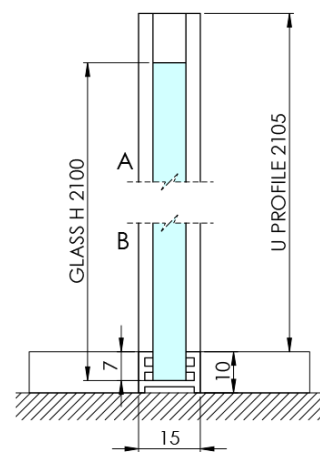

ARCHITEX CHROM sprchová zástena 1462 mm, sklo Marron

Objednací kód: AXC150MR

Základné informácie

Značka: Polysan
Séria: ARCHITEX

Rozmery

Šírka: 1462 mm
Výška: 2100 mm

Vlastnosti

Záruka: 2 roky
Hmotnosť / ks: 38.085 kg
Balenie: 2 ks
Farba profilu: Chróm
Tvar: Jednostenná pevná
Typ výplne: Marron sklo
Úprava skla: Antidrop
Hrúbka skla: 8 mm

Technický list

MODEL	K	L	M
ES1070 / ES1170 / ES1270 / ES1370 / ES1570	662	667	672
ES1080 / ES1180 / ES1280 / ES1380 / ES1580	762	767	772
ES1090 / ES1190 / ES1290 / ES1390 / ES1590	862	867	872
ES1010 / ES1110 / ES1210 / ES1310 / ES1510	962	967	972
ES1011 / ES1111 / ES1211 / ES1311 / ES1511	1062	1067	1072
ES1012 / ES1112 / ES1212 / ES1312 / ES1512	1162	1167	1172
ES1013 / ES1113 / ES1213 / ES1313 / ES1513	1262	1267	1272
ES1014 / ES1114 / ES1214 / ES1314 / ES1514	1362	1367	1372