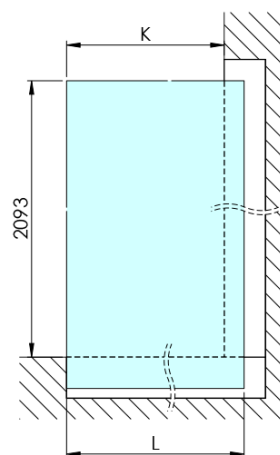

ARCHITEX CHROM sprchová zástena 1462 mm, sklo Marron

Objednací kód: AXC150MR

Základné informácie

Značka: Polysan
Séria: ARCHITEX

Rozmery

Šírka: 1462 mm
Výška: 2100 mm

Vlastnosti

Záruka: 2 roky
Hmotnosť / ks: 38.085 kg
Balenie: 2 ks
Farba profilu: Chróm
Tvar: Jednostenná pevná
Typ výplne: Marron sklo
Úprava skla: Antidrop
Hrúbka skla: 8 mm

Technický list

MODEL	K	L	M
ES1070 / ES1170 / ES1270 / ES1370 / ES1570	662	667	672
ES1080 / ES1180 / ES1280 / ES1380 / ES1580	762	767	772
ES1090 / ES1190 / ES1290 / ES1390 / ES1590	862	867	872
ES1010 / ES1110 / ES1210 / ES1310 / ES1510	962	967	972
ES1011 / ES1111 / ES1211 / ES1311 / ES1511	1062	1067	1072
ES1012 / ES1112 / ES1212 / ES1312 / ES1512	1162	1167	1172
ES1013 / ES1113 / ES1213 / ES1313 / ES1513	1262	1267	1272
ES1014 / ES1114 / ES1214 / ES1314 / ES1514	1362	1367	1372