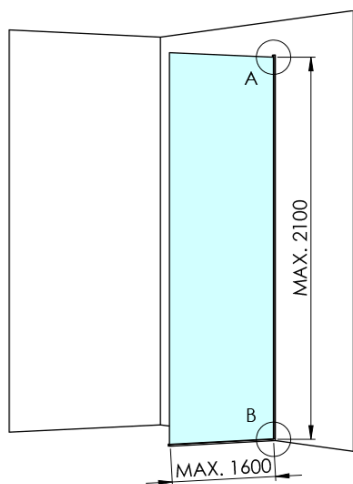

ARCHITEX CHROM sprchová zástena 1462 mm, sklo Marron

Objednací kód: AXC150MR

Základné informácie

Značka: Polysan
Séria: ARCHITEX

Rozmery

Šírka: 1462 mm
Výška: 2100 mm

Vlastnosti

Záruka: 2 roky
Hmotnosť / ks: 38.085 kg
Balenie: 2 ks
Farba profilu: Chróm
Tvar: Jednostenná pevná
Typ výplne: Marron sklo
Úprava skla: Antidrop
Hrúbka skla: 8 mm

Technický list

MODEL	K	L	M
ES1070 / ES1170 / ES1270 / ES1370 / ES1570	662	667	672
ES1080 / ES1180 / ES1280 / ES1380 / ES1580	762	767	772
ES1090 / ES1190 / ES1290 / ES1390 / ES1590	862	867	872
ES1010 / ES1110 / ES1210 / ES1310 / ES1510	962	967	972
ES1011 / ES1111 / ES1211 / ES1311 / ES1511	1062	1067	1072
ES1012 / ES1112 / ES1212 / ES1312 / ES1512	1162	1167	1172
ES1013 / ES1113 / ES1213 / ES1313 / ES1513	1262	1267	1272
ES1014 / ES1114 / ES1214 / ES1314 / ES1514	1362	1367	1372