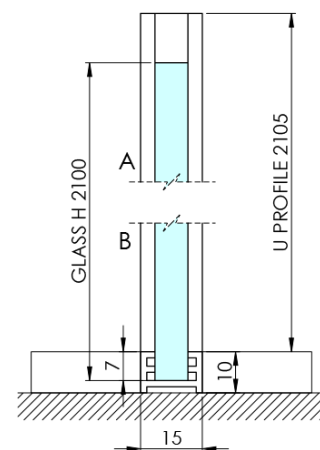

ARCHITEX CHROM sprchová zástena 1462 mm, sklo Marron

Objednací kód: AXC150MR

Základné informácie

Značka: Polysan
Séria: ARCHITEX

Rozmery

Výška: 2100 mm
Hĺbka: 1462 mm

Vlastnosti

Farba profilu: Chróm - Leštený hliník
Tvar: Jednostenná pevná
Typ výplne: Marron sklo
Úprava skla: Antidrop
Hrúbka skla: 8 mm
Hmotnosť / ks: 38.085 kg
Balenie: 2 ks
Záruka: 2 roky

Technický list

MODEL	K	L	M
ES1070 / ES1170 / ES1270 / ES1370 / ES1570	662	667	672
ES1080 / ES1180 / ES1280 / ES1380 / ES1580	762	767	772
ES1090 / ES1190 / ES1290 / ES1390 / ES1590	862	867	872
ES1010 / ES1110 / ES1210 / ES1310 / ES1510	962	967	972
ES1011 / ES1111 / ES1211 / ES1311 / ES1511	1062	1067	1072
ES1012 / ES1112 / ES1212 / ES1312 / ES1512	1162	1167	1172
ES1013 / ES1113 / ES1213 / ES1313 / ES1513	1262	1267	1272
ES1014 / ES1114 / ES1214 / ES1314 / ES1514	1362	1367	1372