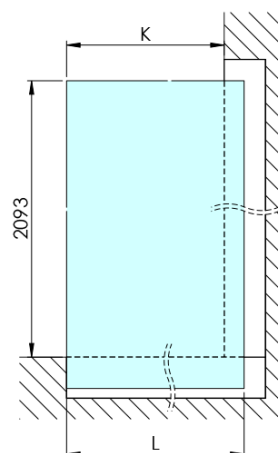

ARCHITEX CHROM sprchová zástena 1462 mm, sklo Marron

Objednací kód: AXC150MR

Základné informácie

Značka: Polysan
Séria: ARCHITEX

Rozmery

Výška: 2100 mm
Hĺbka: 1462 mm

Vlastnosti

Farba profilu: Chróm - Leštený hliník
Tvar: Jednostenná pevná
Typ výplne: Marron sklo
Úprava skla: Antidrop
Hrúbka skla: 8 mm
Hmotnosť / ks: 38.085 kg
Balenie: 2 ks
Záruka: 2 roky

Technický list

MODEL	K	L	M
ES1070 / ES1170 / ES1270 / ES1370 / ES1570	662	667	672
ES1080 / ES1180 / ES1280 / ES1380 / ES1580	762	767	772
ES1090 / ES1190 / ES1290 / ES1390 / ES1590	862	867	872
ES1010 / ES1110 / ES1210 / ES1310 / ES1510	962	967	972
ES1011 / ES1111 / ES1211 / ES1311 / ES1511	1062	1067	1072
ES1012 / ES1112 / ES1212 / ES1312 / ES1512	1162	1167	1172
ES1013 / ES1113 / ES1213 / ES1313 / ES1513	1262	1267	1272
ES1014 / ES1114 / ES1214 / ES1314 / ES1514	1362	1367	1372