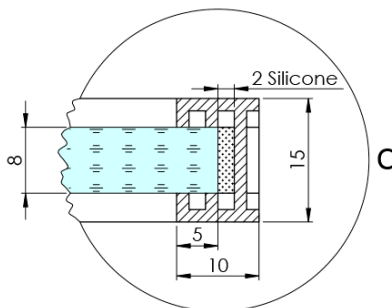

ARCHITEX CHROM sprchová zástena 1462 mm, sklo Marron

Objednací kód: AXC150MR

Základné informácie

Značka: Polysan
Séria: ARCHITEX

Rozmery

Výška: 2100 mm
Hĺbka: 1462 mm

Vlastnosti

Farba profilu: Chróm - Leštený hliník
Tvar: Jednostenná pevná
Typ výplne: Marron sklo
Úprava skla: Antidrop
Hrúbka skla: 8 mm
Hmotnosť / ks: 38.085 kg
Balenie: 2 ks
Záruka: 2 roky

Technický list

MODEL	K	L	M
ES1070 / ES1170 / ES1270 / ES1370 / ES1570	662	667	672
ES1080 / ES1180 / ES1280 / ES1380 / ES1580	762	767	772
ES1090 / ES1190 / ES1290 / ES1390 / ES1590	862	867	872
ES1010 / ES1110 / ES1210 / ES1310 / ES1510	962	967	972
ES1011 / ES1111 / ES1211 / ES1311 / ES1511	1062	1067	1072
ES1012 / ES1112 / ES1212 / ES1312 / ES1512	1162	1167	1172
ES1013 / ES1113 / ES1213 / ES1313 / ES1513	1262	1267	1272
ES1014 / ES1114 / ES1214 / ES1314 / ES1514	1362	1367	1372