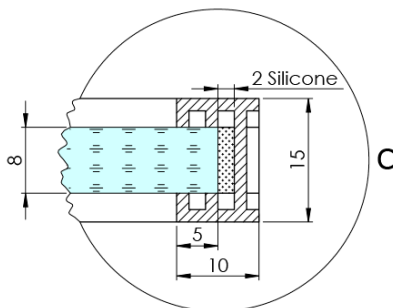

ARCHITEX CHROM sprchová zástena 1362 mm, sklo Marron

Objednací kód: AXC140MR

Základné informácie

Značka: Polysan
Séria: ARCHITEX

Rozmery

Výška: 2100 mm
Hĺbka: 1362 mm

Vlastnosti

Farba profilu: Chróm - Leštený hliník
Tvar: Jednostenná pevná
Typ výplne: Marron sklo
Úprava skla: Antidrop
Hrúbka skla: 8 mm
Hmotnosť / ks: 38.085 kg
Balenie: 2 ks
Záruka: 2 roky

Technický list

MODEL	K	L	M
ES1070 / ES1170 / ES1270 / ES1370 / ES1570	662	667	672
ES1080 / ES1180 / ES1280 / ES1380 / ES1580	762	767	772
ES1090 / ES1190 / ES1290 / ES1390 / ES1590	862	867	872
ES1010 / ES1110 / ES1210 / ES1310 / ES1510	962	967	972
ES1011 / ES1111 / ES1211 / ES1311 / ES1511	1062	1067	1072
ES1012 / ES1112 / ES1212 / ES1312 / ES1512	1162	1167	1172
ES1013 / ES1113 / ES1213 / ES1313 / ES1513	1262	1267	1272
ES1014 / ES1114 / ES1214 / ES1314 / ES1514	1362	1367	1372