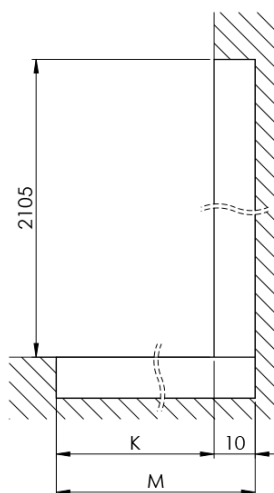

ARCHITEX CHROM sprchová zástena 1362 mm, sklo Marron

Objednací kód: AXC140MR

Základné informácie

Značka: Polysan
Séria: ARCHITEX

Rozmery

Výška: 2100 mm
Hĺbka: 1362 mm

Vlastnosti

Farba profilu: Chróm - Leštený hliník
Tvar: Jednostenná pevná
Typ výplne: Marron sklo
Úprava skla: Antidrop
Hrúbka skla: 8 mm
Hmotnosť / ks: 38.085 kg
Balenie: 2 ks
Záruka: 2 roky

Technický list

MODEL	K	L	M
ES1070 / ES1170 / ES1270 / ES1370 / ES1570	662	667	672
ES1080 / ES1180 / ES1280 / ES1380 / ES1580	762	767	772
ES1090 / ES1190 / ES1290 / ES1390 / ES1590	862	867	872
ES1010 / ES1110 / ES1210 / ES1310 / ES1510	962	967	972
ES1011 / ES1111 / ES1211 / ES1311 / ES1511	1062	1067	1072
ES1012 / ES1112 / ES1212 / ES1312 / ES1512	1162	1167	1172
ES1013 / ES1113 / ES1213 / ES1313 / ES1513	1262	1267	1272
ES1014 / ES1114 / ES1214 / ES1314 / ES1514	1362	1367	1372