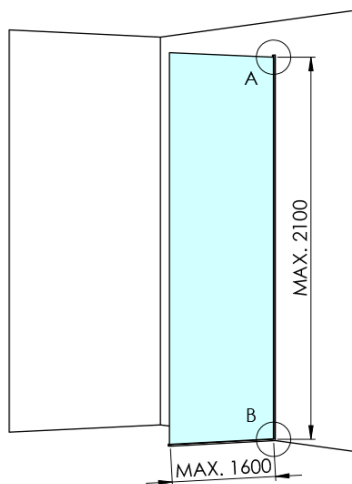

ARCHITEX CHROM sprchová zástena 1362 mm, sklo Marron

Objednací kód: AXC140MR

Základné informácie

Značka: Polysan
Séria: ARCHITEX

Rozmery

Výška: 2100 mm
Hĺbka: 1362 mm

Vlastnosti

Farba profilu: Chróm - Leštený hliník
Tvar: Jednostenná pevná
Typ výplne: Marron sklo
Úprava skla: Antidrop
Hrúbka skla: 8 mm
Hmotnosť / ks: 38.085 kg
Balenie: 2 ks
Záruka: 2 roky

Technický list

MODEL	K	L	M
ES1070 / ES1170 / ES1270 / ES1370 / ES1570	662	667	672
ES1080 / ES1180 / ES1280 / ES1380 / ES1580	762	767	772
ES1090 / ES1190 / ES1290 / ES1390 / ES1590	862	867	872
ES1010 / ES1110 / ES1210 / ES1310 / ES1510	962	967	972
ES1011 / ES1111 / ES1211 / ES1311 / ES1511	1062	1067	1072
ES1012 / ES1112 / ES1212 / ES1312 / ES1512	1162	1167	1172
ES1013 / ES1113 / ES1213 / ES1313 / ES1513	1262	1267	1272
ES1014 / ES1114 / ES1214 / ES1314 / ES1514	1362	1367	1372