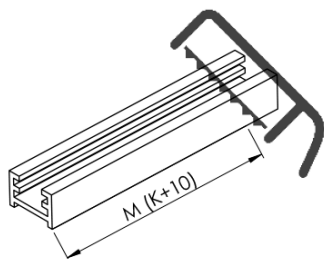

ARCHITEX CHROM sprchová zástena 1362 mm, sklo Marron

Objednací kód: AXC140MR

Základné informácie

Značka: Polysan
Séria: ARCHITEX

Rozmery

Výška: 2100 mm
Hĺbka: 1362 mm

Vlastnosti

Farba profilu: Chróm - Leštený hliník
Tvar: Jednostenná pevná
Typ výplne: Marron sklo
Úprava skla: Antidrop
Hrúbka skla: 8 mm
Hmotnosť / ks: 38.085 kg
Balenie: 2 ks
Záruka: 2 roky

Technický list

MODEL	K	L	M
ES1070 / ES1170 / ES1270 / ES1370 / ES1570	662	667	672
ES1080 / ES1180 / ES1280 / ES1380 / ES1580	762	767	772
ES1090 / ES1190 / ES1290 / ES1390 / ES1590	862	867	872
ES1010 / ES1110 / ES1210 / ES1310 / ES1510	962	967	972
ES1011 / ES1111 / ES1211 / ES1311 / ES1511	1062	1067	1072
ES1012 / ES1112 / ES1212 / ES1312 / ES1512	1162	1167	1172
ES1013 / ES1113 / ES1213 / ES1313 / ES1513	1262	1267	1272
ES1014 / ES1114 / ES1214 / ES1314 / ES1514	1362	1367	1372