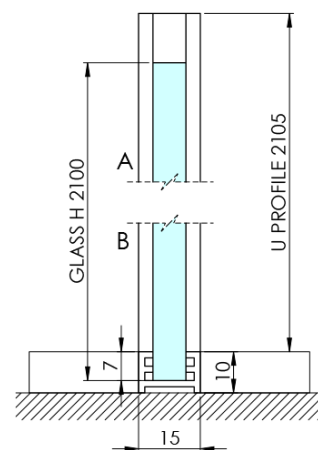

ARCHITEX CHROM sprchová zástena 1362 mm, sklo Marron

Objednací kód: AXC140MR

Základné informácie

Značka: Polysan
Séria: ARCHITEX

Rozmery

Výška: 2100 mm
Hĺbka: 1362 mm

Vlastnosti

Farba profilu: Chróm - Leštený hliník
Tvar: Jednostenná pevná
Typ výplne: Marron sklo
Úprava skla: Antidrop
Hrúbka skla: 8 mm
Hmotnosť / ks: 38.085 kg
Balenie: 2 ks
Záruka: 2 roky

Technický list

MODEL	K	L	M
ES1070 / ES1170 / ES1270 / ES1370 / ES1570	662	667	672
ES1080 / ES1180 / ES1280 / ES1380 / ES1580	762	767	772
ES1090 / ES1190 / ES1290 / ES1390 / ES1590	862	867	872
ES1010 / ES1110 / ES1210 / ES1310 / ES1510	962	967	972
ES1011 / ES1111 / ES1211 / ES1311 / ES1511	1062	1067	1072
ES1012 / ES1112 / ES1212 / ES1312 / ES1512	1162	1167	1172
ES1013 / ES1113 / ES1213 / ES1313 / ES1513	1262	1267	1272
ES1014 / ES1114 / ES1214 / ES1314 / ES1514	1362	1367	1372