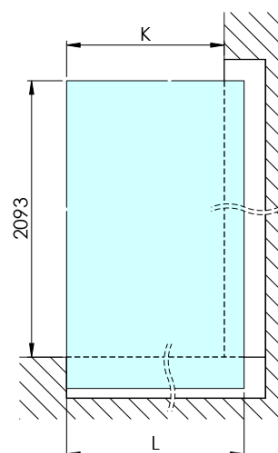

ARCHITEX CHROM sprchová zástena 1362 mm, sklo Marron

Objednací kód: AXC140MR

Základné informácie

Značka: Polysan
Séria: ARCHITEX

Rozmery

Výška: 2100 mm
Hĺbka: 1362 mm

Vlastnosti

Farba profilu: Chróm - Leštený hliník
Tvar: Jednostenná pevná
Typ výplne: Marron sklo
Úprava skla: Antidrop
Hrúbka skla: 8 mm
Hmotnosť / ks: 38.085 kg
Balenie: 2 ks
Záruka: 2 roky

Technický list

MODEL	K	L	M
ES1070 / ES1170 / ES1270 / ES1370 / ES1570	662	667	672
ES1080 / ES1180 / ES1280 / ES1380 / ES1580	762	767	772
ES1090 / ES1190 / ES1290 / ES1390 / ES1590	862	867	872
ES1010 / ES1110 / ES1210 / ES1310 / ES1510	962	967	972
ES1011 / ES1111 / ES1211 / ES1311 / ES1511	1062	1067	1072
ES1012 / ES1112 / ES1212 / ES1312 / ES1512	1162	1167	1172
ES1013 / ES1113 / ES1213 / ES1313 / ES1513	1262	1267	1272
ES1014 / ES1114 / ES1214 / ES1314 / ES1514	1362	1367	1372