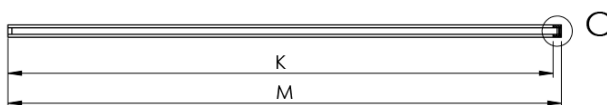

ARCHITEX CHROM sprchová zástena 1162 mm, sklo Marron

Objednací kód: AXC120MR

Základné informácie

Značka: Polysan
Séria: ARCHITEX

Rozmery

Šírka: 1162 mm
Výška: 2100 mm

Vlastnosti

Záruka: 2 roky
Hmotnosť / ks: 38.085 kg
Balenie: 2 ks
Farba profilu: Chróm
Tvar: Jednostenná pevná
Typ výplne: Marron sklo
Úprava skla: Antidrop
Hrúbka skla: 8 mm

Technický list

MODEL	K	L	M
ES1070 / ES1170 / ES1270 / ES1370 / ES1570	662	667	672
ES1080 / ES1180 / ES1280 / ES1380 / ES1580	762	767	772
ES1090 / ES1190 / ES1290 / ES1390 / ES1590	862	867	872
ES1010 / ES1110 / ES1210 / ES1310 / ES1510	962	967	972
ES1011 / ES1111 / ES1211 / ES1311 / ES1511	1062	1067	1072
ES1012 / ES1112 / ES1212 / ES1312 / ES1512	1162	1167	1172
ES1013 / ES1113 / ES1213 / ES1313 / ES1513	1262	1267	1272
ES1014 / ES1114 / ES1214 / ES1314 / ES1514	1362	1367	1372