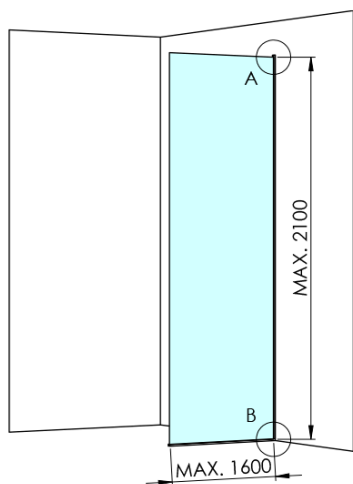

ARCHITEX CHROM sprchová zástena 1162 mm, sklo Marron

Objednací kód: AXC120MR

Základné informácie

Značka: Polysan
Séria: ARCHITEX

Rozmery

Výška: 2100 mm
Hĺbka: 1162 mm

Vlastnosti

Farba profilu: Chróm - Leštený hliník
Tvar: Jednostenná pevná
Typ výplne: Marron sklo
Úprava skla: Antidrop
Hrúbka skla: 8 mm
Hmotnosť / ks: 38.085 kg
Balenie: 2 ks
Záruka: 2 roky

Technický list

MODEL	K	L	M
ES1070 / ES1170 / ES1270 / ES1370 / ES1570	662	667	672
ES1080 / ES1180 / ES1280 / ES1380 / ES1580	762	767	772
ES1090 / ES1190 / ES1290 / ES1390 / ES1590	862	867	872
ES1010 / ES1110 / ES1210 / ES1310 / ES1510	962	967	972
ES1011 / ES1111 / ES1211 / ES1311 / ES1511	1062	1067	1072
ES1012 / ES1112 / ES1212 / ES1312 / ES1512	1162	1167	1172
ES1013 / ES1113 / ES1213 / ES1313 / ES1513	1262	1267	1272
ES1014 / ES1114 / ES1214 / ES1314 / ES1514	1362	1367	1372