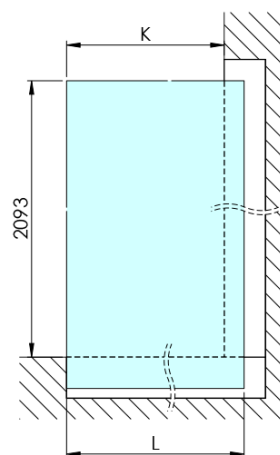

ARCHITEX CHROM sprchová zástena 1162 mm, sklo Marron

Objednací kód: AXC120MR

Základné informácie

Značka: Polysan
Séria: ARCHITEX

Rozmery

Šírka: 1162 mm
Výška: 2100 mm

Vlastnosti

Záruka: 2 roky
Hmotnosť / ks: 38.085 kg
Balenie: 2 ks
Farba profilu: Chróm
Tvar: Jednostenná pevná
Typ výplne: Marron sklo
Úprava skla: Antidrop
Hrúbka skla: 8 mm

Technický list

MODEL	K	L	M
ES1070 / ES1170 / ES1270 / ES1370 / ES1570	662	667	672
ES1080 / ES1180 / ES1280 / ES1380 / ES1580	762	767	772
ES1090 / ES1190 / ES1290 / ES1390 / ES1590	862	867	872
ES1010 / ES1110 / ES1210 / ES1310 / ES1510	962	967	972
ES1011 / ES1111 / ES1211 / ES1311 / ES1511	1062	1067	1072
ES1012 / ES1112 / ES1212 / ES1312 / ES1512	1162	1167	1172
ES1013 / ES1113 / ES1213 / ES1313 / ES1513	1262	1267	1272
ES1014 / ES1114 / ES1214 / ES1314 / ES1514	1362	1367	1372