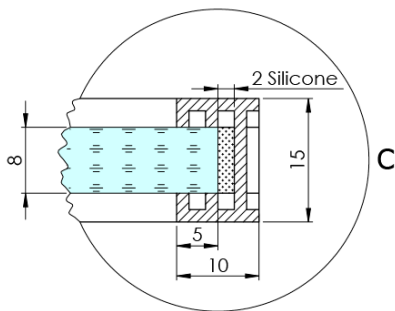

ARCHITEX CHROM sprchová zástena 1162 mm, sklo Marron

Objednací kód: AXC120MR

Základné informácie

Značka: Polysan
Séria: ARCHITEX

Rozmery

Šírka: 1162 mm
Výška: 2100 mm

Vlastnosti

Záruka: 2 roky
Hmotnosť / ks: 38.085 kg
Balenie: 2 ks
Farba profilu: Chróm
Tvar: Jednostenná pevná
Typ výplne: Marron sklo
Úprava skla: Antidrop
Hrúbka skla: 8 mm

Technický list

MODEL	K	L	M
ES1070 / ES1170 / ES1270 / ES1370 / ES1570	662	667	672
ES1080 / ES1180 / ES1280 / ES1380 / ES1580	762	767	772
ES1090 / ES1190 / ES1290 / ES1390 / ES1590	862	867	872
ES1010 / ES1110 / ES1210 / ES1310 / ES1510	962	967	972
ES1011 / ES1111 / ES1211 / ES1311 / ES1511	1062	1067	1072
ES1012 / ES1112 / ES1212 / ES1312 / ES1512	1162	1167	1172
ES1013 / ES1113 / ES1213 / ES1313 / ES1513	1262	1267	1272
ES1014 / ES1114 / ES1214 / ES1314 / ES1514	1362	1367	1372