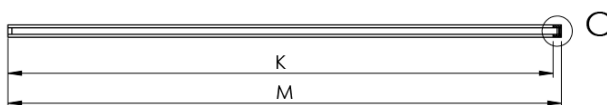

ARCHITEX CHROM sprchová zástena 1162 mm, sklo Marron

Objednací kód: AXC120MR

Základné informácie

Značka: Polysan
Séria: ARCHITEX

Rozmery

Výška: 2100 mm
Hĺbka: 1162 mm

Vlastnosti

Farba profilu: Chróm - Leštený hliník
Tvar: Jednostenná pevná
Typ výplne: Marron sklo
Úprava skla: Antidrop
Hrúbka skla: 8 mm
Hmotnosť / ks: 38.085 kg
Balenie: 2 ks
Záruka: 2 roky

Technický list

MODEL	K	L	M
ES1070 / ES1170 / ES1270 / ES1370 / ES1570	662	667	672
ES1080 / ES1180 / ES1280 / ES1380 / ES1580	762	767	772
ES1090 / ES1190 / ES1290 / ES1390 / ES1590	862	867	872
ES1010 / ES1110 / ES1210 / ES1310 / ES1510	962	967	972
ES1011 / ES1111 / ES1211 / ES1311 / ES1511	1062	1067	1072
ES1012 / ES1112 / ES1212 / ES1312 / ES1512	1162	1167	1172
ES1013 / ES1113 / ES1213 / ES1313 / ES1513	1262	1267	1272
ES1014 / ES1114 / ES1214 / ES1314 / ES1514	1362	1367	1372