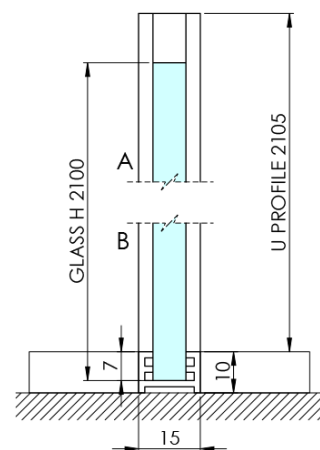

ARCHITEX CHROM sprchová zástena 1162 mm, sklo Marron

Objednací kód: AXC120MR

Základné informácie

Značka: Polysan
Séria: ARCHITEX

Rozmery

Výška: 2100 mm
Hĺbka: 1162 mm

Vlastnosti

Farba profilu: Chróm - Leštený hliník
Tvar: Jednostenná pevná
Typ výplne: Marron sklo
Úprava skla: Antidrop
Hrúbka skla: 8 mm
Hmotnosť / ks: 38.085 kg
Balenie: 2 ks
Záruka: 2 roky

Technický list

MODEL	K	L	M
ES1070 / ES1170 / ES1270 / ES1370 / ES1570	662	667	672
ES1080 / ES1180 / ES1280 / ES1380 / ES1580	762	767	772
ES1090 / ES1190 / ES1290 / ES1390 / ES1590	862	867	872
ES1010 / ES1110 / ES1210 / ES1310 / ES1510	962	967	972
ES1011 / ES1111 / ES1211 / ES1311 / ES1511	1062	1067	1072
ES1012 / ES1112 / ES1212 / ES1312 / ES1512	1162	1167	1172
ES1013 / ES1113 / ES1213 / ES1313 / ES1513	1262	1267	1272
ES1014 / ES1114 / ES1214 / ES1314 / ES1514	1362	1367	1372