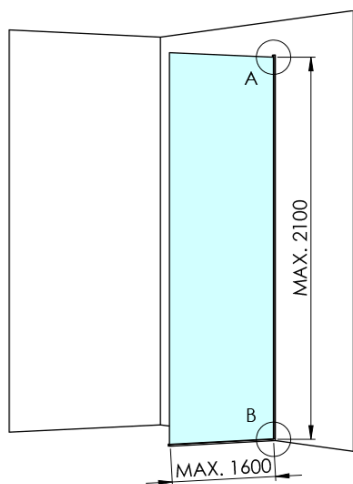

ARCHITEX CHROM sprchová zástena 1162 mm, sklo Marron

Objednací kód: AXC120MR

Základné informácie

Značka: Polysan
Séria: ARCHITEX

Rozmery

Šírka: 1162 mm
Výška: 2100 mm

Vlastnosti

Záruka: 2 roky
Hmotnosť / ks: 38.085 kg
Balenie: 2 ks
Farba profilu: Chróm
Tvar: Jednostenná pevná
Typ výplne: Marron sklo
Úprava skla: Antidrop
Hrúbka skla: 8 mm

Technický list

MODEL	K	L	M
ES1070 / ES1170 / ES1270 / ES1370 / ES1570	662	667	672
ES1080 / ES1180 / ES1280 / ES1380 / ES1580	762	767	772
ES1090 / ES1190 / ES1290 / ES1390 / ES1590	862	867	872
ES1010 / ES1110 / ES1210 / ES1310 / ES1510	962	967	972
ES1011 / ES1111 / ES1211 / ES1311 / ES1511	1062	1067	1072
ES1012 / ES1112 / ES1212 / ES1312 / ES1512	1162	1167	1172
ES1013 / ES1113 / ES1213 / ES1313 / ES1513	1262	1267	1272
ES1014 / ES1114 / ES1214 / ES1314 / ES1514	1362	1367	1372