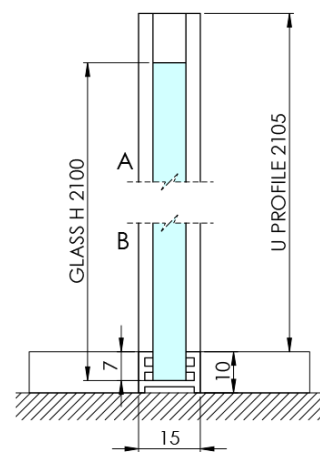

ARCHITEX CHROM sprchová zástena 1162 mm, sklo Marron

Objednací kód: AXC120MR

Základné informácie

Značka: Polysan
Séria: ARCHITEX

Rozmery

Šírka: 1162 mm
Výška: 2100 mm

Vlastnosti

Záruka: 2 roky
Hmotnosť / ks: 38.085 kg
Balenie: 2 ks
Farba profilu: Chróm
Tvar: Jednostenná pevná
Typ výplne: Marron sklo
Úprava skla: Antidrop
Hrúbka skla: 8 mm

Technický list

MODEL	K	L	M
ES1070 / ES1170 / ES1270 / ES1370 / ES1570	662	667	672
ES1080 / ES1180 / ES1280 / ES1380 / ES1580	762	767	772
ES1090 / ES1190 / ES1290 / ES1390 / ES1590	862	867	872
ES1010 / ES1110 / ES1210 / ES1310 / ES1510	962	967	972
ES1011 / ES1111 / ES1211 / ES1311 / ES1511	1062	1067	1072
ES1012 / ES1112 / ES1212 / ES1312 / ES1512	1162	1167	1172
ES1013 / ES1113 / ES1213 / ES1313 / ES1513	1262	1267	1272
ES1014 / ES1114 / ES1214 / ES1314 / ES1514	1362	1367	1372