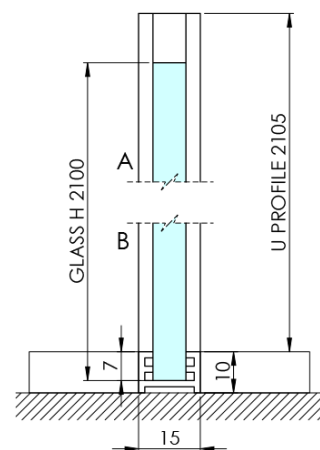

ARCHITEX CHROM sprchová zástena 962 mm, sklo Marron

Objednací kód: AXC100MR

Základné informácie

Značka: Polysan
Séria: ARCHITEX

Rozmery

Výška: 2100 mm
Hĺbka: 962 mm

Vlastnosti

Farba profilu: Chróm - Leštený hliník
Tvar: Jednostenná pevná
Typ výplne: Marron sklo
Úprava skla: Antidrop
Hrúbka skla: 8 mm
Hmotnosť / ks: 38.085 kg
Balenie: 2 ks
Záruka: 2 roky

Technický list

MODEL	K	L	M
ES1070 / ES1170 / ES1270 / ES1370 / ES1570	662	667	672
ES1080 / ES1180 / ES1280 / ES1380 / ES1580	762	767	772
ES1090 / ES1190 / ES1290 / ES1390 / ES1590	862	867	872
ES1010 / ES1110 / ES1210 / ES1310 / ES1510	962	967	972
ES1011 / ES1111 / ES1211 / ES1311 / ES1511	1062	1067	1072
ES1012 / ES1112 / ES1212 / ES1312 / ES1512	1162	1167	1172
ES1013 / ES1113 / ES1213 / ES1313 / ES1513	1262	1267	1272
ES1014 / ES1114 / ES1214 / ES1314 / ES1514	1362	1367	1372