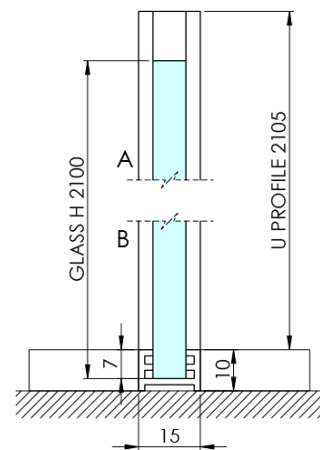

ARCHITEX CHROM sprchová zástena 862 mm, sklo Marron

Objednací kód: AXC90MR

Základné informácie

Značka: Polysan
Séria: ARCHITEX

Rozmery

Šírka: 862 mm
Výška: 2100 mm

Vlastnosti

Záruka: 2 roky
Hmotnosť / ks: 38.085 kg
Balenie: 2 ks
Farba profilu: Chróm
Tvar: Jednostenná pevná
Typ výplne: Marron sklo
Úprava skla: Antidrop
Hrúbka skla: 8 mm

Technický list

MODEL	K	L	M
ES1070 / ES1170 / ES1270 / ES1370 / ES1570	662	667	672
ES1080 / ES1180 / ES1280 / ES1380 / ES1580	762	767	772
ES1090 / ES1190 / ES1290 / ES1390 / ES1590	862	867	872
ES1010 / ES1110 / ES1210 / ES1310 / ES1510	962	967	972
ES1011 / ES1111 / ES1211 / ES1311 / ES1511	1062	1067	1072
ES1012 / ES1112 / ES1212 / ES1312 / ES1512	1162	1167	1172
ES1013 / ES1113 / ES1213 / ES1313 / ES1513	1262	1267	1272
ES1014 / ES1114 / ES1214 / ES1314 / ES1514	1362	1367	1372