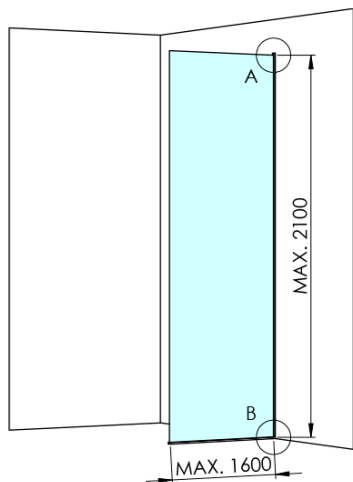

ARCHITEX CHROM sprchová zástena 862 mm, sklo Marron

Objednací kód: AXC90MR

Základné informácie

Značka: Polysan
Séria: ARCHITEX

Rozmery

Šírka: 862 mm
Výška: 2100 mm

Vlastnosti

Záruka: 2 roky
Hmotnosť / ks: 38.085 kg
Balenie: 2 ks
Farba profilu: Chróm
Tvar: Jednostenná pevná
Typ výplne: Marron sklo
Úprava skla: Antidrop
Hrúbka skla: 8 mm

Technický list

MODEL	K	L	M
ES1070 / ES1170 / ES1270 / ES1370 / ES1570	662	667	672
ES1080 / ES1180 / ES1280 / ES1380 / ES1580	762	767	772
ES1090 / ES1190 / ES1290 / ES1390 / ES1590	862	867	872
ES1010 / ES1110 / ES1210 / ES1310 / ES1510	962	967	972
ES1011 / ES1111 / ES1211 / ES1311 / ES1511	1062	1067	1072
ES1012 / ES1112 / ES1212 / ES1312 / ES1512	1162	1167	1172
ES1013 / ES1113 / ES1213 / ES1313 / ES1513	1262	1267	1272
ES1014 / ES1114 / ES1214 / ES1314 / ES1514	1362	1367	1372