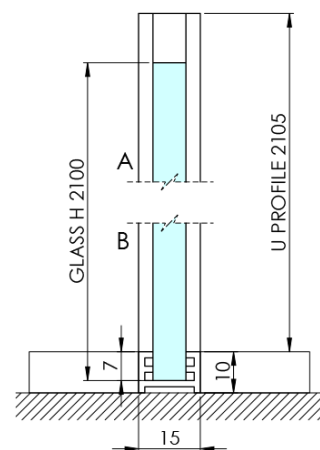

ARCHITEX CHROM sprchová zástena 862 mm, sklo Marron

Objednací kód: AXC90MR

Základné informácie

Značka: Polysan
Séria: ARCHITEX

Rozmery

Výška: 2100 mm
Hĺbka: 862 mm

Vlastnosti

Farba profilu: Chróm - Leštený hliník
Tvar: Jednostenná pevná
Typ výplne: Marron sklo
Úprava skla: Antidrop
Hrúbka skla: 8 mm
Hmotnosť / ks: 38.085 kg
Balenie: 2 ks
Záruka: 2 roky

Technický list

MODEL	K	L	M
ES1070 / ES1170 / ES1270 / ES1370 / ES1570	662	667	672
ES1080 / ES1180 / ES1280 / ES1380 / ES1580	762	767	772
ES1090 / ES1190 / ES1290 / ES1390 / ES1590	862	867	872
ES1010 / ES1110 / ES1210 / ES1310 / ES1510	962	967	972
ES1011 / ES1111 / ES1211 / ES1311 / ES1511	1062	1067	1072
ES1012 / ES1112 / ES1212 / ES1312 / ES1512	1162	1167	1172
ES1013 / ES1113 / ES1213 / ES1313 / ES1513	1262	1267	1272
ES1014 / ES1114 / ES1214 / ES1314 / ES1514	1362	1367	1372