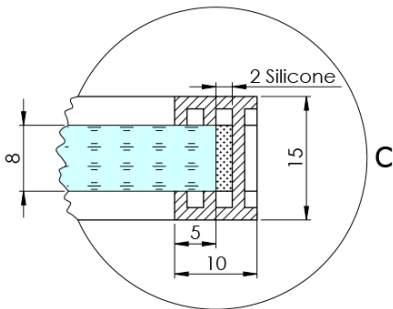

ARCHITEX CHROM sprchová zástena 862 mm, sklo Marron

Objednací kód: AXC90MR

Základné informácie

Značka: Polysan
Séria: ARCHITEX

Rozmery

Šírka: 862 mm
Výška: 2100 mm

Vlastnosti

Záruka: 2 roky
Hmotnosť / ks: 38.085 kg
Balenie: 2 ks
Farba profilu: Chróm
Tvar: Jednostenná pevná
Typ výplne: Marron sklo
Úprava skla: Antidrop
Hrúbka skla: 8 mm

Technický list

MODEL	K	L	M
ES1070 / ES1170 / ES1270 / ES1370 / ES1570	662	667	672
ES1080 / ES1180 / ES1280 / ES1380 / ES1580	762	767	772
ES1090 / ES1190 / ES1290 / ES1390 / ES1590	862	867	872
ES1010 / ES1110 / ES1210 / ES1310 / ES1510	962	967	972
ES1011 / ES1111 / ES1211 / ES1311 / ES1511	1062	1067	1072
ES1012 / ES1112 / ES1212 / ES1312 / ES1512	1162	1167	1172
ES1013 / ES1113 / ES1213 / ES1313 / ES1513	1262	1267	1272
ES1014 / ES1114 / ES1214 / ES1314 / ES1514	1362	1367	1372