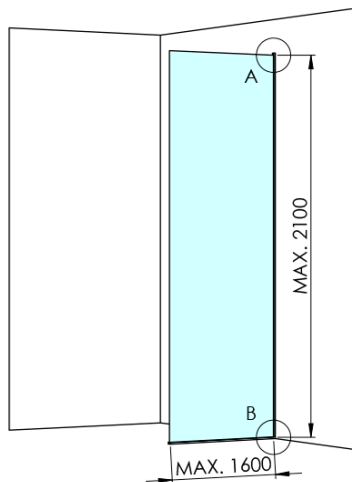

ARCHITEX CHROM sprchová zástena 762 mm, sklo Marron

Objednací kód: AXC80MR

Základné informácie

Značka: Polysan
Séria: ARCHITEX

Rozmery

Výška: 2100 mm
Hĺbka: 762 mm

Vlastnosti

Farba profilu: Chróm - Leštený hliník
Tvar: Jednostenná pevná
Typ výplne: Marron sklo
Úprava skla: Antidrop
Hrúbka skla: 8 mm
Hmotnosť / ks: 38.085 kg
Balenie: 2 ks
Záruka: 2 roky

Technický list

MODEL	K	L	M
ES1070 / ES1170 / ES1270 / ES1370 / ES1570	662	667	672
ES1080 / ES1180 / ES1280 / ES1380 / ES1580	762	767	772
ES1090 / ES1190 / ES1290 / ES1390 / ES1590	862	867	872
ES1010 / ES1110 / ES1210 / ES1310 / ES1510	962	967	972
ES1011 / ES1111 / ES1211 / ES1311 / ES1511	1062	1067	1072
ES1012 / ES1112 / ES1212 / ES1312 / ES1512	1162	1167	1172
ES1013 / ES1113 / ES1213 / ES1313 / ES1513	1262	1267	1272
ES1014 / ES1114 / ES1214 / ES1314 / ES1514	1362	1367	1372