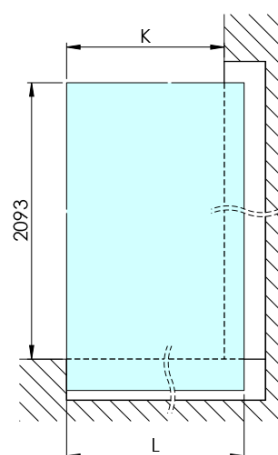

ARCHITEX CHROM sprchová zástena 762 mm, sklo Marron

Objednací kód: AXC80MR

Základné informácie

Značka: Polysan
Séria: ARCHITEX

Rozmery

Šírka: 762 mm
Výška: 2100 mm

Vlastnosti

Záruka: 2 roky
Hmotnosť / ks: 38.085 kg
Balenie: 2 ks
Farba profilu: Chróm
Tvar: Jednostenná pevná
Typ výplne: Marron sklo
Úprava skla: Antidrop
Hrúbka skla: 8 mm

Technický list

| MODEL | K | L | M |
|--|------|------|------|
| ES1070 / ES1170 / ES1270 / ES1370 / ES1570 | 662 | 667 | 672 |
| ES1080 / ES1180 / ES1280 / ES1380 / ES1580 | 762 | 767 | 772 |
| ES1090 / ES1190 / ES1290 / ES1390 / ES1590 | 862 | 867 | 872 |
| ES1010 / ES1110 / ES1210 / ES1310 / ES1510 | 962 | 967 | 972 |
| ES1011 / ES1111 / ES1211 / ES1311 / ES1511 | 1062 | 1067 | 1072 |
| ES1012 / ES1112 / ES1212 / ES1312 / ES1512 | 1162 | 1167 | 1172 |
| ES1013 / ES1113 / ES1213 / ES1313 / ES1513 | 1262 | 1267 | 1272 |
| ES1014 / ES1114 / ES1214 / ES1314 / ES1514 | 1362 | 1367 | 1372 |