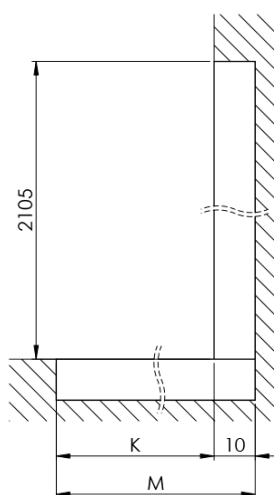

ARCHITEX CHROM sprchová zástena 762 mm, sklo Marron

Objednací kód: AXC80MR

Základné informácie

Značka: Polysan
Séria: ARCHITEX

Rozmery

Šírka: 762 mm
Výška: 2100 mm

Vlastnosti

Záruka: 2 roky
Hmotnosť / ks: 38.085 kg
Balenie: 2 ks
Farba profilu: Chróm
Tvar: Jednostenná pevná
Typ výplne: Marron sklo
Úprava skla: Antidrop
Hrúbka skla: 8 mm

Technický list

| MODEL | K | L | M |
|--|------|------|------|
| ES1070 / ES1170 / ES1270 / ES1370 / ES1570 | 662 | 667 | 672 |
| ES1080 / ES1180 / ES1280 / ES1380 / ES1580 | 762 | 767 | 772 |
| ES1090 / ES1190 / ES1290 / ES1390 / ES1590 | 862 | 867 | 872 |
| ES1010 / ES1110 / ES1210 / ES1310 / ES1510 | 962 | 967 | 972 |
| ES1011 / ES1111 / ES1211 / ES1311 / ES1511 | 1062 | 1067 | 1072 |
| ES1012 / ES1112 / ES1212 / ES1312 / ES1512 | 1162 | 1167 | 1172 |
| ES1013 / ES1113 / ES1213 / ES1313 / ES1513 | 1262 | 1267 | 1272 |
| ES1014 / ES1114 / ES1214 / ES1314 / ES1514 | 1362 | 1367 | 1372 |