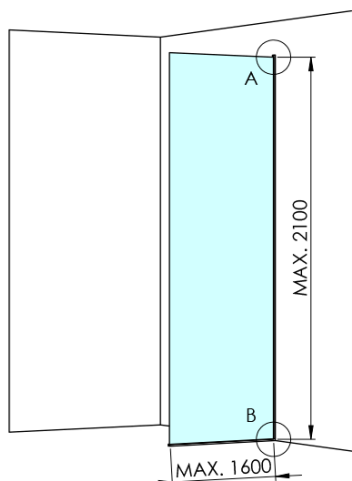

ARCHITEX CHROM sprchová zástena 762 mm, sklo Marron

Objednací kód: AXC80MR

Základné informácie

Značka: Polysan
Séria: ARCHITEX

Rozmery

Šírka: 762 mm
Výška: 2100 mm

Vlastnosti

Záruka: 2 roky
Hmotnosť / ks: 38.085 kg
Balenie: 2 ks
Farba profilu: Chróm
Tvar: Jednostenná pevná
Typ výplne: Marron sklo
Úprava skla: Antidrop
Hrúbka skla: 8 mm

Technický list

| MODEL | K | L | M |
|--|------|------|------|
| ES1070 / ES1170 / ES1270 / ES1370 / ES1570 | 662 | 667 | 672 |
| ES1080 / ES1180 / ES1280 / ES1380 / ES1580 | 762 | 767 | 772 |
| ES1090 / ES1190 / ES1290 / ES1390 / ES1590 | 862 | 867 | 872 |
| ES1010 / ES1110 / ES1210 / ES1310 / ES1510 | 962 | 967 | 972 |
| ES1011 / ES1111 / ES1211 / ES1311 / ES1511 | 1062 | 1067 | 1072 |
| ES1012 / ES1112 / ES1212 / ES1312 / ES1512 | 1162 | 1167 | 1172 |
| ES1013 / ES1113 / ES1213 / ES1313 / ES1513 | 1262 | 1267 | 1272 |
| ES1014 / ES1114 / ES1214 / ES1314 / ES1514 | 1362 | 1367 | 1372 |