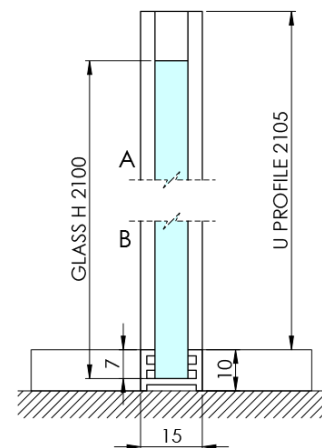

ARCHITEX CHROM sprchová zástena 762 mm, sklo Marron

Objednací kód: AXC80MR

Základné informácie

Značka: Polysan
Séria: ARCHITEX

Rozmery

Výška: 2100 mm
Hĺbka: 762 mm

Vlastnosti

Farba profilu: Chróm - Leštený hliník
Tvar: Jednostenná pevná
Typ výplne: Marron sklo
Úprava skla: Antidrop
Hrúbka skla: 8 mm
Hmotnosť / ks: 38.085 kg
Balenie: 2 ks
Záruka: 2 roky

Technický list

MODEL	K	L	M
ES1070 / ES1170 / ES1270 / ES1370 / ES1570	662	667	672
ES1080 / ES1180 / ES1280 / ES1380 / ES1580	762	767	772
ES1090 / ES1190 / ES1290 / ES1390 / ES1590	862	867	872
ES1010 / ES1110 / ES1210 / ES1310 / ES1510	962	967	972
ES1011 / ES1111 / ES1211 / ES1311 / ES1511	1062	1067	1072
ES1012 / ES1112 / ES1212 / ES1312 / ES1512	1162	1167	1172
ES1013 / ES1113 / ES1213 / ES1313 / ES1513	1262	1267	1272
ES1014 / ES1114 / ES1214 / ES1314 / ES1514	1362	1367	1372