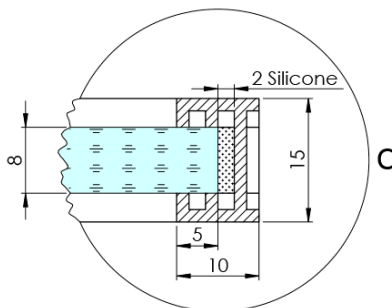

ARCHITEX CHROM sprchová zástena 762 mm, sklo Marron

Objednací kód: AXC80MR

Základné informácie

Značka: Polysan
Séria: ARCHITEX

Rozmery

Výška: 2100 mm
Hĺbka: 762 mm

Vlastnosti

Farba profilu: Chróm - Leštený hliník
Tvar: Jednostenná pevná
Typ výplne: Marron sklo
Úprava skla: Antidrop
Hrúbka skla: 8 mm
Hmotnosť / ks: 38.085 kg
Balenie: 2 ks
Záruka: 2 roky

Technický list

MODEL	K	L	M
ES1070 / ES1170 / ES1270 / ES1370 / ES1570	662	667	672
ES1080 / ES1180 / ES1280 / ES1380 / ES1580	762	767	772
ES1090 / ES1190 / ES1290 / ES1390 / ES1590	862	867	872
ES1010 / ES1110 / ES1210 / ES1310 / ES1510	962	967	972
ES1011 / ES1111 / ES1211 / ES1311 / ES1511	1062	1067	1072
ES1012 / ES1112 / ES1212 / ES1312 / ES1512	1162	1167	1172
ES1013 / ES1113 / ES1213 / ES1313 / ES1513	1262	1267	1272
ES1014 / ES1114 / ES1214 / ES1314 / ES1514	1362	1367	1372