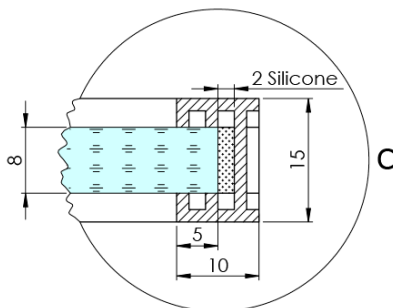

ARCHITEX CHROM sprchová zástena 662 mm, sklo Marron

Objednací kód: AXC70MR

Základné informácie

Značka: Polysan
Séria: ARCHITEX

Rozmery

Šírka: 662 mm
Výška: 2100 mm

Vlastnosti

Záruka: 2 roky
Hmotnosť / ks: 31.085 kg
Balenie: 2 ks
Farba profilu: Chróm
Tvar: Jednostenná pevná
Typ výplne: Marron sklo
Úprava skla: Antidrop
Hrúbka skla: 8 mm

Technický list

MODEL	K	L	M
ES1070 / ES1170 / ES1270 / ES1370 / ES1570	662	667	672
ES1080 / ES1180 / ES1280 / ES1380 / ES1580	762	767	772
ES1090 / ES1190 / ES1290 / ES1390 / ES1590	862	867	872
ES1010 / ES1110 / ES1210 / ES1310 / ES1510	962	967	972
ES1011 / ES1111 / ES1211 / ES1311 / ES1511	1062	1067	1072
ES1012 / ES1112 / ES1212 / ES1312 / ES1512	1162	1167	1172
ES1013 / ES1113 / ES1213 / ES1313 / ES1513	1262	1267	1272
ES1014 / ES1114 / ES1214 / ES1314 / ES1514	1362	1367	1372