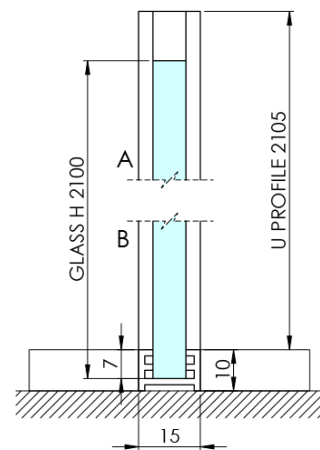

## Rozmery

Výška: 2100 mm  
Hĺbka: 1462 mm

## Vlastnosti

Farba profilu: Chróm - Leštený hliník  
Tvar: Jednostenná pevná  
Typ výplne: Matné sklo  
Úprava skla: Antidrop  
Hrúbka skla: 8 mm  
Hmotnosť / ks: 75.085 kg  
Balenie: 2 ks  
Záruka: 2 roky

Technický list

| MODEL                                      | K    | L    | M    |
|--|------|------|------|
| ES1070 / ES1170 / ES1270 / ES1370 / ES1570 | 662  | 667  | 672  |
| ES1080 / ES1180 / ES1280 / ES1380 / ES1580 | 762  | 767  | 772  |
| ES1090 / ES1190 / ES1290 / ES1390 / ES1590 | 862  | 867  | 872  |
| ES1010 / ES1110 / ES1210 / ES1310 / ES1510 | 962  | 967  | 972  |
| ES1011 / ES1111 / ES1211 / ES1311 / ES1511 | 1062 | 1067 | 1072 |
| ES1012 / ES1112 / ES1212 / ES1312 / ES1512 | 1162 | 1167 | 1172 |
| ES1013 / ES1113 / ES1213 / ES1313 / ES1513 | 1262 | 1267 | 1272 |
| ES1014 / ES1114 / ES1214 / ES1314 / ES1514 | 1362 | 1367 | 1372 |