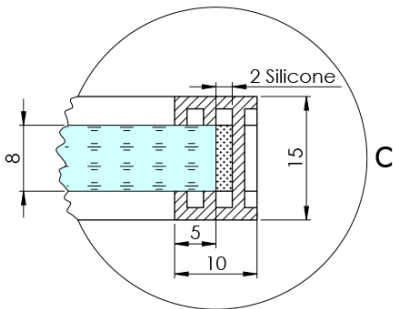

Technický list

MODEL	K	L	M
ES1070 / ES1170 / ES1270 / ES1370 / ES1570	662	667	672
ES1080 / ES1180 / ES1280 / ES1380 / ES1580	762	767	772
ES1090 / ES1190 / ES1290 / ES1390 / ES1590	862	867	872
ES1010 / ES1110 / ES1210 / ES1310 / ES1510	962	967	972
ES1011 / ES1111 / ES1211 / ES1311 / ES1511	1062	1067	1072
ES1012 / ES1112 / ES1212 / ES1312 / ES1512	1162	1167	1172
ES1013 / ES1113 / ES1213 / ES1313 / ES1513	1262	1267	1272
ES1014 / ES1114 / ES1214 / ES1314 / ES1514	1362	1367	1372