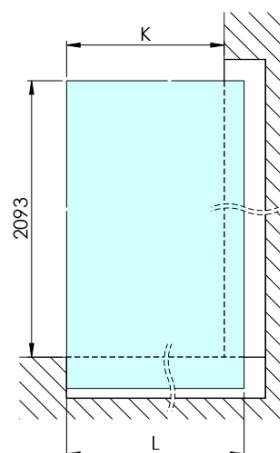

## Rozmery

Výška: 2100 mm  
Hĺbka: 1462 mm

## Vlastnosti

Farba profilu: Chróm - Leštený hliník  
Tvar: Jednostenná pevná  
Typ výplne: Matné sklo  
Úprava skla: Antidrop  
Hrúbka skla: 8 mm  
Hmotnosť / ks: 75.085 kg  
Balenie: 2 ks  
Záruka: 2 roky

Technický list

| MODEL                                      | K    | L    | M    |
|--|------|------|------|
| ES1070 / ES1170 / ES1270 / ES1370 / ES1570 | 662  | 667  | 672  |
| ES1080 / ES1180 / ES1280 / ES1380 / ES1580 | 762  | 767  | 772  |
| ES1090 / ES1190 / ES1290 / ES1390 / ES1590 | 862  | 867  | 872  |
| ES1010 / ES1110 / ES1210 / ES1310 / ES1510 | 962  | 967  | 972  |
| ES1011 / ES1111 / ES1211 / ES1311 / ES1511 | 1062 | 1067 | 1072 |
| ES1012 / ES1112 / ES1212 / ES1312 / ES1512 | 1162 | 1167 | 1172 |
| ES1013 / ES1113 / ES1213 / ES1313 / ES1513 | 1262 | 1267 | 1272 |
| ES1014 / ES1114 / ES1214 / ES1314 / ES1514 | 1362 | 1367 | 1372 |