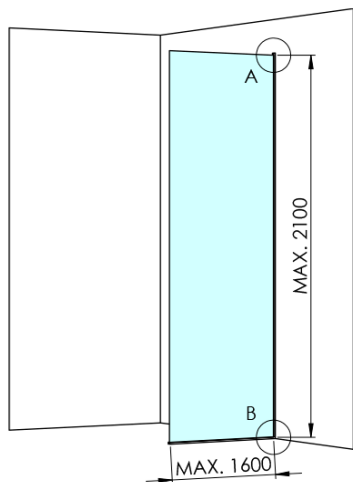

Technický list

MODEL	K	L	M
ES1070 / ES1170 / ES1270 / ES1370 / ES1570	662	667	672
ES1080 / ES1180 / ES1280 / ES1380 / ES1580	762	767	772
ES1090 / ES1190 / ES1290 / ES1390 / ES1590	862	867	872
ES1010 / ES1110 / ES1210 / ES1310 / ES1510	962	967	972
ES1011 / ES1111 / ES1211 / ES1311 / ES1511	1062	1067	1072
ES1012 / ES1112 / ES1212 / ES1312 / ES1512	1162	1167	1172
ES1013 / ES1113 / ES1213 / ES1313 / ES1513	1262	1267	1272
ES1014 / ES1114 / ES1214 / ES1314 / ES1514	1362	1367	1372