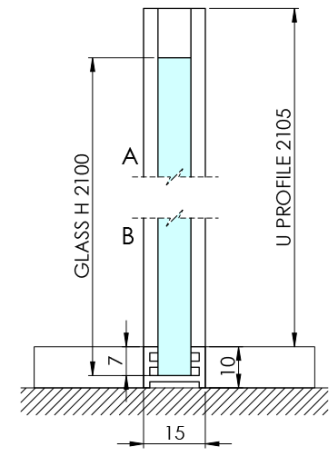

ARCHITEX CHROM sprchová zástena 1362 mm, matné sklo

Objednací kód: AXC140MT

Základné informácie

Značka: Polysan
Séria: ARCHITEX

Rozmery

Výška: 2100 mm
Hĺbka: 1362 mm

Vlastnosti

Farba profilu: Chróm - Leštený hliník
Tvar: Jednostenná pevná
Typ výplne: Matné sklo
Úprava skla: Antidrop
Hrúbka skla: 8 mm
Hmotnosť / ks: 75.085 kg
Balenie: 2 ks
Záruka: 2 roky

Technický list

MODEL	K	L	M
ES1070 / ES1170 / ES1270 / ES1370 / ES1570	662	667	672
ES1080 / ES1180 / ES1280 / ES1380 / ES1580	762	767	772
ES1090 / ES1190 / ES1290 / ES1390 / ES1590	862	867	872
ES1010 / ES1110 / ES1210 / ES1310 / ES1510	962	967	972
ES1011 / ES1111 / ES1211 / ES1311 / ES1511	1062	1067	1072
ES1012 / ES1112 / ES1212 / ES1312 / ES1512	1162	1167	1172
ES1013 / ES1113 / ES1213 / ES1313 / ES1513	1262	1267	1272
ES1014 / ES1114 / ES1214 / ES1314 / ES1514	1362	1367	1372