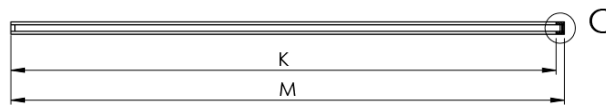

ARCHITEX CHROM sprchová zástena 1362 mm, matné sklo

Objednací kód: AXC140MT

Základné informácie

Značka: Polysan
Séria: ARCHITEX

Rozmery

Výška: 2100 mm
Hĺbka: 1362 mm

Vlastnosti

Farba profilu: Chróm - Leštený hliník
Tvar: Jednostenná pevná
Typ výplne: Matné sklo
Úprava skla: Antidrop
Hrúbka skla: 8 mm
Hmotnosť / ks: 75.085 kg
Balenie: 2 ks
Záruka: 2 roky

Technický list

MODEL	K	L	M
ES1070 / ES1170 / ES1270 / ES1370 / ES1570	662	667	672
ES1080 / ES1180 / ES1280 / ES1380 / ES1580	762	767	772
ES1090 / ES1190 / ES1290 / ES1390 / ES1590	862	867	872
ES1010 / ES1110 / ES1210 / ES1310 / ES1510	962	967	972
ES1011 / ES1111 / ES1211 / ES1311 / ES1511	1062	1067	1072
ES1012 / ES1112 / ES1212 / ES1312 / ES1512	1162	1167	1172
ES1013 / ES1113 / ES1213 / ES1313 / ES1513	1262	1267	1272
ES1014 / ES1114 / ES1214 / ES1314 / ES1514	1362	1367	1372