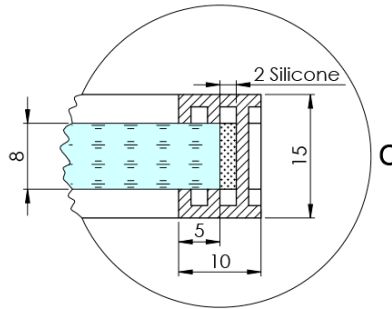

ARCHITEX CHROM sprchová zástena 1362 mm, matné sklo

Objednací kód: AXC140MT

Základné informácie

Značka: Polysan
Séria: ARCHITEX

Rozmery

Výška: 2100 mm
Hĺbka: 1362 mm

Vlastnosti

Farba profilu: Chróm - Leštený hliník
Tvar: Jednostenná pevná
Typ výplne: Matné sklo
Úprava skla: Antidrop
Hrúbka skla: 8 mm
Hmotnosť / ks: 75.085 kg
Balenie: 2 ks
Záruka: 2 roky

Technický list

MODEL	K	L	M
ES1070 / ES1170 / ES1270 / ES1370 / ES1570	662	667	672
ES1080 / ES1180 / ES1280 / ES1380 / ES1580	762	767	772
ES1090 / ES1190 / ES1290 / ES1390 / ES1590	862	867	872
ES1010 / ES1110 / ES1210 / ES1310 / ES1510	962	967	972
ES1011 / ES1111 / ES1211 / ES1311 / ES1511	1062	1067	1072
ES1012 / ES1112 / ES1212 / ES1312 / ES1512	1162	1167	1172
ES1013 / ES1113 / ES1213 / ES1313 / ES1513	1262	1267	1272
ES1014 / ES1114 / ES1214 / ES1314 / ES1514	1362	1367	1372