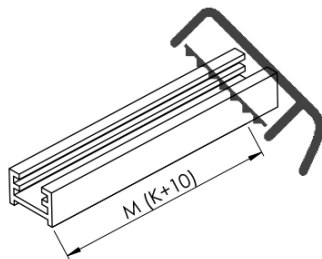

ARCHITEX CHROM sprchová zástena 1362 mm, matné sklo

Objednací kód: AXC140MT

Základné informácie

Značka: Polysan
Séria: ARCHITEX

Rozmery

Výška: 2100 mm
Hĺbka: 1362 mm

Vlastnosti

Farba profilu: Chróm - Leštený hliník
Tvar: Jednostenná pevná
Typ výplne: Matné sklo
Úprava skla: Antidrop
Hrúbka skla: 8 mm
Hmotnosť / ks: 75.085 kg
Balenie: 2 ks
Záruka: 2 roky

Technický list

MODEL	K	L	M
ES1070 / ES1170 / ES1270 / ES1370 / ES1570	662	667	672
ES1080 / ES1180 / ES1280 / ES1380 / ES1580	762	767	772
ES1090 / ES1190 / ES1290 / ES1390 / ES1590	862	867	872
ES1010 / ES1110 / ES1210 / ES1310 / ES1510	962	967	972
ES1011 / ES1111 / ES1211 / ES1311 / ES1511	1062	1067	1072
ES1012 / ES1112 / ES1212 / ES1312 / ES1512	1162	1167	1172
ES1013 / ES1113 / ES1213 / ES1313 / ES1513	1262	1267	1272
ES1014 / ES1114 / ES1214 / ES1314 / ES1514	1362	1367	1372