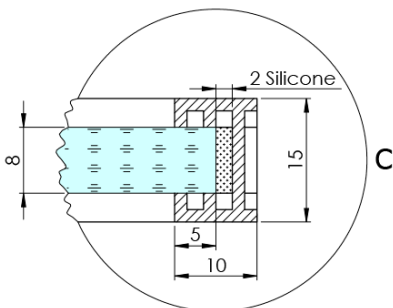

## Rozmery

Šírka: 1362 mm  
Výška: 2100 mm

## Vlastnosti

Záruka: 2 roky  
Hmotnosť / ks: 75.085 kg  
Balenie: 2 ks  
Farba profilu: Chróm  
Tvar: Jednostenná pevná  
Typ výplne: Matné sklo  
Úprava skla: Antidrop  
Hrúbka skla: 8 mm

Technický list