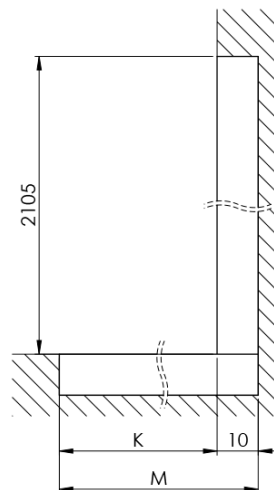

ARCHITEX CHROM sprchová zástena 1362 mm, matné sklo

Objednací kód: AXC140MT

Základné informácie

Značka: Polysan
Séria: ARCHITEX

Rozmery

Výška: 2100 mm
Hĺbka: 1362 mm

Vlastnosti

Farba profilu: Chróm - Leštený hliník
Tvar: Jednostenná pevná
Typ výplne: Matné sklo
Úprava skla: Antidrop
Hrúbka skla: 8 mm
Hmotnosť / ks: 75.085 kg
Balenie: 2 ks
Záruka: 2 roky

Technický list

MODEL	K	L	M
ES1070 / ES1170 / ES1270 / ES1370 / ES1570	662	667	672
ES1080 / ES1180 / ES1280 / ES1380 / ES1580	762	767	772
ES1090 / ES1190 / ES1290 / ES1390 / ES1590	862	867	872
ES1010 / ES1110 / ES1210 / ES1310 / ES1510	962	967	972
ES1011 / ES1111 / ES1211 / ES1311 / ES1511	1062	1067	1072
ES1012 / ES1112 / ES1212 / ES1312 / ES1512	1162	1167	1172
ES1013 / ES1113 / ES1213 / ES1313 / ES1513	1262	1267	1272
ES1014 / ES1114 / ES1214 / ES1314 / ES1514	1362	1367	1372