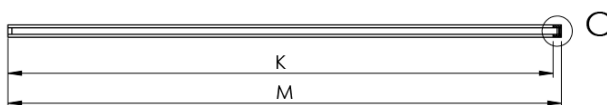

## Rozmery

Šírka: 1362 mm  
Výška: 2100 mm

## Vlastnosti

Záruka: 2 roky  
Hmotnosť / ks: 75.085 kg  
Balenie: 2 ks  
Farba profilu: Chróm  
Tvar: Jednostenná pevná  
Typ výplne: Matné sklo  
Úprava skla: Antidrop  
Hrúbka skla: 8 mm

Technický list