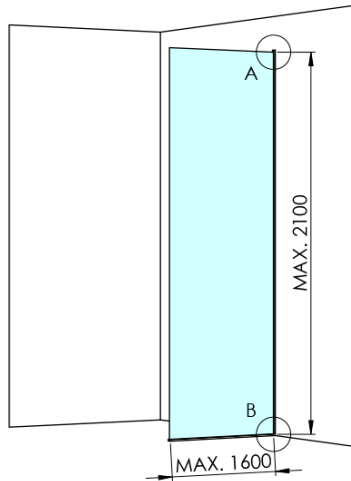

ARCHITEX CHROM sprchová zástena 1362 mm, matné sklo

Objednací kód: AXC140MT

Základné informácie

Značka: Polysan
Séria: ARCHITEX

Rozmery

Výška: 2100 mm
Hĺbka: 1362 mm

Vlastnosti

Farba profilu: Chróm - Leštený hliník
Tvar: Jednostenná pevná
Typ výplne: Matné sklo
Úprava skla: Antidrop
Hrúbka skla: 8 mm
Hmotnosť / ks: 75.085 kg
Balenie: 2 ks
Záruka: 2 roky

Technický list

MODEL	K	L	M
ES1070 / ES1170 / ES1270 / ES1370 / ES1570	662	667	672
ES1080 / ES1180 / ES1280 / ES1380 / ES1580	762	767	772
ES1090 / ES1190 / ES1290 / ES1390 / ES1590	862	867	872
ES1010 / ES1110 / ES1210 / ES1310 / ES1510	962	967	972
ES1011 / ES1111 / ES1211 / ES1311 / ES1511	1062	1067	1072
ES1012 / ES1112 / ES1212 / ES1312 / ES1512	1162	1167	1172
ES1013 / ES1113 / ES1213 / ES1313 / ES1513	1262	1267	1272
ES1014 / ES1114 / ES1214 / ES1314 / ES1514	1362	1367	1372