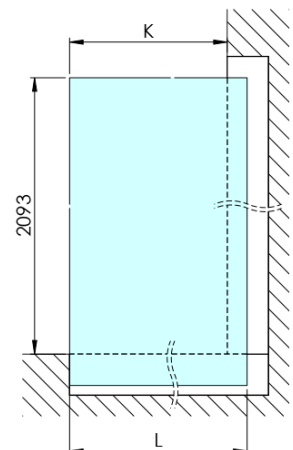

ARCHITEX CHROM sprchová zástena 1362 mm, matné sklo

Objednací kód: AXC140MT

Základné informácie

Značka: Polysan
Séria: ARCHITEX

Rozmery

Výška: 2100 mm
Hĺbka: 1362 mm

Vlastnosti

Farba profilu: Chróm - Leštený hliník
Tvar: Jednostenná pevná
Typ výplne: Matné sklo
Úprava skla: Antidrop
Hrúbka skla: 8 mm
Hmotnosť / ks: 75.085 kg
Balenie: 2 ks
Záruka: 2 roky

Technický list

MODEL	K	L	M
ES1070 / ES1170 / ES1270 / ES1370 / ES1570	662	667	672
ES1080 / ES1180 / ES1280 / ES1380 / ES1580	762	767	772
ES1090 / ES1190 / ES1290 / ES1390 / ES1590	862	867	872
ES1010 / ES1110 / ES1210 / ES1310 / ES1510	962	967	972
ES1011 / ES1111 / ES1211 / ES1311 / ES1511	1062	1067	1072
ES1012 / ES1112 / ES1212 / ES1312 / ES1512	1162	1167	1172
ES1013 / ES1113 / ES1213 / ES1313 / ES1513	1262	1267	1272
ES1014 / ES1114 / ES1214 / ES1314 / ES1514	1362	1367	1372