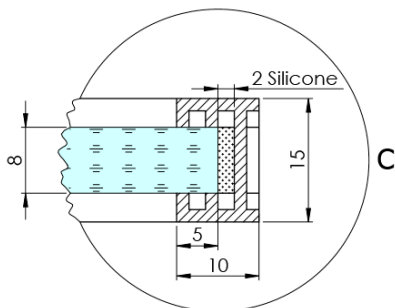

ARCHITEX CHROM sprchová zástena 1262 mm, matné sklo

Objednací kód: AXC130MT

Základné informácie

Značka: Polysan
Séria: ARCHITEX

Rozmery

Výška: 2100 mm
Hĺbka: 1262 mm

Vlastnosti

Farba profilu: Chróm - Leštený hliník
Tvar: Jednostenná pevná
Typ výplne: Matné sklo
Úprava skla: Antidrop
Hrúbka skla: 8 mm
Hmotnosť / ks: 70.085 kg
Balenie: 2 ks
Záruka: 2 roky

Technický list

MODEL	K	L	M
ES1070 / ES1170 / ES1270 / ES1370 / ES1570	662	667	672
ES1080 / ES1180 / ES1280 / ES1380 / ES1580	762	767	772
ES1090 / ES1190 / ES1290 / ES1390 / ES1590	862	867	872
ES1010 / ES1110 / ES1210 / ES1310 / ES1510	962	967	972
ES1011 / ES1111 / ES1211 / ES1311 / ES1511	1062	1067	1072
ES1012 / ES1112 / ES1212 / ES1312 / ES1512	1162	1167	1172
ES1013 / ES1113 / ES1213 / ES1313 / ES1513	1262	1267	1272
ES1014 / ES1114 / ES1214 / ES1314 / ES1514	1362	1367	1372