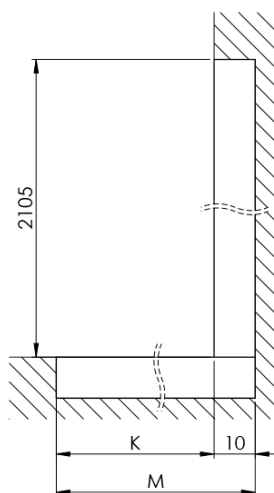

ARCHITEX CHROM sprchová zástena 1262 mm, matné sklo

Objednací kód: AXC130MT

Základné informácie

Značka: Polysan
Séria: ARCHITEX

Rozmery

Výška: 2100 mm
Hĺbka: 1262 mm

Vlastnosti

Farba profilu: Chróm - Leštený hliník
Tvar: Jednostenná pevná
Typ výplne: Matné sklo
Úprava skla: Antidrop
Hrúbka skla: 8 mm
Hmotnosť / ks: 70.085 kg
Balenie: 2 ks
Záruka: 2 roky

Technický list

MODEL	K	L	M
ES1070 / ES1170 / ES1270 / ES1370 / ES1570	662	667	672
ES1080 / ES1180 / ES1280 / ES1380 / ES1580	762	767	772
ES1090 / ES1190 / ES1290 / ES1390 / ES1590	862	867	872
ES1010 / ES1110 / ES1210 / ES1310 / ES1510	962	967	972
ES1011 / ES1111 / ES1211 / ES1311 / ES1511	1062	1067	1072
ES1012 / ES1112 / ES1212 / ES1312 / ES1512	1162	1167	1172
ES1013 / ES1113 / ES1213 / ES1313 / ES1513	1262	1267	1272
ES1014 / ES1114 / ES1214 / ES1314 / ES1514	1362	1367	1372