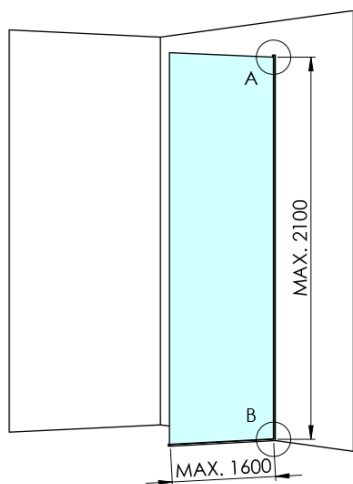

ARCHITEX CHROM sprchová zástena 1262 mm, matné sklo

Objednací kód: AXC130MT

Základné informácie

Značka: Polysan
Séria: ARCHITEX

Rozmery

Výška: 2100 mm
Hĺbka: 1262 mm

Vlastnosti

Farba profilu: Chróm - Leštený hliník
Tvar: Jednostenná pevná
Typ výplne: Matné sklo
Úprava skla: Antidrop
Hrúbka skla: 8 mm
Hmotnosť / ks: 70.085 kg
Balenie: 2 ks
Záruka: 2 roky

Technický list

MODEL	K	L	M
ES1070 / ES1170 / ES1270 / ES1370 / ES1570	662	667	672
ES1080 / ES1180 / ES1280 / ES1380 / ES1580	762	767	772
ES1090 / ES1190 / ES1290 / ES1390 / ES1590	862	867	872
ES1010 / ES1110 / ES1210 / ES1310 / ES1510	962	967	972
ES1011 / ES1111 / ES1211 / ES1311 / ES1511	1062	1067	1072
ES1012 / ES1112 / ES1212 / ES1312 / ES1512	1162	1167	1172
ES1013 / ES1113 / ES1213 / ES1313 / ES1513	1262	1267	1272
ES1014 / ES1114 / ES1214 / ES1314 / ES1514	1362	1367	1372