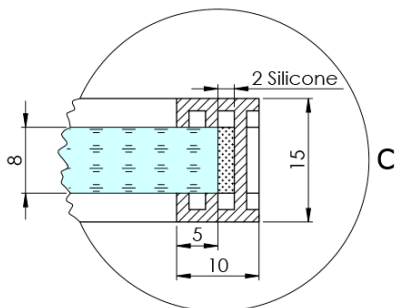

ARCHITEX CHROM sprchová zástena 1262 mm, matné sklo

Objednací kód: AXC130MT

Základné informácie

Značka: Polysan
Séria: ARCHITEX

Rozmery

Šírka: 1262 mm
Výška: 2100 mm

Vlastnosti

Farba profilu: Chróm - Leštený hliník
Tvar: Jednostenná pevná
Typ výplne: Matné sklo
Úprava skla: Antidrop
Hrúbka skla: 8 mm
Hmotnosť / ks: 70.085 kg
Balenie: 2 ks
Záruka: 2 roky

Technický list

MODEL	K	L	M
ES1070 / ES1170 / ES1270 / ES1370 / ES1570	662	667	672
ES1080 / ES1180 / ES1280 / ES1380 / ES1580	762	767	772
ES1090 / ES1190 / ES1290 / ES1390 / ES1590	862	867	872
ES1010 / ES1110 / ES1210 / ES1310 / ES1510	962	967	972
ES1011 / ES1111 / ES1211 / ES1311 / ES1511	1062	1067	1072
ES1012 / ES1112 / ES1212 / ES1312 / ES1512	1162	1167	1172
ES1013 / ES1113 / ES1213 / ES1313 / ES1513	1262	1267	1272
ES1014 / ES1114 / ES1214 / ES1314 / ES1514	1362	1367	1372