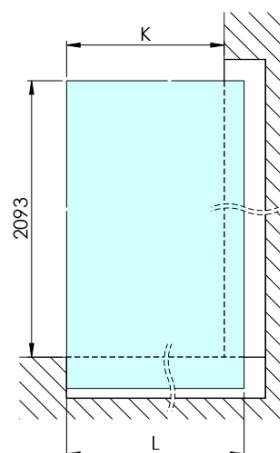

ARCHITEX CHROM sprchová zástena 1262 mm, matné sklo

Objednací kód: AXC130MT

Základné informácie

Značka: Polysan
Séria: ARCHITEX

Rozmery

Šírka: 1262 mm
Výška: 2100 mm

Vlastnosti

Farba profilu: Chróm - Leštený hliník
Tvar: Jednostenná pevná
Typ výplne: Matné sklo
Úprava skla: Antidrop
Hrúbka skla: 8 mm
Hmotnosť / ks: 70.085 kg
Balenie: 2 ks
Záruka: 2 roky

Technický list

MODEL	K	L	M
ES1070 / ES1170 / ES1270 / ES1370 / ES1570	662	667	672
ES1080 / ES1180 / ES1280 / ES1380 / ES1580	762	767	772
ES1090 / ES1190 / ES1290 / ES1390 / ES1590	862	867	872
ES1010 / ES1110 / ES1210 / ES1310 / ES1510	962	967	972
ES1011 / ES1111 / ES1211 / ES1311 / ES1511	1062	1067	1072
ES1012 / ES1112 / ES1212 / ES1312 / ES1512	1162	1167	1172
ES1013 / ES1113 / ES1213 / ES1313 / ES1513	1262	1267	1272
ES1014 / ES1114 / ES1214 / ES1314 / ES1514	1362	1367	1372