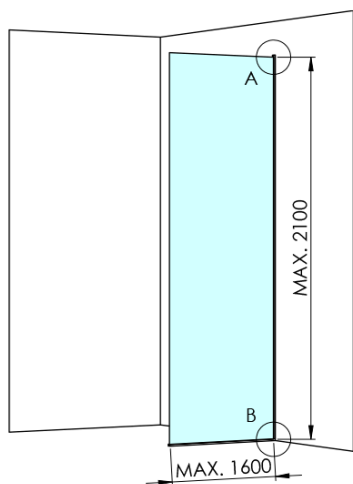

ARCHITEX CHROM sprchová zástena 1262 mm, matné sklo

Objednací kód: AXC130MT

Základné informácie

Značka: Polysan
Séria: ARCHITEX

Rozmery

Šírka: 1262 mm
Výška: 2100 mm

Vlastnosti

Farba profilu: Chróm - Leštený hliník
Tvar: Jednostenná pevná
Typ výplne: Matné sklo
Úprava skla: Antidrop
Hrúbka skla: 8 mm
Hmotnosť / ks: 70.085 kg
Balenie: 2 ks
Záruka: 2 roky

Technický list

MODEL	K	L	M
ES1070 / ES1170 / ES1270 / ES1370 / ES1570	662	667	672
ES1080 / ES1180 / ES1280 / ES1380 / ES1580	762	767	772
ES1090 / ES1190 / ES1290 / ES1390 / ES1590	862	867	872
ES1010 / ES1110 / ES1210 / ES1310 / ES1510	962	967	972
ES1011 / ES1111 / ES1211 / ES1311 / ES1511	1062	1067	1072
ES1012 / ES1112 / ES1212 / ES1312 / ES1512	1162	1167	1172
ES1013 / ES1113 / ES1213 / ES1313 / ES1513	1262	1267	1272
ES1014 / ES1114 / ES1214 / ES1314 / ES1514	1362	1367	1372