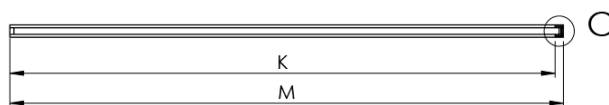

ARCHITEX CHROM sprchová zástena 1262 mm, matné sklo

Objednací kód: AXC130MT

Základné informácie

Značka: Polysan
Séria: ARCHITEX

Rozmery

Výška: 2100 mm
Hĺbka: 1262 mm

Vlastnosti

Farba profilu: Chróm - Leštený hliník
Tvar: Jednostenná pevná
Typ výplne: Matné sklo
Úprava skla: Antidrop
Hrúbka skla: 8 mm
Hmotnosť / ks: 70.085 kg
Balenie: 2 ks
Záruka: 2 roky

Technický list

MODEL	K	L	M
ES1070 / ES1170 / ES1270 / ES1370 / ES1570	662	667	672
ES1080 / ES1180 / ES1280 / ES1380 / ES1580	762	767	772
ES1090 / ES1190 / ES1290 / ES1390 / ES1590	862	867	872
ES1010 / ES1110 / ES1210 / ES1310 / ES1510	962	967	972
ES1011 / ES1111 / ES1211 / ES1311 / ES1511	1062	1067	1072
ES1012 / ES1112 / ES1212 / ES1312 / ES1512	1162	1167	1172
ES1013 / ES1113 / ES1213 / ES1313 / ES1513	1262	1267	1272
ES1014 / ES1114 / ES1214 / ES1314 / ES1514	1362	1367	1372