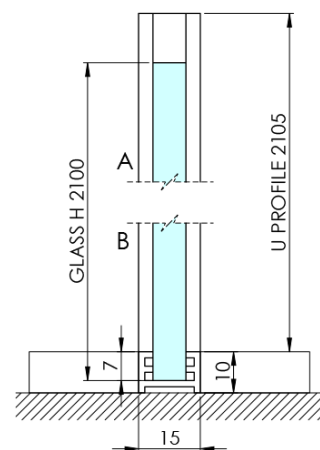

ARCHITEX CHROM sprchová zástena 1262 mm, matné sklo

Objednací kód: AXC130MT

Základné informácie

Značka: Polysan
Séria: ARCHITEX

Rozmery

Výška: 2100 mm
Hĺbka: 1262 mm

Vlastnosti

Farba profilu: Chróm - Leštený hliník
Tvar: Jednostenná pevná
Typ výplne: Matné sklo
Úprava skla: Antidrop
Hrúbka skla: 8 mm
Hmotnosť / ks: 70.085 kg
Balenie: 2 ks
Záruka: 2 roky

Technický list

MODEL	K	L	M
ES1070 / ES1170 / ES1270 / ES1370 / ES1570	662	667	672
ES1080 / ES1180 / ES1280 / ES1380 / ES1580	762	767	772
ES1090 / ES1190 / ES1290 / ES1390 / ES1590	862	867	872
ES1010 / ES1110 / ES1210 / ES1310 / ES1510	962	967	972
ES1011 / ES1111 / ES1211 / ES1311 / ES1511	1062	1067	1072
ES1012 / ES1112 / ES1212 / ES1312 / ES1512	1162	1167	1172
ES1013 / ES1113 / ES1213 / ES1313 / ES1513	1262	1267	1272
ES1014 / ES1114 / ES1214 / ES1314 / ES1514	1362	1367	1372