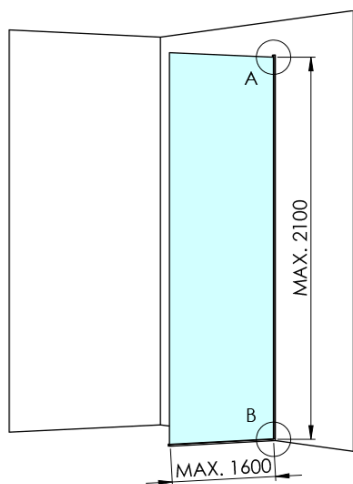

ARCHITEX CHROM sprchová zástena 1262 mm, matné sklo

Objednací kód: AXC130MT

Základné informácie

Značka: Polysan
Séria: ARCHITEX

Rozmery

Šírka: 1262 mm
Výška: 2100 mm

Vlastnosti

Farba profilu: Chróm
Tvar: Jednostenná pevná
Typ výplne: Matné sklo
Úprava skla: Antidrop
Hrúbka skla: 8 mm
Hmotnosť / ks: 70.085 kg
Balenie: 2 ks
Záruka: 2 roky

Technický list

MODEL	K	L	M
ES1070 / ES1170 / ES1270 / ES1370 / ES1570	662	667	672
ES1080 / ES1180 / ES1280 / ES1380 / ES1580	762	767	772
ES1090 / ES1190 / ES1290 / ES1390 / ES1590	862	867	872
ES1010 / ES1110 / ES1210 / ES1310 / ES1510	962	967	972
ES1011 / ES1111 / ES1211 / ES1311 / ES1511	1062	1067	1072
ES1012 / ES1112 / ES1212 / ES1312 / ES1512	1162	1167	1172
ES1013 / ES1113 / ES1213 / ES1313 / ES1513	1262	1267	1272
ES1014 / ES1114 / ES1214 / ES1314 / ES1514	1362	1367	1372