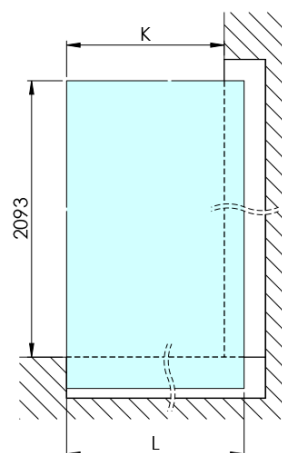

ARCHITEX CHROM sprchová zástena 1262 mm, matné sklo

Objednací kód: AXC130MT

Základné informácie

Značka: Polysan
Séria: ARCHITEX

Rozmery

Výška: 2100 mm
Hĺbka: 1262 mm

Vlastnosti

Farba profilu: Chróm - Leštený hliník
Tvar: Jednostenná pevná
Typ výplne: Matné sklo
Úprava skla: Antidrop
Hrúbka skla: 8 mm
Hmotnosť / ks: 70.085 kg
Balenie: 2 ks
Záruka: 2 roky

Technický list

MODEL	K	L	M
ES1070 / ES1170 / ES1270 / ES1370 / ES1570	662	667	672
ES1080 / ES1180 / ES1280 / ES1380 / ES1580	762	767	772
ES1090 / ES1190 / ES1290 / ES1390 / ES1590	862	867	872
ES1010 / ES1110 / ES1210 / ES1310 / ES1510	962	967	972
ES1011 / ES1111 / ES1211 / ES1311 / ES1511	1062	1067	1072
ES1012 / ES1112 / ES1212 / ES1312 / ES1512	1162	1167	1172
ES1013 / ES1113 / ES1213 / ES1313 / ES1513	1262	1267	1272
ES1014 / ES1114 / ES1214 / ES1314 / ES1514	1362	1367	1372