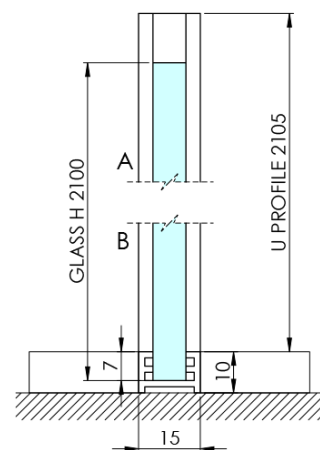

ARCHITEX CHROM sprchová zástena 1262 mm, matné sklo

Objednací kód: AXC130MT

Základné informácie

Značka: Polysan
Séria: ARCHITEX

Rozmery

Šírka: 1262 mm
Výška: 2100 mm

Vlastnosti

Farba profilu: Chróm - Leštený hliník
Tvar: Jednostenná pevná
Typ výplne: Matné sklo
Úprava skla: Antidrop
Hrúbka skla: 8 mm
Hmotnosť / ks: 70.085 kg
Balenie: 2 ks
Záruka: 2 roky

Technický list

MODEL	K	L	M
ES1070 / ES1170 / ES1270 / ES1370 / ES1570	662	667	672
ES1080 / ES1180 / ES1280 / ES1380 / ES1580	762	767	772
ES1090 / ES1190 / ES1290 / ES1390 / ES1590	862	867	872
ES1010 / ES1110 / ES1210 / ES1310 / ES1510	962	967	972
ES1011 / ES1111 / ES1211 / ES1311 / ES1511	1062	1067	1072
ES1012 / ES1112 / ES1212 / ES1312 / ES1512	1162	1167	1172
ES1013 / ES1113 / ES1213 / ES1313 / ES1513	1262	1267	1272
ES1014 / ES1114 / ES1214 / ES1314 / ES1514	1362	1367	1372