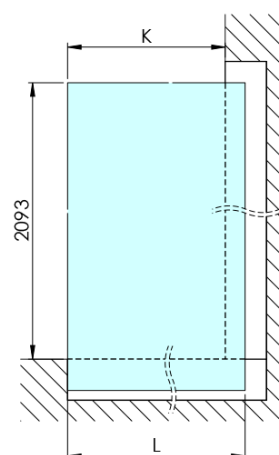

Technický list

MODEL	K	L	M
ES1070 / ES1170 / ES1270 / ES1370 / ES1570	662	667	672
ES1080 / ES1180 / ES1280 / ES1380 / ES1580	762	767	772
ES1090 / ES1190 / ES1290 / ES1390 / ES1590	862	867	872
ES1010 / ES1110 / ES1210 / ES1310 / ES1510	962	967	972
ES1011 / ES1111 / ES1211 / ES1311 / ES1511	1062	1067	1072
ES1012 / ES1112 / ES1212 / ES1312 / ES1512	1162	1167	1172
ES1013 / ES1113 / ES1213 / ES1313 / ES1513	1262	1267	1272
ES1014 / ES1114 / ES1214 / ES1314 / ES1514	1362	1367	1372