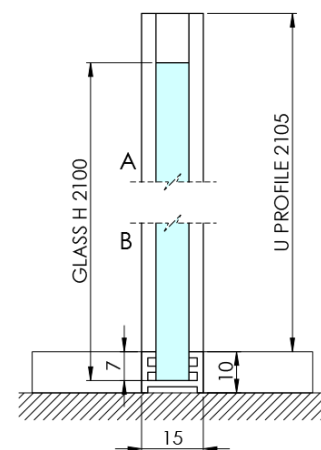

Technický list

MODEL	K	L	M
ES1070 / ES1170 / ES1270 / ES1370 / ES1570	662	667	672
ES1080 / ES1180 / ES1280 / ES1380 / ES1580	762	767	772
ES1090 / ES1190 / ES1290 / ES1390 / ES1590	862	867	872
ES1010 / ES1110 / ES1210 / ES1310 / ES1510	962	967	972
ES1011 / ES1111 / ES1211 / ES1311 / ES1511	1062	1067	1072
ES1012 / ES1112 / ES1212 / ES1312 / ES1512	1162	1167	1172
ES1013 / ES1113 / ES1213 / ES1313 / ES1513	1262	1267	1272
ES1014 / ES1114 / ES1214 / ES1314 / ES1514	1362	1367	1372