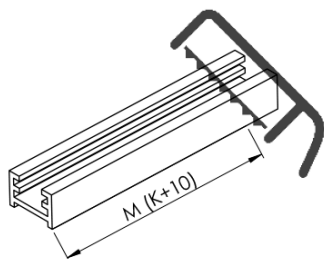

Technický list

MODEL	K	L	M
ES1070 / ES1170 / ES1270 / ES1370 / ES1570	662	667	672
ES1080 / ES1180 / ES1280 / ES1380 / ES1580	762	767	772
ES1090 / ES1190 / ES1290 / ES1390 / ES1590	862	867	872
ES1010 / ES1110 / ES1210 / ES1310 / ES1510	962	967	972
ES1011 / ES1111 / ES1211 / ES1311 / ES1511	1062	1067	1072
ES1012 / ES1112 / ES1212 / ES1312 / ES1512	1162	1167	1172
ES1013 / ES1113 / ES1213 / ES1313 / ES1513	1262	1267	1272
ES1014 / ES1114 / ES1214 / ES1314 / ES1514	1362	1367	1372