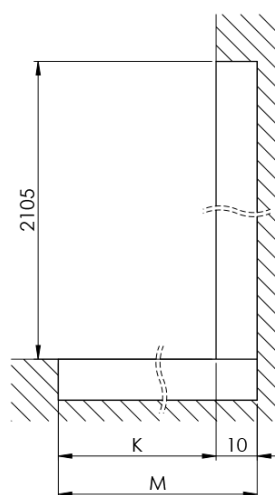

Technický list

MODEL	K	L	M
ES1070 / ES1170 / ES1270 / ES1370 / ES1570	662	667	672
ES1080 / ES1180 / ES1280 / ES1380 / ES1580	762	767	772
ES1090 / ES1190 / ES1290 / ES1390 / ES1590	862	867	872
ES1010 / ES1110 / ES1210 / ES1310 / ES1510	962	967	972
ES1011 / ES1111 / ES1211 / ES1311 / ES1511	1062	1067	1072
ES1012 / ES1112 / ES1212 / ES1312 / ES1512	1162	1167	1172
ES1013 / ES1113 / ES1213 / ES1313 / ES1513	1262	1267	1272
ES1014 / ES1114 / ES1214 / ES1314 / ES1514	1362	1367	1372