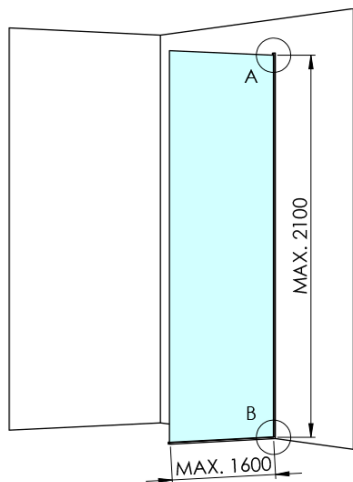

ARCHITEX CHROM sprchová zástena 1062 mm, matné sklo

Objednací kód: AXC110MT

Základné informácie

Značka: Polysan
Séria: ARCHITEX

Rozmery

Výška: 2100 mm
Hĺbka: 1062 mm

Vlastnosti

Farba profilu: Chróm - Leštený hliník
Tvar: Jednostenná pevná
Typ výplne: Matné sklo
Úprava skla: Antidrop
Hrúbka skla: 8 mm
Hmotnosť / ks: 57.085 kg
Balenie: 2 ks
Záruka: 2 roky

Technický list

MODEL	K	L	M
ES1070 / ES1170 / ES1270 / ES1370 / ES1570	662	667	672
ES1080 / ES1180 / ES1280 / ES1380 / ES1580	762	767	772
ES1090 / ES1190 / ES1290 / ES1390 / ES1590	862	867	872
ES1010 / ES1110 / ES1210 / ES1310 / ES1510	962	967	972
ES1011 / ES1111 / ES1211 / ES1311 / ES1511	1062	1067	1072
ES1012 / ES1112 / ES1212 / ES1312 / ES1512	1162	1167	1172
ES1013 / ES1113 / ES1213 / ES1313 / ES1513	1262	1267	1272
ES1014 / ES1114 / ES1214 / ES1314 / ES1514	1362	1367	1372