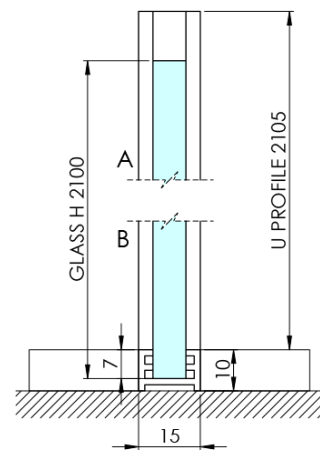

ARCHITEX CHROM sprchová zástena 1062 mm, matné sklo

Objednací kód: AXC110MT

Základné informácie

Značka: Polysan
Séria: ARCHITEX

Rozmery

Výška: 2100 mm
Hĺbka: 1062 mm

Vlastnosti

Farba profilu: Chróm - Leštený hliník
Tvar: Jednostenná pevná
Typ výplne: Matné sklo
Úprava skla: Antidrop
Hrúbka skla: 8 mm
Hmotnosť / ks: 57.085 kg
Balenie: 2 ks
Záruka: 2 roky

Technický list

MODEL	K	L	M
ES1070 / ES1170 / ES1270 / ES1370 / ES1570	662	667	672
ES1080 / ES1180 / ES1280 / ES1380 / ES1580	762	767	772
ES1090 / ES1190 / ES1290 / ES1390 / ES1590	862	867	872
ES1010 / ES1110 / ES1210 / ES1310 / ES1510	962	967	972
ES1011 / ES1111 / ES1211 / ES1311 / ES1511	1062	1067	1072
ES1012 / ES1112 / ES1212 / ES1312 / ES1512	1162	1167	1172
ES1013 / ES1113 / ES1213 / ES1313 / ES1513	1262	1267	1272
ES1014 / ES1114 / ES1214 / ES1314 / ES1514	1362	1367	1372