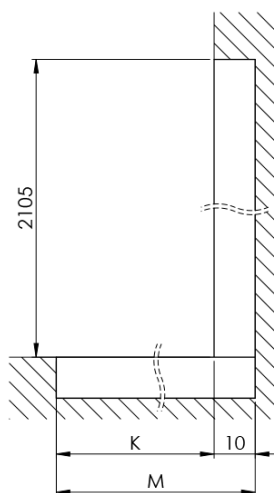

ARCHITEX CHROM sprchová zástena 1062 mm, matné sklo

Objednací kód: AXC110MT

Základné informácie

Značka: Polysan
Séria: ARCHITEX

Rozmery

Výška: 2100 mm
Hĺbka: 1062 mm

Vlastnosti

Farba profilu: Chróm - Leštený hliník
Tvar: Jednostenná pevná
Typ výplne: Matné sklo
Úprava skla: Antidrop
Hrúbka skla: 8 mm
Hmotnosť / ks: 57.085 kg
Balenie: 2 ks
Záruka: 2 roky

Technický list

MODEL	K	L	M
ES1070 / ES1170 / ES1270 / ES1370 / ES1570	662	667	672
ES1080 / ES1180 / ES1280 / ES1380 / ES1580	762	767	772
ES1090 / ES1190 / ES1290 / ES1390 / ES1590	862	867	872
ES1010 / ES1110 / ES1210 / ES1310 / ES1510	962	967	972
ES1011 / ES1111 / ES1211 / ES1311 / ES1511	1062	1067	1072
ES1012 / ES1112 / ES1212 / ES1312 / ES1512	1162	1167	1172
ES1013 / ES1113 / ES1213 / ES1313 / ES1513	1262	1267	1272
ES1014 / ES1114 / ES1214 / ES1314 / ES1514	1362	1367	1372