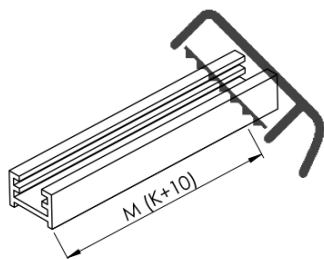

ARCHITEX CHROM sprchová zástena 1062 mm, matné sklo

Objednací kód: AXC110MT

Základné informácie

Značka: Polysan
Séria: ARCHITEX

Rozmery

Výška: 2100 mm
Hĺbka: 1062 mm

Vlastnosti

Farba profilu: Chróm - Leštený hliník
Tvar: Jednostenná pevná
Typ výplne: Matné sklo
Úprava skla: Antidrop
Hrúbka skla: 8 mm
Hmotnosť / ks: 57.085 kg
Balenie: 2 ks
Záruka: 2 roky

Technický list

MODEL	K	L	M
ES1070 / ES1170 / ES1270 / ES1370 / ES1570	662	667	672
ES1080 / ES1180 / ES1280 / ES1380 / ES1580	762	767	772
ES1090 / ES1190 / ES1290 / ES1390 / ES1590	862	867	872
ES1010 / ES1110 / ES1210 / ES1310 / ES1510	962	967	972
ES1011 / ES1111 / ES1211 / ES1311 / ES1511	1062	1067	1072
ES1012 / ES1112 / ES1212 / ES1312 / ES1512	1162	1167	1172
ES1013 / ES1113 / ES1213 / ES1313 / ES1513	1262	1267	1272
ES1014 / ES1114 / ES1214 / ES1314 / ES1514	1362	1367	1372