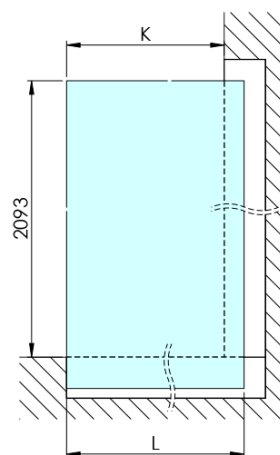

ARCHITEX CHROM sprchová zástena 1062 mm, matné sklo

Objednací kód: AXC110MT

Základné informácie

Značka: Polysan
Séria: ARCHITEX

Rozmery

Výška: 2100 mm
Hĺbka: 1062 mm

Vlastnosti

Farba profilu: Chróm - Leštený hliník
Tvar: Jednostenná pevná
Typ výplne: Matné sklo
Úprava skla: Antidrop
Hrúbka skla: 8 mm
Hmotnosť / ks: 57.085 kg
Balenie: 2 ks
Záruka: 2 roky

Technický list

MODEL	K	L	M
ES1070 / ES1170 / ES1270 / ES1370 / ES1570	662	667	672
ES1080 / ES1180 / ES1280 / ES1380 / ES1580	762	767	772
ES1090 / ES1190 / ES1290 / ES1390 / ES1590	862	867	872
ES1010 / ES1110 / ES1210 / ES1310 / ES1510	962	967	972
ES1011 / ES1111 / ES1211 / ES1311 / ES1511	1062	1067	1072
ES1012 / ES1112 / ES1212 / ES1312 / ES1512	1162	1167	1172
ES1013 / ES1113 / ES1213 / ES1313 / ES1513	1262	1267	1272
ES1014 / ES1114 / ES1214 / ES1314 / ES1514	1362	1367	1372