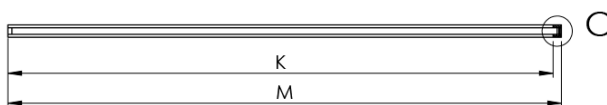

ARCHITEX CHROM sprchová zástena 1062 mm, matné sklo

Objednací kód: AXC110MT

Základné informácie

Značka: Polysan
Séria: ARCHITEX

Rozmery

Výška: 2100 mm
Hĺbka: 1062 mm

Vlastnosti

Farba profilu: Chróm - Leštený hliník
Tvar: Jednostenná pevná
Typ výplne: Matné sklo
Úprava skla: Antidrop
Hrúbka skla: 8 mm
Hmotnosť / ks: 57.085 kg
Balenie: 2 ks
Záruka: 2 roky

Technický list

MODEL	K	L	M
ES1070 / ES1170 / ES1270 / ES1370 / ES1570	662	667	672
ES1080 / ES1180 / ES1280 / ES1380 / ES1580	762	767	772
ES1090 / ES1190 / ES1290 / ES1390 / ES1590	862	867	872
ES1010 / ES1110 / ES1210 / ES1310 / ES1510	962	967	972
ES1011 / ES1111 / ES1211 / ES1311 / ES1511	1062	1067	1072
ES1012 / ES1112 / ES1212 / ES1312 / ES1512	1162	1167	1172
ES1013 / ES1113 / ES1213 / ES1313 / ES1513	1262	1267	1272
ES1014 / ES1114 / ES1214 / ES1314 / ES1514	1362	1367	1372