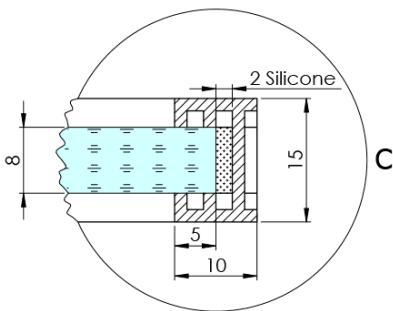

ARCHITEX CHROM sprchová zástena 1062 mm, matné sklo

Objednací kód: AXC110MT

Základné informácie

Značka: Polysan
Séria: ARCHITEX

Rozmery

Výška: 2100 mm
Hĺbka: 1062 mm

Vlastnosti

Farba profilu: Chróm - Leštený hliník
Tvar: Jednostenná pevná
Typ výplne: Matné sklo
Úprava skla: Antidrop
Hrúbka skla: 8 mm
Hmotnosť / ks: 57.085 kg
Balenie: 2 ks
Záruka: 2 roky

Technický list

MODEL	K	L	M
ES1070 / ES1170 / ES1270 / ES1370 / ES1570	662	667	672
ES1080 / ES1180 / ES1280 / ES1380 / ES1580	762	767	772
ES1090 / ES1190 / ES1290 / ES1390 / ES1590	862	867	872
ES1010 / ES1110 / ES1210 / ES1310 / ES1510	962	967	972
ES1011 / ES1111 / ES1211 / ES1311 / ES1511	1062	1067	1072
ES1012 / ES1112 / ES1212 / ES1312 / ES1512	1162	1167	1172
ES1013 / ES1113 / ES1213 / ES1313 / ES1513	1262	1267	1272
ES1014 / ES1114 / ES1214 / ES1314 / ES1514	1362	1367	1372