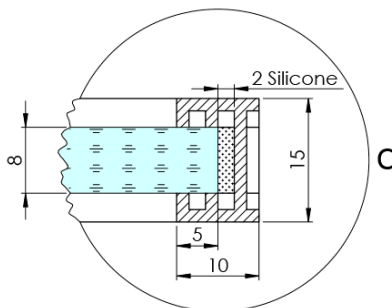

Technický list

MODEL	K	L	M
ES1070 / ES1170 / ES1270 / ES1370 / ES1570	662	667	672
ES1080 / ES1180 / ES1280 / ES1380 / ES1580	762	767	772
ES1090 / ES1190 / ES1290 / ES1390 / ES1590	862	867	872
ES1010 / ES1110 / ES1210 / ES1310 / ES1510	962	967	972
ES1011 / ES1111 / ES1211 / ES1311 / ES1511	1062	1067	1072
ES1012 / ES1112 / ES1212 / ES1312 / ES1512	1162	1167	1172
ES1013 / ES1113 / ES1213 / ES1313 / ES1513	1262	1267	1272
ES1014 / ES1114 / ES1214 / ES1314 / ES1514	1362	1367	1372