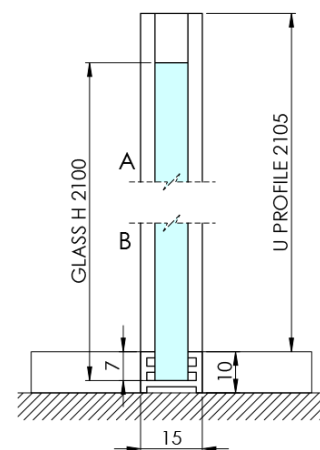

Technický list

MODEL	K	L	M
ES1070 / ES1170 / ES1270 / ES1370 / ES1570	662	667	672
ES1080 / ES1180 / ES1280 / ES1380 / ES1580	762	767	772
ES1090 / ES1190 / ES1290 / ES1390 / ES1590	862	867	872
ES1010 / ES1110 / ES1210 / ES1310 / ES1510	962	967	972
ES1011 / ES1111 / ES1211 / ES1311 / ES1511	1062	1067	1072
ES1012 / ES1112 / ES1212 / ES1312 / ES1512	1162	1167	1172
ES1013 / ES1113 / ES1213 / ES1313 / ES1513	1262	1267	1272
ES1014 / ES1114 / ES1214 / ES1314 / ES1514	1362	1367	1372