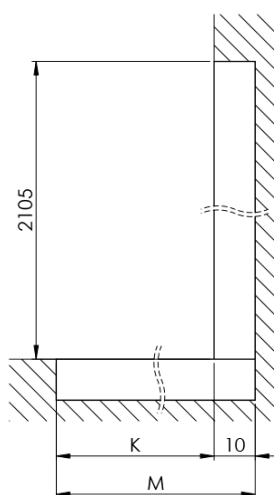

ARCHITEX CHROM sprchová zástena 862 mm, matné sklo

Objednací kód: AXC90MT

Základné informácie

Značka: Polysan
Séria: ARCHITEX

Rozmery

Šírka: 862 mm
Výška: 2100 mm

Vlastnosti

Záruka: 2 roky
Hmotnosť / ks: 38.085 kg
Balenie: 2 ks
Farba profilu: Chróm
Tvar: Jednostenná pevná
Typ výplne: Matné sklo
Úprava skla: Antidrop
Hrúbka skla: 8 mm

Technický list

MODEL	K	L	M
ES1070 / ES1170 / ES1270 / ES1370 / ES1570	662	667	672
ES1080 / ES1180 / ES1280 / ES1380 / ES1580	762	767	772
ES1090 / ES1190 / ES1290 / ES1390 / ES1590	862	867	872
ES1010 / ES1110 / ES1210 / ES1310 / ES1510	962	967	972
ES1011 / ES1111 / ES1211 / ES1311 / ES1511	1062	1067	1072
ES1012 / ES1112 / ES1212 / ES1312 / ES1512	1162	1167	1172
ES1013 / ES1113 / ES1213 / ES1313 / ES1513	1262	1267	1272
ES1014 / ES1114 / ES1214 / ES1314 / ES1514	1362	1367	1372