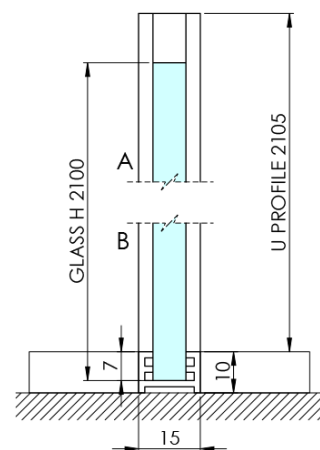

ARCHITEX CHROM sprchová zástena 862 mm, matné sklo

Objednací kód: AXC90MT

Základné informácie

Značka: Polysan
Séria: ARCHITEX

Rozmery

Výška: 2100 mm
Hĺbka: 862 mm

Vlastnosti

Farba profilu: Chróm - Leštený hliník
Tvar: Jednostenná pevná
Typ výplne: Matné sklo
Úprava skla: Antidrop
Hrúbka skla: 8 mm
Hmotnosť / ks: 38.085 kg
Balenie: 2 ks
Záruka: 2 roky

Technický list

MODEL	K	L	M
ES1070 / ES1170 / ES1270 / ES1370 / ES1570	662	667	672
ES1080 / ES1180 / ES1280 / ES1380 / ES1580	762	767	772
ES1090 / ES1190 / ES1290 / ES1390 / ES1590	862	867	872
ES1010 / ES1110 / ES1210 / ES1310 / ES1510	962	967	972
ES1011 / ES1111 / ES1211 / ES1311 / ES1511	1062	1067	1072
ES1012 / ES1112 / ES1212 / ES1312 / ES1512	1162	1167	1172
ES1013 / ES1113 / ES1213 / ES1313 / ES1513	1262	1267	1272
ES1014 / ES1114 / ES1214 / ES1314 / ES1514	1362	1367	1372