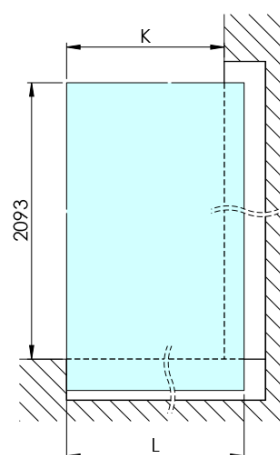

ARCHITEX CHROM sprchová zástena 862 mm, matné sklo

Objednací kód: AXC90MT

Základné informácie

Značka: Polysan
Séria: ARCHITEX

Rozmery

Šírka: 862 mm
Výška: 2100 mm

Vlastnosti

Záruka: 2 roky
Hmotnosť / ks: 38.085 kg
Balenie: 2 ks
Farba profilu: Chróm
Tvar: Jednostenná pevná
Typ výplne: Matné sklo
Úprava skla: Antidrop
Hrúbka skla: 8 mm

Technický list

MODEL	K	L	M
ES1070 / ES1170 / ES1270 / ES1370 / ES1570	662	667	672
ES1080 / ES1180 / ES1280 / ES1380 / ES1580	762	767	772
ES1090 / ES1190 / ES1290 / ES1390 / ES1590	862	867	872
ES1010 / ES1110 / ES1210 / ES1310 / ES1510	962	967	972
ES1011 / ES1111 / ES1211 / ES1311 / ES1511	1062	1067	1072
ES1012 / ES1112 / ES1212 / ES1312 / ES1512	1162	1167	1172
ES1013 / ES1113 / ES1213 / ES1313 / ES1513	1262	1267	1272
ES1014 / ES1114 / ES1214 / ES1314 / ES1514	1362	1367	1372