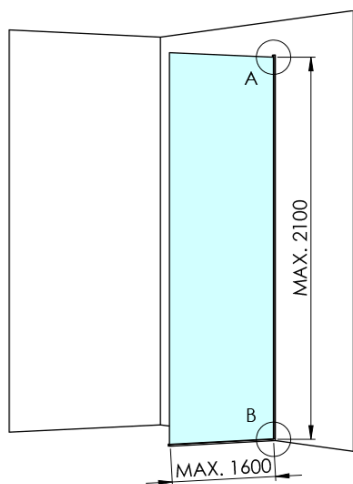

ARCHITEX CHROM sprchová zástena 862 mm, matné sklo

Objednací kód: AXC90MT

Základné informácie

Značka: Polysan
Séria: ARCHITEX

Rozmery

Šírka: 862 mm
Výška: 2100 mm

Vlastnosti

Záruka: 2 roky
Hmotnosť / ks: 38.085 kg
Balenie: 2 ks
Farba profilu: Chróm
Tvar: Jednostenná pevná
Typ výplne: Matné sklo
Úprava skla: Antidrop
Hrúbka skla: 8 mm

Technický list

MODEL	K	L	M
ES1070 / ES1170 / ES1270 / ES1370 / ES1570	662	667	672
ES1080 / ES1180 / ES1280 / ES1380 / ES1580	762	767	772
ES1090 / ES1190 / ES1290 / ES1390 / ES1590	862	867	872
ES1010 / ES1110 / ES1210 / ES1310 / ES1510	962	967	972
ES1011 / ES1111 / ES1211 / ES1311 / ES1511	1062	1067	1072
ES1012 / ES1112 / ES1212 / ES1312 / ES1512	1162	1167	1172
ES1013 / ES1113 / ES1213 / ES1313 / ES1513	1262	1267	1272
ES1014 / ES1114 / ES1214 / ES1314 / ES1514	1362	1367	1372