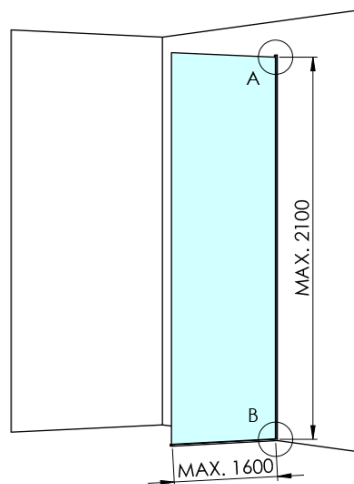

ARCHITEX CHROM sprchová zástena 762 mm, matné sklo

Objednací kód: AXC80MT

Základné informácie

Značka: Polysan
Séria: ARCHITEX

Rozmery

Výška: 2100 mm
Hĺbka: 762 mm

Vlastnosti

Farba profilu: Chróm - Leštený hliník
Tvar: Jednostenná pevná
Typ výplne: Matné sklo
Úprava skla: Antidrop
Hrúbka skla: 8 mm
Hmotnosť / ks: 38.085 kg
Balenie: 2 ks
Záruka: 2 roky

Technický list

| MODEL | K | L | M |
|--|------|------|------|
| ES1070 / ES1170 / ES1270 / ES1370 / ES1570 | 662 | 667 | 672 |
| ES1080 / ES1180 / ES1280 / ES1380 / ES1580 | 762 | 767 | 772 |
| ES1090 / ES1190 / ES1290 / ES1390 / ES1590 | 862 | 867 | 872 |
| ES1010 / ES1110 / ES1210 / ES1310 / ES1510 | 962 | 967 | 972 |
| ES1011 / ES1111 / ES1211 / ES1311 / ES1511 | 1062 | 1067 | 1072 |
| ES1012 / ES1112 / ES1212 / ES1312 / ES1512 | 1162 | 1167 | 1172 |
| ES1013 / ES1113 / ES1213 / ES1313 / ES1513 | 1262 | 1267 | 1272 |
| ES1014 / ES1114 / ES1214 / ES1314 / ES1514 | 1362 | 1367 | 1372 |