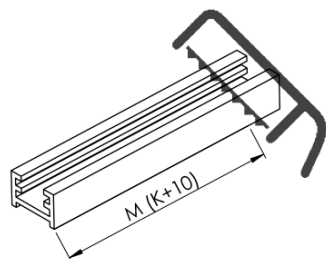

ARCHITEX CHROM sprchová zástena 762 mm, matné sklo

Objednací kód: AXC80MT

Základné informácie

Značka: Polysan
Séria: ARCHITEX

Rozmery

Výška: 2100 mm
Hĺbka: 762 mm

Vlastnosti

Farba profilu: Chróm - Leštený hliník
Tvar: Jednostenná pevná
Typ výplne: Matné sklo
Úprava skla: Antidrop
Hrúbka skla: 8 mm
Hmotnosť / ks: 38.085 kg
Balenie: 2 ks
Záruka: 2 roky

Technický list

| MODEL | K | L | M |
|--|------|------|------|
| ES1070 / ES1170 / ES1270 / ES1370 / ES1570 | 662 | 667 | 672 |
| ES1080 / ES1180 / ES1280 / ES1380 / ES1580 | 762 | 767 | 772 |
| ES1090 / ES1190 / ES1290 / ES1390 / ES1590 | 862 | 867 | 872 |
| ES1010 / ES1110 / ES1210 / ES1310 / ES1510 | 962 | 967 | 972 |
| ES1011 / ES1111 / ES1211 / ES1311 / ES1511 | 1062 | 1067 | 1072 |
| ES1012 / ES1112 / ES1212 / ES1312 / ES1512 | 1162 | 1167 | 1172 |
| ES1013 / ES1113 / ES1213 / ES1313 / ES1513 | 1262 | 1267 | 1272 |
| ES1014 / ES1114 / ES1214 / ES1314 / ES1514 | 1362 | 1367 | 1372 |