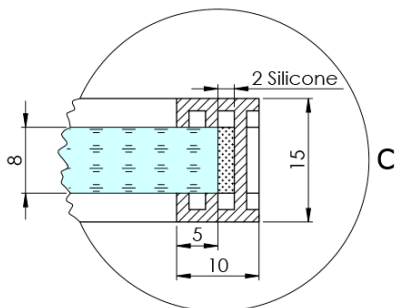

ARCHITEX CHROM sprchová zástena 662 mm, matné sklo

Objednací kód: AXC70MT

Základné informácie

Značka: Polysan
Séria: ARCHITEX

Rozmery

Výška: 2100 mm
Hĺbka: 662 mm

Vlastnosti

Farba profilu: Chróm - Leštený hliník
Tvar: Jednostenná pevná
Typ výplne: Matné sklo
Úprava skla: Antidrop
Hrúbka skla: 8 mm
Hmotnosť / ks: 31.085 kg
Balenie: 2 ks
Záruka: 2 roky

Technický list

MODEL	K	L	M
ES1070 / ES1170 / ES1270 / ES1370 / ES1570	662	667	672
ES1080 / ES1180 / ES1280 / ES1380 / ES1580	762	767	772
ES1090 / ES1190 / ES1290 / ES1390 / ES1590	862	867	872
ES1010 / ES1110 / ES1210 / ES1310 / ES1510	962	967	972
ES1011 / ES1111 / ES1211 / ES1311 / ES1511	1062	1067	1072
ES1012 / ES1112 / ES1212 / ES1312 / ES1512	1162	1167	1172
ES1013 / ES1113 / ES1213 / ES1313 / ES1513	1262	1267	1272
ES1014 / ES1114 / ES1214 / ES1314 / ES1514	1362	1367	1372