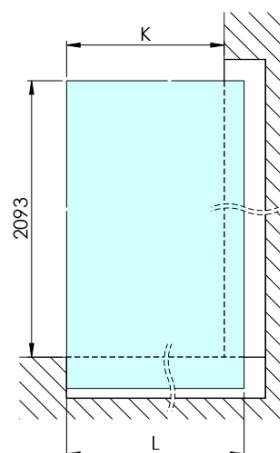

ARCHITEX CHROM sprchová zástena 662 mm, matné sklo

Objednací kód: AXC70MT

Základné informácie

Značka: Polysan
Séria: ARCHITEX

Rozmery

Výška: 2100 mm
Hĺbka: 662 mm

Vlastnosti

Farba profilu: Chróm - Leštený hliník
Tvar: Jednostenná pevná
Typ výplne: Matné sklo
Úprava skla: Antidrop
Hrúbka skla: 8 mm
Hmotnosť / ks: 31.085 kg
Balenie: 2 ks
Záruka: 2 roky

Technický list

MODEL	K	L	M
ES1070 / ES1170 / ES1270 / ES1370 / ES1570	662	667	672
ES1080 / ES1180 / ES1280 / ES1380 / ES1580	762	767	772
ES1090 / ES1190 / ES1290 / ES1390 / ES1590	862	867	872
ES1010 / ES1110 / ES1210 / ES1310 / ES1510	962	967	972
ES1011 / ES1111 / ES1211 / ES1311 / ES1511	1062	1067	1072
ES1012 / ES1112 / ES1212 / ES1312 / ES1512	1162	1167	1172
ES1013 / ES1113 / ES1213 / ES1313 / ES1513	1262	1267	1272
ES1014 / ES1114 / ES1214 / ES1314 / ES1514	1362	1367	1372