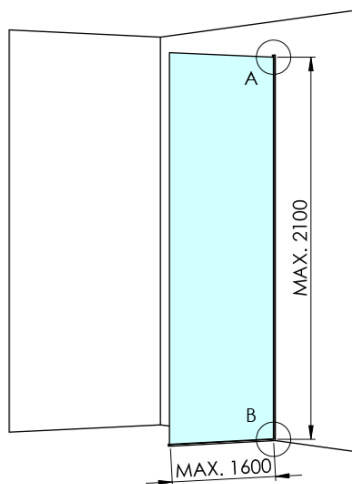

ARCHITEX CHROM sprchová zástena 662 mm, matné sklo

Objednací kód: AXC70MT

Základné informácie

Značka: Polysan
Séria: ARCHITEX

Rozmery

Výška: 2100 mm
Hĺbka: 662 mm

Vlastnosti

Farba profilu: Chróm - Leštený hliník
Tvar: Jednostenná pevná
Typ výplne: Matné sklo
Úprava skla: Antidrop
Hrúbka skla: 8 mm
Hmotnosť / ks: 31.085 kg
Balenie: 2 ks
Záruka: 2 roky

Technický list

MODEL	K	L	M
ES1070 / ES1170 / ES1270 / ES1370 / ES1570	662	667	672
ES1080 / ES1180 / ES1280 / ES1380 / ES1580	762	767	772
ES1090 / ES1190 / ES1290 / ES1390 / ES1590	862	867	872
ES1010 / ES1110 / ES1210 / ES1310 / ES1510	962	967	972
ES1011 / ES1111 / ES1211 / ES1311 / ES1511	1062	1067	1072
ES1012 / ES1112 / ES1212 / ES1312 / ES1512	1162	1167	1172
ES1013 / ES1113 / ES1213 / ES1313 / ES1513	1262	1267	1272
ES1014 / ES1114 / ES1214 / ES1314 / ES1514	1362	1367	1372