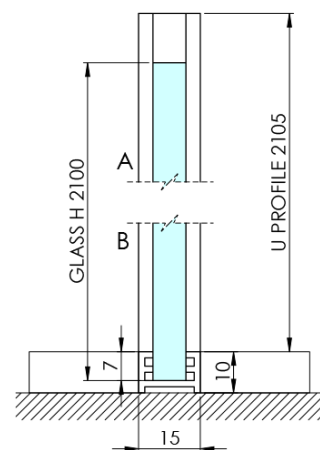

ARCHITEX CHROM sprchová zástena 662 mm, matné sklo

Objednací kód: AXC70MT

Základné informácie

Značka: Polysan
Séria: ARCHITEX

Rozmery

Výška: 2100 mm
Hĺbka: 662 mm

Vlastnosti

Farba profilu: Chróm - Leštený hliník
Tvar: Jednostenná pevná
Typ výplne: Matné sklo
Úprava skla: Antidrop
Hrúbka skla: 8 mm
Hmotnosť / ks: 31.085 kg
Balenie: 2 ks
Záruka: 2 roky

Technický list

MODEL	K	L	M
ES1070 / ES1170 / ES1270 / ES1370 / ES1570	662	667	672
ES1080 / ES1180 / ES1280 / ES1380 / ES1580	762	767	772
ES1090 / ES1190 / ES1290 / ES1390 / ES1590	862	867	872
ES1010 / ES1110 / ES1210 / ES1310 / ES1510	962	967	972
ES1011 / ES1111 / ES1211 / ES1311 / ES1511	1062	1067	1072
ES1012 / ES1112 / ES1212 / ES1312 / ES1512	1162	1167	1172
ES1013 / ES1113 / ES1213 / ES1313 / ES1513	1262	1267	1272
ES1014 / ES1114 / ES1214 / ES1314 / ES1514	1362	1367	1372