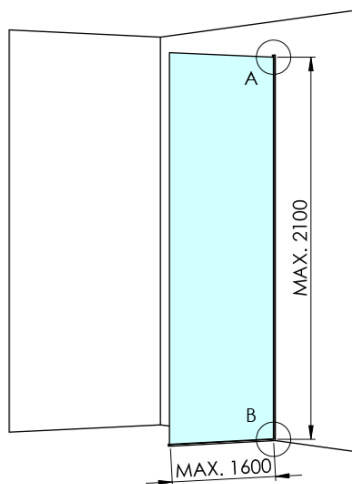

ARCHITEX CHROM sprchová zástena 1462 mm, sklo Flute

Objednací kód: AXC150FL

Základné informácie

Značka: Polysan
Séria: ARCHITEX

Rozmery

Výška: 2100 mm
Hĺbka: 1462 mm

Vlastnosti

Farba profilu: Chróm - Leštený hliník
Tvar: Jednostenná pevná
Typ výplne: Flute sklo
Úprava skla: Antidrop
Hrúbka skla: 8 mm
Hmotnosť / ks: 38.085 kg
Balenie: 2 ks
Záruka: 2 roky

Technický list

MODEL	K	L	M
ES1070 / ES1170 / ES1270 / ES1370 / ES1570	662	667	672
ES1080 / ES1180 / ES1280 / ES1380 / ES1580	762	767	772
ES1090 / ES1190 / ES1290 / ES1390 / ES1590	862	867	872
ES1010 / ES1110 / ES1210 / ES1310 / ES1510	962	967	972
ES1011 / ES1111 / ES1211 / ES1311 / ES1511	1062	1067	1072
ES1012 / ES1112 / ES1212 / ES1312 / ES1512	1162	1167	1172
ES1013 / ES1113 / ES1213 / ES1313 / ES1513	1262	1267	1272
ES1014 / ES1114 / ES1214 / ES1314 / ES1514	1362	1367	1372