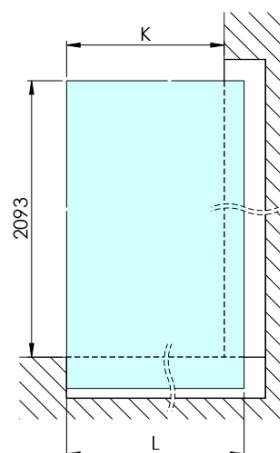

ARCHITEX CHROM sprchová zástena 1462 mm, sklo Flute

Objednací kód: AXC150FL

Základné informácie

Značka: Polysan
Séria: ARCHITEX

Rozmery

Výška: 2100 mm
Hĺbka: 1462 mm

Vlastnosti

Farba profilu: Chróm - Leštený hliník
Tvar: Jednostenná pevná
Typ výplne: Flute sklo
Úprava skla: Antidrop
Hrúbka skla: 8 mm
Hmotnosť / ks: 38.085 kg
Balenie: 2 ks
Záruka: 2 roky

Technický list

MODEL	K	L	M
ES1070 / ES1170 / ES1270 / ES1370 / ES1570	662	667	672
ES1080 / ES1180 / ES1280 / ES1380 / ES1580	762	767	772
ES1090 / ES1190 / ES1290 / ES1390 / ES1590	862	867	872
ES1010 / ES1110 / ES1210 / ES1310 / ES1510	962	967	972
ES1011 / ES1111 / ES1211 / ES1311 / ES1511	1062	1067	1072
ES1012 / ES1112 / ES1212 / ES1312 / ES1512	1162	1167	1172
ES1013 / ES1113 / ES1213 / ES1313 / ES1513	1262	1267	1272
ES1014 / ES1114 / ES1214 / ES1314 / ES1514	1362	1367	1372