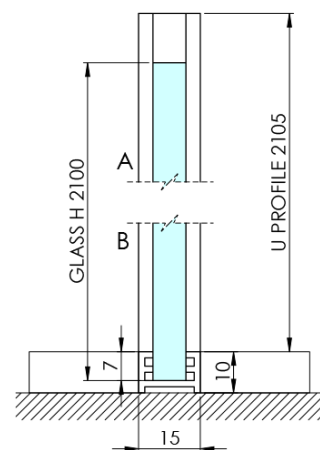

ARCHITEX CHROM sprchová zástena 1462 mm, sklo Flute

Objednací kód: AXC150FL

Základné informácie

Značka: Polysan
Séria: ARCHITEX

Rozmery

Výška: 2100 mm
Hĺbka: 1462 mm

Vlastnosti

Farba profilu: Chróm - Leštený hliník
Tvar: Jednostenná pevná
Typ výplne: Flute sklo
Úprava skla: Antidrop
Hrúbka skla: 8 mm
Hmotnosť / ks: 38.085 kg
Balenie: 2 ks
Záruka: 2 roky

Technický list

MODEL	K	L	M
ES1070 / ES1170 / ES1270 / ES1370 / ES1570	662	667	672
ES1080 / ES1180 / ES1280 / ES1380 / ES1580	762	767	772
ES1090 / ES1190 / ES1290 / ES1390 / ES1590	862	867	872
ES1010 / ES1110 / ES1210 / ES1310 / ES1510	962	967	972
ES1011 / ES1111 / ES1211 / ES1311 / ES1511	1062	1067	1072
ES1012 / ES1112 / ES1212 / ES1312 / ES1512	1162	1167	1172
ES1013 / ES1113 / ES1213 / ES1313 / ES1513	1262	1267	1272
ES1014 / ES1114 / ES1214 / ES1314 / ES1514	1362	1367	1372