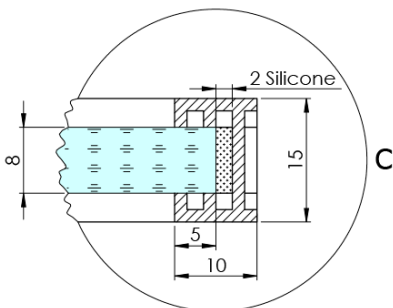

ARCHITEX CHROM sprchová zástena 1462 mm, sklo Flute

Objednací kód: AXC150FL

Základné informácie

Značka: Polysan
Séria: ARCHITEX

Rozmery

Výška: 2100 mm
Hĺbka: 1462 mm

Vlastnosti

Farba profilu: Chróm - Leštený hliník
Tvar: Jednostenná pevná
Typ výplne: Flute sklo
Úprava skla: Antidrop
Hrúbka skla: 8 mm
Hmotnosť / ks: 38.085 kg
Balenie: 2 ks
Záruka: 2 roky

Technický list

MODEL	K	L	M
ES1070 / ES1170 / ES1270 / ES1370 / ES1570	662	667	672
ES1080 / ES1180 / ES1280 / ES1380 / ES1580	762	767	772
ES1090 / ES1190 / ES1290 / ES1390 / ES1590	862	867	872
ES1010 / ES1110 / ES1210 / ES1310 / ES1510	962	967	972
ES1011 / ES1111 / ES1211 / ES1311 / ES1511	1062	1067	1072
ES1012 / ES1112 / ES1212 / ES1312 / ES1512	1162	1167	1172
ES1013 / ES1113 / ES1213 / ES1313 / ES1513	1262	1267	1272
ES1014 / ES1114 / ES1214 / ES1314 / ES1514	1362	1367	1372