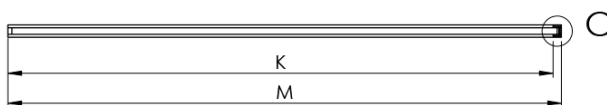

ARCHITEX CHROM sprchová zástena 1462 mm, sklo Flute

Objednací kód: AXC150FL

Základné informácie

Značka: Polysan
Séria: ARCHITEX

Rozmery

Výška: 2100 mm
Hĺbka: 1462 mm

Vlastnosti

Farba profilu: Chróm - Leštený hliník
Tvar: Jednostenná pevná
Typ výplne: Flute sklo
Úprava skla: Antidrop
Hrúbka skla: 8 mm
Hmotnosť / ks: 38.085 kg
Balenie: 2 ks
Záruka: 2 roky

Technický list

MODEL	K	L	M
ES1070 / ES1170 / ES1270 / ES1370 / ES1570	662	667	672
ES1080 / ES1180 / ES1280 / ES1380 / ES1580	762	767	772
ES1090 / ES1190 / ES1290 / ES1390 / ES1590	862	867	872
ES1010 / ES1110 / ES1210 / ES1310 / ES1510	962	967	972
ES1011 / ES1111 / ES1211 / ES1311 / ES1511	1062	1067	1072
ES1012 / ES1112 / ES1212 / ES1312 / ES1512	1162	1167	1172
ES1013 / ES1113 / ES1213 / ES1313 / ES1513	1262	1267	1272
ES1014 / ES1114 / ES1214 / ES1314 / ES1514	1362	1367	1372