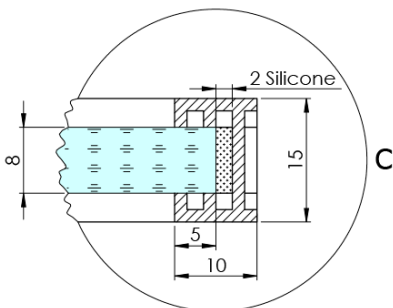

Technický list

MODEL	K	L	M
ES1070 / ES1170 / ES1270 / ES1370 / ES1570	662	667	672
ES1080 / ES1180 / ES1280 / ES1380 / ES1580	762	767	772
ES1090 / ES1190 / ES1290 / ES1390 / ES1590	862	867	872
ES1010 / ES1110 / ES1210 / ES1310 / ES1510	962	967	972
ES1011 / ES1111 / ES1211 / ES1311 / ES1511	1062	1067	1072
ES1012 / ES1112 / ES1212 / ES1312 / ES1512	1162	1167	1172
ES1013 / ES1113 / ES1213 / ES1313 / ES1513	1262	1267	1272
ES1014 / ES1114 / ES1214 / ES1314 / ES1514	1362	1367	1372