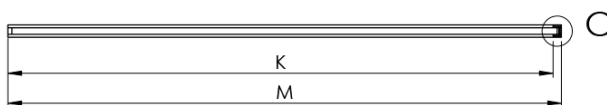

Technický list

MODEL	K	L	M
ES1070 / ES1170 / ES1270 / ES1370 / ES1570	662	667	672
ES1080 / ES1180 / ES1280 / ES1380 / ES1580	762	767	772
ES1090 / ES1190 / ES1290 / ES1390 / ES1590	862	867	872
ES1010 / ES1110 / ES1210 / ES1310 / ES1510	962	967	972
ES1011 / ES1111 / ES1211 / ES1311 / ES1511	1062	1067	1072
ES1012 / ES1112 / ES1212 / ES1312 / ES1512	1162	1167	1172
ES1013 / ES1113 / ES1213 / ES1313 / ES1513	1262	1267	1272
ES1014 / ES1114 / ES1214 / ES1314 / ES1514	1362	1367	1372