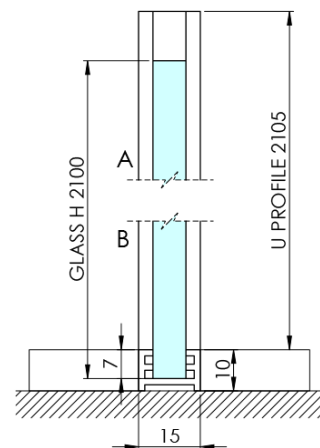

Technický list

MODEL	K	L	M
ES1070 / ES1170 / ES1270 / ES1370 / ES1570	662	667	672
ES1080 / ES1180 / ES1280 / ES1380 / ES1580	762	767	772
ES1090 / ES1190 / ES1290 / ES1390 / ES1590	862	867	872
ES1010 / ES1110 / ES1210 / ES1310 / ES1510	962	967	972
ES1011 / ES1111 / ES1211 / ES1311 / ES1511	1062	1067	1072
ES1012 / ES1112 / ES1212 / ES1312 / ES1512	1162	1167	1172
ES1013 / ES1113 / ES1213 / ES1313 / ES1513	1262	1267	1272
ES1014 / ES1114 / ES1214 / ES1314 / ES1514	1362	1367	1372