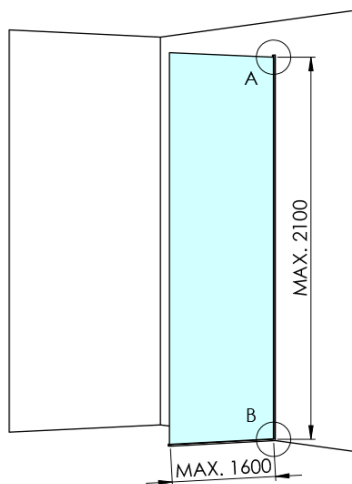

ARCHITEX CHROM sprchová zástena 1262 mm, sklo Flute

Objednací kód: AXC130FL

Základné informácie

Značka: Polysan
Séria: ARCHITEX

Rozmery

Výška: 2100 mm
Hĺbka: 1262 mm

Vlastnosti

Farba profilu: Chróm - Leštený hliník
Tvar: Jednostenná pevná
Typ výplne: Flute sklo
Úprava skla: Antidrop
Hrúbka skla: 8 mm
Hmotnosť / ks: 38.085 kg
Balenie: 2 ks
Záruka: 2 roky

Technický list

MODEL	K	L	M
ES1070 / ES1170 / ES1270 / ES1370 / ES1570	662	667	672
ES1080 / ES1180 / ES1280 / ES1380 / ES1580	762	767	772
ES1090 / ES1190 / ES1290 / ES1390 / ES1590	862	867	872
ES1010 / ES1110 / ES1210 / ES1310 / ES1510	962	967	972
ES1011 / ES1111 / ES1211 / ES1311 / ES1511	1062	1067	1072
ES1012 / ES1112 / ES1212 / ES1312 / ES1512	1162	1167	1172
ES1013 / ES1113 / ES1213 / ES1313 / ES1513	1262	1267	1272
ES1014 / ES1114 / ES1214 / ES1314 / ES1514	1362	1367	1372