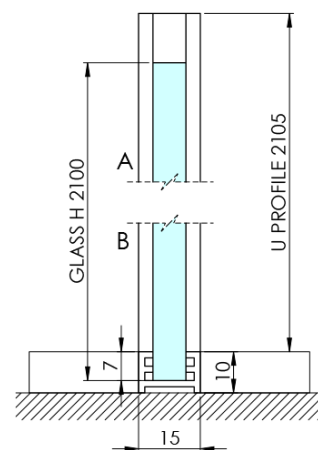

ARCHITEX CHROM sprchová zástena 1262 mm, sklo Flute

Objednací kód: AXC130FL

Základné informácie

Značka: Polysan
Séria: ARCHITEX

Rozmery

Výška: 2100 mm
Hĺbka: 1262 mm

Vlastnosti

Farba profilu: Chróm - Leštený hliník
Tvar: Jednostenná pevná
Typ výplne: Flute sklo
Úprava skla: Antidrop
Hrúbka skla: 8 mm
Hmotnosť / ks: 38.085 kg
Balenie: 2 ks
Záruka: 2 roky

Technický list

MODEL	K	L	M
ES1070 / ES1170 / ES1270 / ES1370 / ES1570	662	667	672
ES1080 / ES1180 / ES1280 / ES1380 / ES1580	762	767	772
ES1090 / ES1190 / ES1290 / ES1390 / ES1590	862	867	872
ES1010 / ES1110 / ES1210 / ES1310 / ES1510	962	967	972
ES1011 / ES1111 / ES1211 / ES1311 / ES1511	1062	1067	1072
ES1012 / ES1112 / ES1212 / ES1312 / ES1512	1162	1167	1172
ES1013 / ES1113 / ES1213 / ES1313 / ES1513	1262	1267	1272
ES1014 / ES1114 / ES1214 / ES1314 / ES1514	1362	1367	1372