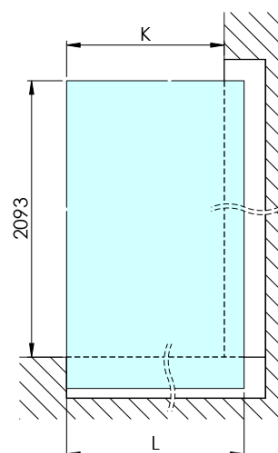

ARCHITEX CHROM sprchová zástena 1262 mm, sklo Flute

Objednací kód: AXC130FL

Základné informácie

Značka: Polysan
Séria: ARCHITEX

Rozmery

Výška: 2100 mm
Hĺbka: 1262 mm

Vlastnosti

Farba profilu: Chróm - Leštený hliník
Tvar: Jednostenná pevná
Typ výplne: Flute sklo
Úprava skla: Antidrop
Hrúbka skla: 8 mm
Hmotnosť / ks: 38.085 kg
Balenie: 2 ks
Záruka: 2 roky

Technický list

MODEL	K	L	M
ES1070 / ES1170 / ES1270 / ES1370 / ES1570	662	667	672
ES1080 / ES1180 / ES1280 / ES1380 / ES1580	762	767	772
ES1090 / ES1190 / ES1290 / ES1390 / ES1590	862	867	872
ES1010 / ES1110 / ES1210 / ES1310 / ES1510	962	967	972
ES1011 / ES1111 / ES1211 / ES1311 / ES1511	1062	1067	1072
ES1012 / ES1112 / ES1212 / ES1312 / ES1512	1162	1167	1172
ES1013 / ES1113 / ES1213 / ES1313 / ES1513	1262	1267	1272
ES1014 / ES1114 / ES1214 / ES1314 / ES1514	1362	1367	1372