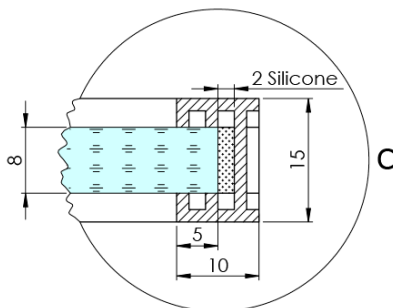

ARCHITEX CHROM sprchová zástena 1262 mm, sklo Flute

Objednací kód: AXC130FL

Základné informácie

Značka: Polysan
Séria: ARCHITEX

Rozmery

Šírka: 1262 mm
Výška: 2100 mm

Vlastnosti

Záruka: 2 roky
Hmotnosť / ks: 38.085 kg
Balenie: 2 ks
Farba profilu: Chróm
Tvar: Jednostenná pevná
Typ výplne: Flute sklo
Úprava skla: Antidrop
Hrúbka skla: 8 mm

Technický list

MODEL	K	L	M
ES1070 / ES1170 / ES1270 / ES1370 / ES1570	662	667	672
ES1080 / ES1180 / ES1280 / ES1380 / ES1580	762	767	772
ES1090 / ES1190 / ES1290 / ES1390 / ES1590	862	867	872
ES1010 / ES1110 / ES1210 / ES1310 / ES1510	962	967	972
ES1011 / ES1111 / ES1211 / ES1311 / ES1511	1062	1067	1072
ES1012 / ES1112 / ES1212 / ES1312 / ES1512	1162	1167	1172
ES1013 / ES1113 / ES1213 / ES1313 / ES1513	1262	1267	1272
ES1014 / ES1114 / ES1214 / ES1314 / ES1514	1362	1367	1372