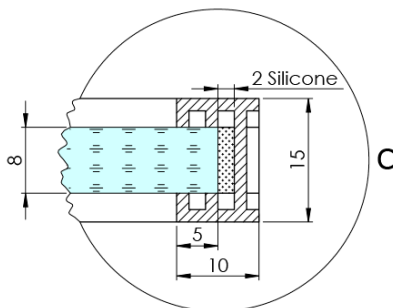

ARCHITEX CHROM sprchová zástena 1262 mm, sklo Flute

Objednací kód: AXC130FL

Základné informácie

Značka: Polysan
Séria: ARCHITEX

Rozmery

Výška: 2100 mm
Hĺbka: 1262 mm

Vlastnosti

Farba profilu: Chróm - Leštený hliník
Tvar: Jednostenná pevná
Typ výplne: Flute sklo
Úprava skla: Antidrop
Hrúbka skla: 8 mm
Hmotnosť / ks: 38.085 kg
Balenie: 2 ks
Záruka: 2 roky

Technický list

MODEL	K	L	M
ES1070 / ES1170 / ES1270 / ES1370 / ES1570	662	667	672
ES1080 / ES1180 / ES1280 / ES1380 / ES1580	762	767	772
ES1090 / ES1190 / ES1290 / ES1390 / ES1590	862	867	872
ES1010 / ES1110 / ES1210 / ES1310 / ES1510	962	967	972
ES1011 / ES1111 / ES1211 / ES1311 / ES1511	1062	1067	1072
ES1012 / ES1112 / ES1212 / ES1312 / ES1512	1162	1167	1172
ES1013 / ES1113 / ES1213 / ES1313 / ES1513	1262	1267	1272
ES1014 / ES1114 / ES1214 / ES1314 / ES1514	1362	1367	1372