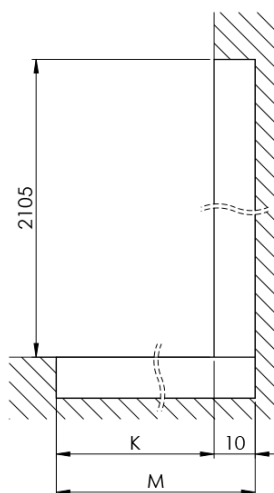

ARCHITEX CHROM sprchová zástena 1262 mm, sklo Flute

Objednací kód: AXC130FL

Základné informácie

Značka: Polysan
Séria: ARCHITEX

Rozmery

Výška: 2100 mm
Hĺbka: 1262 mm

Vlastnosti

Farba profilu: Chróm - Leštený hliník
Tvar: Jednostenná pevná
Typ výplne: Flute sklo
Úprava skla: Antidrop
Hrúbka skla: 8 mm
Hmotnosť / ks: 38.085 kg
Balenie: 2 ks
Záruka: 2 roky

Technický list

MODEL	K	L	M
ES1070 / ES1170 / ES1270 / ES1370 / ES1570	662	667	672
ES1080 / ES1180 / ES1280 / ES1380 / ES1580	762	767	772
ES1090 / ES1190 / ES1290 / ES1390 / ES1590	862	867	872
ES1010 / ES1110 / ES1210 / ES1310 / ES1510	962	967	972
ES1011 / ES1111 / ES1211 / ES1311 / ES1511	1062	1067	1072
ES1012 / ES1112 / ES1212 / ES1312 / ES1512	1162	1167	1172
ES1013 / ES1113 / ES1213 / ES1313 / ES1513	1262	1267	1272
ES1014 / ES1114 / ES1214 / ES1314 / ES1514	1362	1367	1372