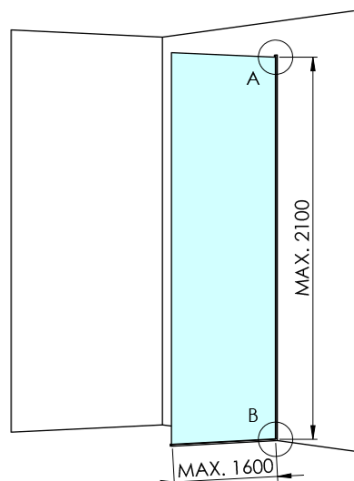

ARCHITEX CHROM sprchová zástena 1262 mm, sklo Flute

Objednací kód: AXC130FL

Základné informácie

Značka: Polysan
Séria: ARCHITEX

Rozmery

Šírka: 1262 mm
Výška: 2100 mm

Vlastnosti

Záruka: 2 roky
Hmotnosť / ks: 38.085 kg
Balenie: 2 ks
Farba profilu: Chróm
Tvar: Jednostenná pevná
Typ výplne: Flute sklo
Úprava skla: Antidrop
Hrúbka skla: 8 mm

Technický list

MODEL	K	L	M
ES1070 / ES1170 / ES1270 / ES1370 / ES1570	662	667	672
ES1080 / ES1180 / ES1280 / ES1380 / ES1580	762	767	772
ES1090 / ES1190 / ES1290 / ES1390 / ES1590	862	867	872
ES1010 / ES1110 / ES1210 / ES1310 / ES1510	962	967	972
ES1011 / ES1111 / ES1211 / ES1311 / ES1511	1062	1067	1072
ES1012 / ES1112 / ES1212 / ES1312 / ES1512	1162	1167	1172
ES1013 / ES1113 / ES1213 / ES1313 / ES1513	1262	1267	1272
ES1014 / ES1114 / ES1214 / ES1314 / ES1514	1362	1367	1372