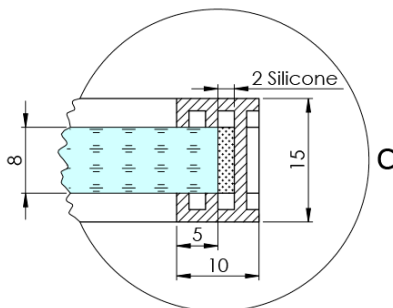

ARCHITEX CHROM sprchová zástena 862 mm, sklo Flute

Objednací kód: AXC90FL

Základné informácie

Značka: Polysan
Séria: ARCHITEX

Rozmery

Výška: 2100 mm
Hĺbka: 862 mm

Vlastnosti

Farba profilu: Chróm - Leštený hliník
Tvar: Jednotenná pevná
Typ výplne: Flute sklo
Úprava skla: Antidrop
Hrúbka skla: 8 mm
Hmotnosť / ks: 38.085 kg
Balenie: 2 ks
Záruka: 2 roky

Technický list

MODEL	K	L	M
ES1070 / ES1170 / ES1270 / ES1370 / ES1570	662	667	672
ES1080 / ES1180 / ES1280 / ES1380 / ES1580	762	767	772
ES1090 / ES1190 / ES1290 / ES1390 / ES1590	862	867	872
ES1010 / ES1110 / ES1210 / ES1310 / ES1510	962	967	972
ES1011 / ES1111 / ES1211 / ES1311 / ES1511	1062	1067	1072
ES1012 / ES1112 / ES1212 / ES1312 / ES1512	1162	1167	1172
ES1013 / ES1113 / ES1213 / ES1313 / ES1513	1262	1267	1272
ES1014 / ES1114 / ES1214 / ES1314 / ES1514	1362	1367	1372