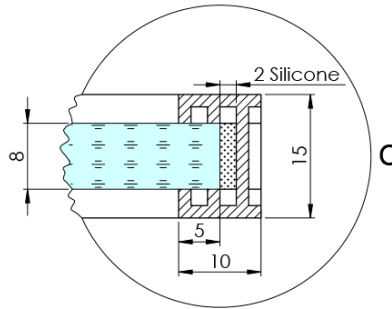

ARCHITEX CHROM sprchová zástena 862 mm, sklo Flute

Objednací kód: AXC90FL

Základné informácie

Značka: Polysan
Séria: ARCHITEX

Rozmery

Šírka: 862 mm
Výška: 2100 mm

Vlastnosti

Záruka: 2 roky
Hmotnosť / ks: 38.085 kg
Balenie: 2 ks
Farba profilu: Chróm
Tvar: Jednostenná pevná
Typ výplne: Flute sklo
Úprava skla: Antidrop
Hrúbka skla: 8 mm

Technický list

MODEL	K	L	M
ES1070 / ES1170 / ES1270 / ES1370 / ES1570	662	667	672
ES1080 / ES1180 / ES1280 / ES1380 / ES1580	762	767	772
ES1090 / ES1190 / ES1290 / ES1390 / ES1590	862	867	872
ES1010 / ES1110 / ES1210 / ES1310 / ES1510	962	967	972
ES1011 / ES1111 / ES1211 / ES1311 / ES1511	1062	1067	1072
ES1012 / ES1112 / ES1212 / ES1312 / ES1512	1162	1167	1172
ES1013 / ES1113 / ES1213 / ES1313 / ES1513	1262	1267	1272
ES1014 / ES1114 / ES1214 / ES1314 / ES1514	1362	1367	1372