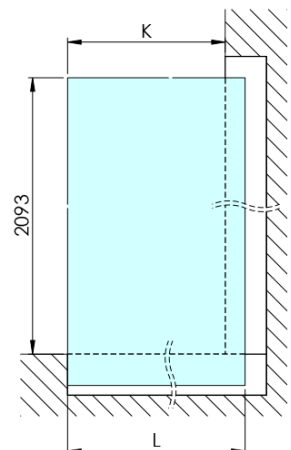

ARCHITEX CHROM sprchová zástena 862 mm, sklo Flute

Objednací kód: AXC90FL

Základné informácie

Značka: Polysan
Séria: ARCHITEX

Rozmery

Šírka: 862 mm
Výška: 2100 mm

Vlastnosti

Záruka: 2 roky
Hmotnosť / ks: 38.085 kg
Balenie: 2 ks
Farba profilu: Chróm
Tvar: Jednostenná pevná
Typ výplne: Flute sklo
Úprava skla: Antidrop
Hrúbka skla: 8 mm

Technický list

MODEL	K	L	M
ES1070 / ES1170 / ES1270 / ES1370 / ES1570	662	667	672
ES1080 / ES1180 / ES1280 / ES1380 / ES1580	762	767	772
ES1090 / ES1190 / ES1290 / ES1390 / ES1590	862	867	872
ES1010 / ES1110 / ES1210 / ES1310 / ES1510	962	967	972
ES1011 / ES1111 / ES1211 / ES1311 / ES1511	1062	1067	1072
ES1012 / ES1112 / ES1212 / ES1312 / ES1512	1162	1167	1172
ES1013 / ES1113 / ES1213 / ES1313 / ES1513	1262	1267	1272
ES1014 / ES1114 / ES1214 / ES1314 / ES1514	1362	1367	1372