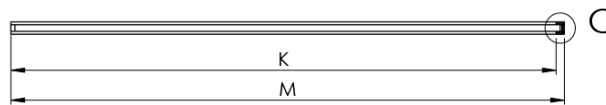

ARCHITEX CHROM sprchová zástena 862 mm, sklo Flute

Objednací kód: AXC90FL

Základné informácie

Značka: Polysan
Séria: ARCHITEX

Rozmery

Šírka: 862 mm
Výška: 2100 mm

Vlastnosti

Záruka: 2 roky
Hmotnosť / ks: 38.085 kg
Balenie: 2 ks
Farba profilu: Chróm
Tvar: Jednostenná pevná
Typ výplne: Flute sklo
Úprava skla: Antidrop
Hrúbka skla: 8 mm

Technický list

MODEL	K	L	M
ES1070 / ES1170 / ES1270 / ES1370 / ES1570	662	667	672
ES1080 / ES1180 / ES1280 / ES1380 / ES1580	762	767	772
ES1090 / ES1190 / ES1290 / ES1390 / ES1590	862	867	872
ES1010 / ES1110 / ES1210 / ES1310 / ES1510	962	967	972
ES1011 / ES1111 / ES1211 / ES1311 / ES1511	1062	1067	1072
ES1012 / ES1112 / ES1212 / ES1312 / ES1512	1162	1167	1172
ES1013 / ES1113 / ES1213 / ES1313 / ES1513	1262	1267	1272
ES1014 / ES1114 / ES1214 / ES1314 / ES1514	1362	1367	1372