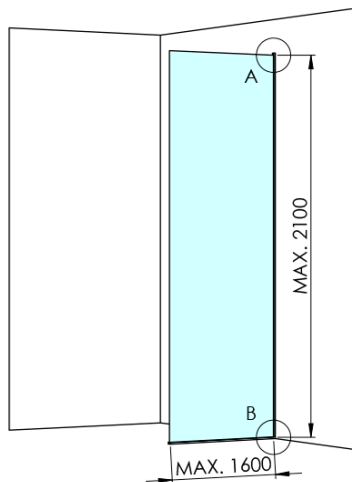

ARCHITEX CHROM sprchová zástena 862 mm, sklo Flute

Objednací kód: AXC90FL

Základné informácie

Značka: Polysan
Séria: ARCHITEX

Rozmery

Výška: 2100 mm
Hĺbka: 862 mm

Vlastnosti

Farba profilu: Chróm - Leštený hliník
Tvar: Jednotenná pevná
Typ výplne: Flute sklo
Úprava skla: Antidrop
Hrúbka skla: 8 mm
Hmotnosť / ks: 38.085 kg
Balenie: 2 ks
Záruka: 2 roky

Technický list

MODEL	K	L	M
ES1070 / ES1170 / ES1270 / ES1370 / ES1570	662	667	672
ES1080 / ES1180 / ES1280 / ES1380 / ES1580	762	767	772
ES1090 / ES1190 / ES1290 / ES1390 / ES1590	862	867	872
ES1010 / ES1110 / ES1210 / ES1310 / ES1510	962	967	972
ES1011 / ES1111 / ES1211 / ES1311 / ES1511	1062	1067	1072
ES1012 / ES1112 / ES1212 / ES1312 / ES1512	1162	1167	1172
ES1013 / ES1113 / ES1213 / ES1313 / ES1513	1262	1267	1272
ES1014 / ES1114 / ES1214 / ES1314 / ES1514	1362	1367	1372