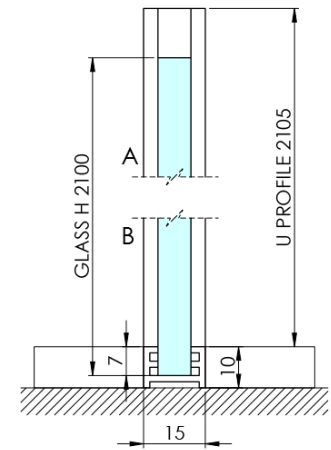

ARCHITEX CHROM sprchová zástena 862 mm, sklo Flute

Objednací kód: AXC90FL

Základné informácie

Značka: Polysan
Séria: ARCHITEX

Rozmery

Šírka: 862 mm
Výška: 2100 mm

Vlastnosti

Záruka: 2 roky
Hmotnosť / ks: 38.085 kg
Balenie: 2 ks
Farba profilu: Chróm
Tvar: Jednostenná pevná
Typ výplne: Flute sklo
Úprava skla: Antidrop
Hrúbka skla: 8 mm

Technický list

MODEL	K	L	M
ES1070 / ES1170 / ES1270 / ES1370 / ES1570	662	667	672
ES1080 / ES1180 / ES1280 / ES1380 / ES1580	762	767	772
ES1090 / ES1190 / ES1290 / ES1390 / ES1590	862	867	872
ES1010 / ES1110 / ES1210 / ES1310 / ES1510	962	967	972
ES1011 / ES1111 / ES1211 / ES1311 / ES1511	1062	1067	1072
ES1012 / ES1112 / ES1212 / ES1312 / ES1512	1162	1167	1172
ES1013 / ES1113 / ES1213 / ES1313 / ES1513	1262	1267	1272
ES1014 / ES1114 / ES1214 / ES1314 / ES1514	1362	1367	1372