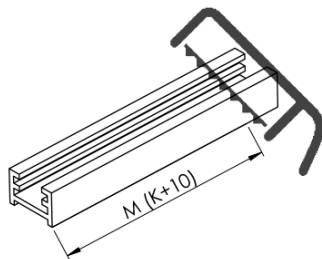

ARCHITEX CHROM sprchová zástena 862 mm, sklo Flute

Objednací kód: AXC90FL

Základné informácie

Značka: Polysan
Séria: ARCHITEX

Rozmery

Šírka: 862 mm
Výška: 2100 mm

Vlastnosti

Záruka: 2 roky
Hmotnosť / ks: 38.085 kg
Balenie: 2 ks
Farba profilu: Chróm
Tvar: Jednostenná pevná
Typ výplne: Flute sklo
Úprava skla: Antidrop
Hrúbka skla: 8 mm

Technický list

MODEL	K	L	M
ES1070 / ES1170 / ES1270 / ES1370 / ES1570	662	667	672
ES1080 / ES1180 / ES1280 / ES1380 / ES1580	762	767	772
ES1090 / ES1190 / ES1290 / ES1390 / ES1590	862	867	872
ES1010 / ES1110 / ES1210 / ES1310 / ES1510	962	967	972
ES1011 / ES1111 / ES1211 / ES1311 / ES1511	1062	1067	1072
ES1012 / ES1112 / ES1212 / ES1312 / ES1512	1162	1167	1172
ES1013 / ES1113 / ES1213 / ES1313 / ES1513	1262	1267	1272
ES1014 / ES1114 / ES1214 / ES1314 / ES1514	1362	1367	1372