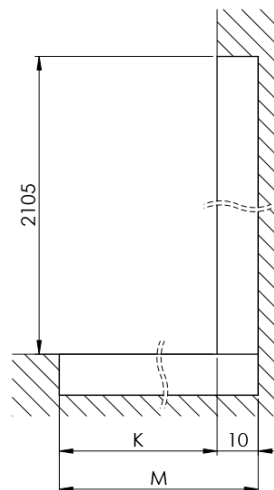

ARCHITEX CHROM sprchová zástena 862 mm, sklo Flute

Objednací kód: AXC90FL

Základné informácie

Značka: Polysan
Séria: ARCHITEX

Rozmery

Šírka: 862 mm
Výška: 2100 mm

Vlastnosti

Záruka: 2 roky
Hmotnosť / ks: 38.085 kg
Balenie: 2 ks
Farba profilu: Chróm
Tvar: Jednostenná pevná
Typ výplne: Flute sklo
Úprava skla: Antidrop
Hrúbka skla: 8 mm

Technický list

MODEL	K	L	M
ES1070 / ES1170 / ES1270 / ES1370 / ES1570	662	667	672
ES1080 / ES1180 / ES1280 / ES1380 / ES1580	762	767	772
ES1090 / ES1190 / ES1290 / ES1390 / ES1590	862	867	872
ES1010 / ES1110 / ES1210 / ES1310 / ES1510	962	967	972
ES1011 / ES1111 / ES1211 / ES1311 / ES1511	1062	1067	1072
ES1012 / ES1112 / ES1212 / ES1312 / ES1512	1162	1167	1172
ES1013 / ES1113 / ES1213 / ES1313 / ES1513	1262	1267	1272
ES1014 / ES1114 / ES1214 / ES1314 / ES1514	1362	1367	1372