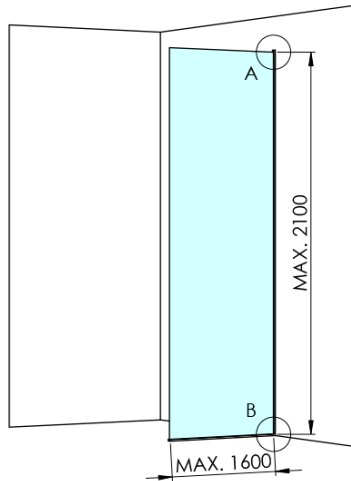

ARCHITEX CHROM sprchová zástena 862 mm, sklo Flute

Objednací kód: AXC90FL

Základné informácie

Značka: Polysan
Séria: ARCHITEX

Rozmery

Šírka: 862 mm
Výška: 2100 mm

Vlastnosti

Záruka: 2 roky
Hmotnosť / ks: 38.085 kg
Balenie: 2 ks
Farba profilu: Chróm
Tvar: Jednostenná pevná
Typ výplne: Flute sklo
Úprava skla: Antidrop
Hrúbka skla: 8 mm

Technický list

MODEL	K	L	M
ES1070 / ES1170 / ES1270 / ES1370 / ES1570	662	667	672
ES1080 / ES1180 / ES1280 / ES1380 / ES1580	762	767	772
ES1090 / ES1190 / ES1290 / ES1390 / ES1590	862	867	872
ES1010 / ES1110 / ES1210 / ES1310 / ES1510	962	967	972
ES1011 / ES1111 / ES1211 / ES1311 / ES1511	1062	1067	1072
ES1012 / ES1112 / ES1212 / ES1312 / ES1512	1162	1167	1172
ES1013 / ES1113 / ES1213 / ES1313 / ES1513	1262	1267	1272
ES1014 / ES1114 / ES1214 / ES1314 / ES1514	1362	1367	1372