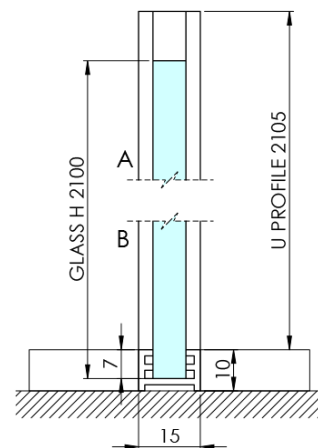

ARCHITEX CHROM sprchová zástena 862 mm, sklo Flute

Objednací kód: AXC90FL

Základné informácie

Značka: Polysan
Séria: ARCHITEX

Rozmery

Výška: 2100 mm
Hĺbka: 862 mm

Vlastnosti

Farba profilu: Chróm - Leštený hliník
Tvar: Jednotenná pevná
Typ výplne: Flute sklo
Úprava skla: Antidrop
Hrúbka skla: 8 mm
Hmotnosť / ks: 38.085 kg
Balenie: 2 ks
Záruka: 2 roky

Technický list

MODEL	K	L	M
ES1070 / ES1170 / ES1270 / ES1370 / ES1570	662	667	672
ES1080 / ES1180 / ES1280 / ES1380 / ES1580	762	767	772
ES1090 / ES1190 / ES1290 / ES1390 / ES1590	862	867	872
ES1010 / ES1110 / ES1210 / ES1310 / ES1510	962	967	972
ES1011 / ES1111 / ES1211 / ES1311 / ES1511	1062	1067	1072
ES1012 / ES1112 / ES1212 / ES1312 / ES1512	1162	1167	1172
ES1013 / ES1113 / ES1213 / ES1313 / ES1513	1262	1267	1272
ES1014 / ES1114 / ES1214 / ES1314 / ES1514	1362	1367	1372