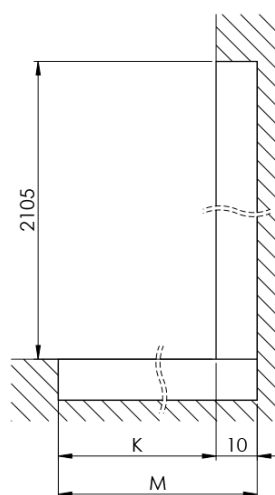

ARCHITEX CHROM sprchová zástena 762 mm, sklo Flute

Objednací kód: AXC80FL

Základné informácie

Značka: Polysan
Séria: ARCHITEX

Rozmery

Šírka: 762 mm
Výška: 2100 mm

Vlastnosti

Záruka: 2 roky
Hmotnosť / ks: 38.085 kg
Balenie: 2 ks
Farba profilu: Chróm
Tvar: Jednostenná pevná
Typ výplne: Flute sklo
Úprava skla: Antidrop
Hrúbka skla: 8 mm

Technický list

MODEL	K	L	M
ES1070 / ES1170 / ES1270 / ES1370 / ES1570	662	667	672
ES1080 / ES1180 / ES1280 / ES1380 / ES1580	762	767	772
ES1090 / ES1190 / ES1290 / ES1390 / ES1590	862	867	872
ES1010 / ES1110 / ES1210 / ES1310 / ES1510	962	967	972
ES1011 / ES1111 / ES1211 / ES1311 / ES1511	1062	1067	1072
ES1012 / ES1112 / ES1212 / ES1312 / ES1512	1162	1167	1172
ES1013 / ES1113 / ES1213 / ES1313 / ES1513	1262	1267	1272
ES1014 / ES1114 / ES1214 / ES1314 / ES1514	1362	1367	1372