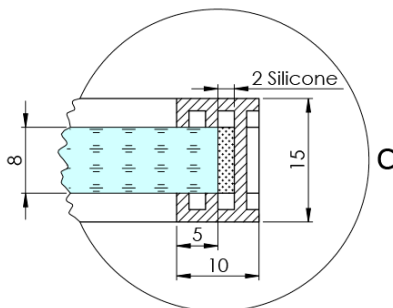

ARCHITEX CHROM sprchová zástena 762 mm, sklo Flute

Objednací kód: AXC80FL

Základné informácie

Značka: Polysan
Séria: ARCHITEX

Rozmery

Výška: 2100 mm
Hĺbka: 762 mm

Vlastnosti

Farba profilu: Chróm - Leštený hliník
Tvar: Jednostenná pevná
Typ výplne: Flute sklo
Úprava skla: Antidrop
Hrúbka skla: 8 mm
Hmotnosť / ks: 38.085 kg
Balenie: 2 ks
Záruka: 2 roky

Technický list

MODEL	K	L	M
ES1070 / ES1170 / ES1270 / ES1370 / ES1570	662	667	672
ES1080 / ES1180 / ES1280 / ES1380 / ES1580	762	767	772
ES1090 / ES1190 / ES1290 / ES1390 / ES1590	862	867	872
ES1010 / ES1110 / ES1210 / ES1310 / ES1510	962	967	972
ES1011 / ES1111 / ES1211 / ES1311 / ES1511	1062	1067	1072
ES1012 / ES1112 / ES1212 / ES1312 / ES1512	1162	1167	1172
ES1013 / ES1113 / ES1213 / ES1313 / ES1513	1262	1267	1272
ES1014 / ES1114 / ES1214 / ES1314 / ES1514	1362	1367	1372