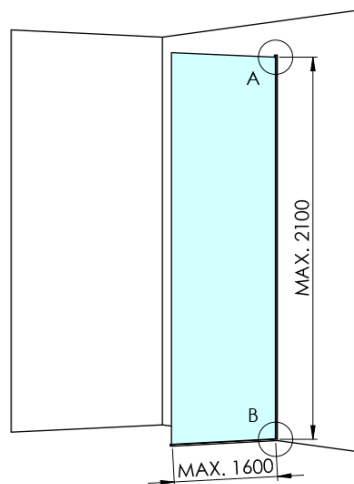

ARCHITEX CHROM sprchová zástena 762 mm, sklo Flute

Objednací kód: AXC80FL

Základné informácie

Značka: Polysan
Séria: ARCHITEX

Rozmery

Šírka: 762 mm
Výška: 2100 mm

Vlastnosti

Záruka: 2 roky
Hmotnosť / ks: 38.085 kg
Balenie: 2 ks
Farba profilu: Chróm
Tvar: Jednostenná pevná
Typ výplne: Flute sklo
Úprava skla: Antidrop
Hrúbka skla: 8 mm

Technický list

MODEL	K	L	M
ES1070 / ES1170 / ES1270 / ES1370 / ES1570	662	667	672
ES1080 / ES1180 / ES1280 / ES1380 / ES1580	762	767	772
ES1090 / ES1190 / ES1290 / ES1390 / ES1590	862	867	872
ES1010 / ES1110 / ES1210 / ES1310 / ES1510	962	967	972
ES1011 / ES1111 / ES1211 / ES1311 / ES1511	1062	1067	1072
ES1012 / ES1112 / ES1212 / ES1312 / ES1512	1162	1167	1172
ES1013 / ES1113 / ES1213 / ES1313 / ES1513	1262	1267	1272
ES1014 / ES1114 / ES1214 / ES1314 / ES1514	1362	1367	1372