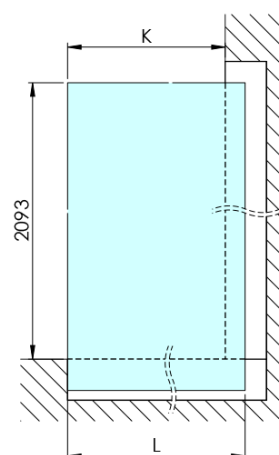

ARCHITEX CHROM sprchová zástena 762 mm, sklo Flute

Objednací kód: AXC80FL

Základné informácie

Značka: Polysan
Séria: ARCHITEX

Rozmery

Šírka: 762 mm
Výška: 2100 mm

Vlastnosti

Záruka: 2 roky
Hmotnosť / ks: 38.085 kg
Balenie: 2 ks
Farba profilu: Chróm
Tvar: Jednostenná pevná
Typ výplne: Flute sklo
Úprava skla: Antidrop
Hrúbka skla: 8 mm

Technický list

MODEL	K	L	M
ES1070 / ES1170 / ES1270 / ES1370 / ES1570	662	667	672
ES1080 / ES1180 / ES1280 / ES1380 / ES1580	762	767	772
ES1090 / ES1190 / ES1290 / ES1390 / ES1590	862	867	872
ES1010 / ES1110 / ES1210 / ES1310 / ES1510	962	967	972
ES1011 / ES1111 / ES1211 / ES1311 / ES1511	1062	1067	1072
ES1012 / ES1112 / ES1212 / ES1312 / ES1512	1162	1167	1172
ES1013 / ES1113 / ES1213 / ES1313 / ES1513	1262	1267	1272
ES1014 / ES1114 / ES1214 / ES1314 / ES1514	1362	1367	1372