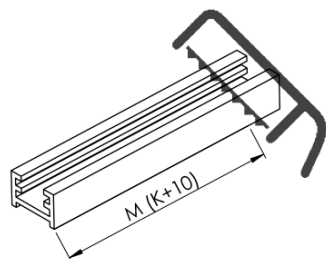

ARCHITEX CHROM sprchová zástena 762 mm, sklo Flute

Objednací kód: AXC80FL

Základné informácie

Značka: Polysan
Séria: ARCHITEX

Rozmery

Výška: 2100 mm
Hĺbka: 762 mm

Vlastnosti

Farba profilu: Chróm - Leštený hliník
Tvar: Jednostenná pevná
Typ výplne: Flute sklo
Úprava skla: Antidrop
Hrúbka skla: 8 mm
Hmotnosť / ks: 38.085 kg
Balenie: 2 ks
Záruka: 2 roky

Technický list

MODEL	K	L	M
ES1070 / ES1170 / ES1270 / ES1370 / ES1570	662	667	672
ES1080 / ES1180 / ES1280 / ES1380 / ES1580	762	767	772
ES1090 / ES1190 / ES1290 / ES1390 / ES1590	862	867	872
ES1010 / ES1110 / ES1210 / ES1310 / ES1510	962	967	972
ES1011 / ES1111 / ES1211 / ES1311 / ES1511	1062	1067	1072
ES1012 / ES1112 / ES1212 / ES1312 / ES1512	1162	1167	1172
ES1013 / ES1113 / ES1213 / ES1313 / ES1513	1262	1267	1272
ES1014 / ES1114 / ES1214 / ES1314 / ES1514	1362	1367	1372