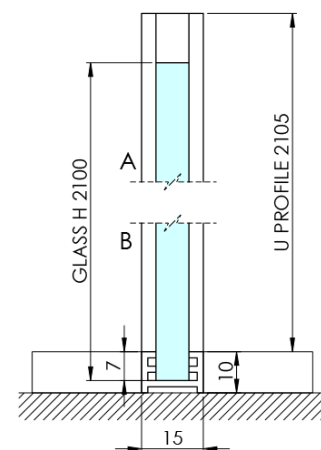

ARCHITEX CHROM sprchová zástena 762 mm, sklo Flute

Objednací kód: AXC80FL

Základné informácie

Značka: Polysan
Séria: ARCHITEX

Rozmery

Šírka: 762 mm
Výška: 2100 mm

Vlastnosti

Záruka: 2 roky
Hmotnosť / ks: 38.085 kg
Balenie: 2 ks
Farba profilu: Chróm
Tvar: Jednostenná pevná
Typ výplne: Flute sklo
Úprava skla: Antidrop
Hrúbka skla: 8 mm

Technický list

MODEL	K	L	M
ES1070 / ES1170 / ES1270 / ES1370 / ES1570	662	667	672
ES1080 / ES1180 / ES1280 / ES1380 / ES1580	762	767	772
ES1090 / ES1190 / ES1290 / ES1390 / ES1590	862	867	872
ES1010 / ES1110 / ES1210 / ES1310 / ES1510	962	967	972
ES1011 / ES1111 / ES1211 / ES1311 / ES1511	1062	1067	1072
ES1012 / ES1112 / ES1212 / ES1312 / ES1512	1162	1167	1172
ES1013 / ES1113 / ES1213 / ES1313 / ES1513	1262	1267	1272
ES1014 / ES1114 / ES1214 / ES1314 / ES1514	1362	1367	1372