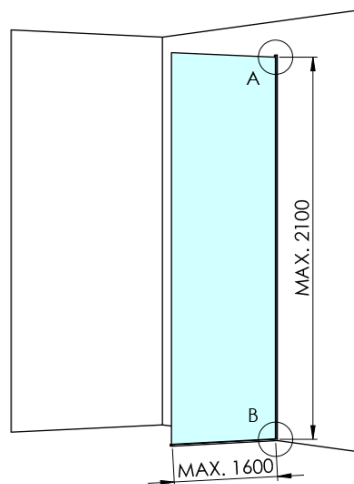

ARCHITEX CHROM sprchová zástena 762 mm, sklo Flute

Objednací kód: AXC80FL

Základné informácie

Značka: Polysan
Séria: ARCHITEX

Rozmery

Výška: 2100 mm
Hĺbka: 762 mm

Vlastnosti

Farba profilu: Chróm - Leštený hliník
Tvar: Jednostenná pevná
Typ výplne: Flute sklo
Úprava skla: Antidrop
Hrúbka skla: 8 mm
Hmotnosť / ks: 38.085 kg
Balenie: 2 ks
Záruka: 2 roky

Technický list

MODEL	K	L	M
ES1070 / ES1170 / ES1270 / ES1370 / ES1570	662	667	672
ES1080 / ES1180 / ES1280 / ES1380 / ES1580	762	767	772
ES1090 / ES1190 / ES1290 / ES1390 / ES1590	862	867	872
ES1010 / ES1110 / ES1210 / ES1310 / ES1510	962	967	972
ES1011 / ES1111 / ES1211 / ES1311 / ES1511	1062	1067	1072
ES1012 / ES1112 / ES1212 / ES1312 / ES1512	1162	1167	1172
ES1013 / ES1113 / ES1213 / ES1313 / ES1513	1262	1267	1272
ES1014 / ES1114 / ES1214 / ES1314 / ES1514	1362	1367	1372