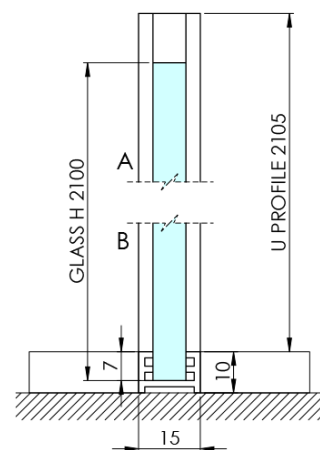

ARCHITEX CHROM sprchová zástena 1462 mm, dymové sklo

Objednací kód: AXC150SC

Základné informácie

Značka: Polysan
Séria: ARCHITEX

Rozmery

Výška: 2100 mm
Hĺbka: 1462 mm

Vlastnosti

Farba profilu: Chróm - Leštený hliník
Tvar: Jednostenná pevná
Typ výplne: Dymové sklo
Úprava skla: Antidrop
Hrúbka skla: 8 mm
Hmotnosť / ks: 70.085 kg
Balenie: 2 ks
Záruka: 2 roky

Technický list

MODEL	K	L	M
ES1070 / ES1170 / ES1270 / ES1370 / ES1570	662	667	672
ES1080 / ES1180 / ES1280 / ES1380 / ES1580	762	767	772
ES1090 / ES1190 / ES1290 / ES1390 / ES1590	862	867	872
ES1010 / ES1110 / ES1210 / ES1310 / ES1510	962	967	972
ES1011 / ES1111 / ES1211 / ES1311 / ES1511	1062	1067	1072
ES1012 / ES1112 / ES1212 / ES1312 / ES1512	1162	1167	1172
ES1013 / ES1113 / ES1213 / ES1313 / ES1513	1262	1267	1272
ES1014 / ES1114 / ES1214 / ES1314 / ES1514	1362	1367	1372