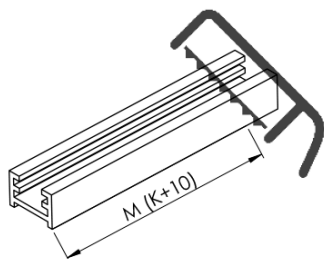

ARCHITEX CHROM sprchová zástena 1462 mm, dymové sklo

Objednací kód: AXC150SC

Základné informácie

Značka: Polysan
Séria: ARCHITEX

Rozmery

Výška: 2100 mm
Hĺbka: 1462 mm

Vlastnosti

Farba profilu: Chróm - Leštený hliník
Tvar: Jednostenná pevná
Typ výplne: Dymové sklo
Úprava skla: Antidrop
Hrúbka skla: 8 mm
Hmotnosť / ks: 70.085 kg
Balenie: 2 ks
Záruka: 2 roky

Technický list

MODEL	K	L	M
ES1070 / ES1170 / ES1270 / ES1370 / ES1570	662	667	672
ES1080 / ES1180 / ES1280 / ES1380 / ES1580	762	767	772
ES1090 / ES1190 / ES1290 / ES1390 / ES1590	862	867	872
ES1010 / ES1110 / ES1210 / ES1310 / ES1510	962	967	972
ES1011 / ES1111 / ES1211 / ES1311 / ES1511	1062	1067	1072
ES1012 / ES1112 / ES1212 / ES1312 / ES1512	1162	1167	1172
ES1013 / ES1113 / ES1213 / ES1313 / ES1513	1262	1267	1272
ES1014 / ES1114 / ES1214 / ES1314 / ES1514	1362	1367	1372