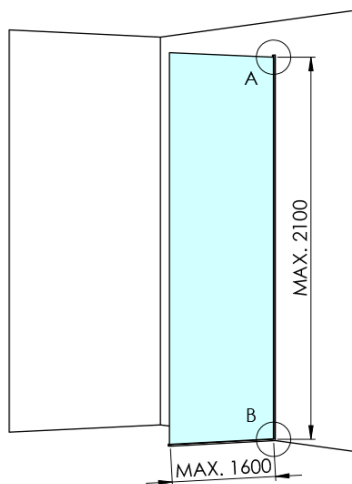

ARCHITEX CHROM sprchová zástena 1462 mm, dymové sklo

Objednací kód: AXC150SC

Základné informácie

Značka: Polysan
Séria: ARCHITEX

Rozmery

Výška: 2100 mm
Hĺbka: 1462 mm

Vlastnosti

Farba profilu: Chróm - Leštený hliník
Tvar: Jednostenná pevná
Typ výplne: Dymové sklo
Úprava skla: Antidrop
Hrúbka skla: 8 mm
Hmotnosť / ks: 70.085 kg
Balenie: 2 ks
Záruka: 2 roky

Technický list

MODEL	K	L	M
ES1070 / ES1170 / ES1270 / ES1370 / ES1570	662	667	672
ES1080 / ES1180 / ES1280 / ES1380 / ES1580	762	767	772
ES1090 / ES1190 / ES1290 / ES1390 / ES1590	862	867	872
ES1010 / ES1110 / ES1210 / ES1310 / ES1510	962	967	972
ES1011 / ES1111 / ES1211 / ES1311 / ES1511	1062	1067	1072
ES1012 / ES1112 / ES1212 / ES1312 / ES1512	1162	1167	1172
ES1013 / ES1113 / ES1213 / ES1313 / ES1513	1262	1267	1272
ES1014 / ES1114 / ES1214 / ES1314 / ES1514	1362	1367	1372