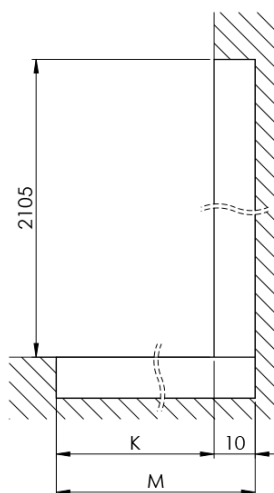

ARCHITEX CHROM sprchová zástena 1462 mm, dymové sklo

Objednací kód: AXC150SC

Základné informácie

Značka: Polysan
Séria: ARCHITEX

Rozmery

Výška: 2100 mm
Hĺbka: 1462 mm

Vlastnosti

Farba profilu: Chróm - Leštený hliník
Tvar: Jednostenná pevná
Typ výplne: Dymové sklo
Úprava skla: Antidrop
Hrúbka skla: 8 mm
Hmotnosť / ks: 70.085 kg
Balenie: 2 ks
Záruka: 2 roky

Technický list

MODEL	K	L	M
ES1070 / ES1170 / ES1270 / ES1370 / ES1570	662	667	672
ES1080 / ES1180 / ES1280 / ES1380 / ES1580	762	767	772
ES1090 / ES1190 / ES1290 / ES1390 / ES1590	862	867	872
ES1010 / ES1110 / ES1210 / ES1310 / ES1510	962	967	972
ES1011 / ES1111 / ES1211 / ES1311 / ES1511	1062	1067	1072
ES1012 / ES1112 / ES1212 / ES1312 / ES1512	1162	1167	1172
ES1013 / ES1113 / ES1213 / ES1313 / ES1513	1262	1267	1272
ES1014 / ES1114 / ES1214 / ES1314 / ES1514	1362	1367	1372