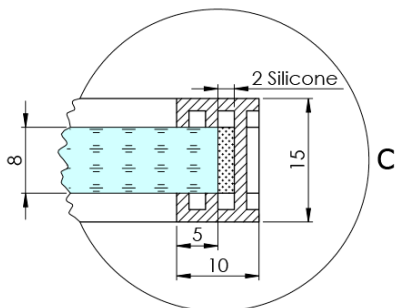

ARCHITEX CHROM sprchová zástena 1462 mm, dymové sklo

Objednací kód: AXC150SC

Základné informácie

Značka: Polysan
Séria: ARCHITEX

Rozmery

Výška: 2100 mm
Hĺbka: 1462 mm

Vlastnosti

Farba profilu: Chróm - Leštený hliník
Tvar: Jednostenná pevná
Typ výplne: Dymové sklo
Úprava skla: Antidrop
Hrúbka skla: 8 mm
Hmotnosť / ks: 70.085 kg
Balenie: 2 ks
Záruka: 2 roky

Technický list

MODEL	K	L	M
ES1070 / ES1170 / ES1270 / ES1370 / ES1570	662	667	672
ES1080 / ES1180 / ES1280 / ES1380 / ES1580	762	767	772
ES1090 / ES1190 / ES1290 / ES1390 / ES1590	862	867	872
ES1010 / ES1110 / ES1210 / ES1310 / ES1510	962	967	972
ES1011 / ES1111 / ES1211 / ES1311 / ES1511	1062	1067	1072
ES1012 / ES1112 / ES1212 / ES1312 / ES1512	1162	1167	1172
ES1013 / ES1113 / ES1213 / ES1313 / ES1513	1262	1267	1272
ES1014 / ES1114 / ES1214 / ES1314 / ES1514	1362	1367	1372