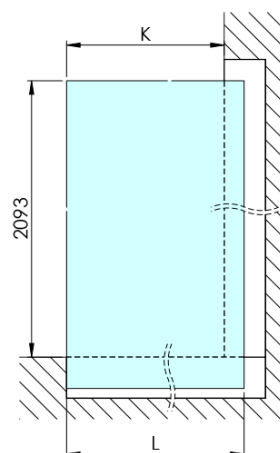

ARCHITEX CHROM sprchová zástena 1462 mm, dymové sklo

Objednací kód: AXC150SC

Základné informácie

Značka: Polysan
Séria: ARCHITEX

Rozmery

Výška: 2100 mm
Hĺbka: 1462 mm

Vlastnosti

Farba profilu: Chróm - Leštený hliník
Tvar: Jednostenná pevná
Typ výplne: Dymové sklo
Úprava skla: Antidrop
Hrúbka skla: 8 mm
Hmotnosť / ks: 70.085 kg
Balenie: 2 ks
Záruka: 2 roky

Technický list

MODEL	K	L	M
ES1070 / ES1170 / ES1270 / ES1370 / ES1570	662	667	672
ES1080 / ES1180 / ES1280 / ES1380 / ES1580	762	767	772
ES1090 / ES1190 / ES1290 / ES1390 / ES1590	862	867	872
ES1010 / ES1110 / ES1210 / ES1310 / ES1510	962	967	972
ES1011 / ES1111 / ES1211 / ES1311 / ES1511	1062	1067	1072
ES1012 / ES1112 / ES1212 / ES1312 / ES1512	1162	1167	1172
ES1013 / ES1113 / ES1213 / ES1313 / ES1513	1262	1267	1272
ES1014 / ES1114 / ES1214 / ES1314 / ES1514	1362	1367	1372