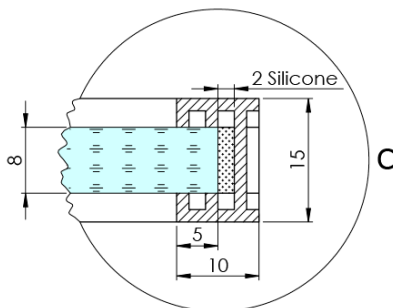

ARCHITEX CHROM sprchová zástena 1462 mm, dymové sklo

Objednací kód: AXC150SC

Základné informácie

Značka: Polysan
Séria: ARCHITEX

Rozmery

Šírka: 1462 mm
Výška: 2100 mm

Vlastnosti

Záruka: 2 roky
Hmotnosť / ks: 70.085 kg
Balenie: 2 ks
Farba profilu: Chróm
Tvar: Jednostenná pevná
Typ výplne: Dymové sklo
Úprava skla: Antidrop
Hrúbka skla: 8 mm

Technický list

MODEL	K	L	M
ES1070 / ES1170 / ES1270 / ES1370 / ES1570	662	667	672
ES1080 / ES1180 / ES1280 / ES1380 / ES1580	762	767	772
ES1090 / ES1190 / ES1290 / ES1390 / ES1590	862	867	872
ES1010 / ES1110 / ES1210 / ES1310 / ES1510	962	967	972
ES1011 / ES1111 / ES1211 / ES1311 / ES1511	1062	1067	1072
ES1012 / ES1112 / ES1212 / ES1312 / ES1512	1162	1167	1172
ES1013 / ES1113 / ES1213 / ES1313 / ES1513	1262	1267	1272
ES1014 / ES1114 / ES1214 / ES1314 / ES1514	1362	1367	1372