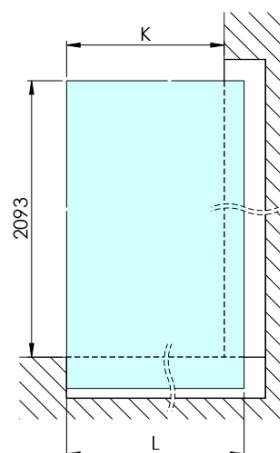

ARCHITEX CHROM sprchová zástena 1362 mm, dymové sklo

Objednací kód: AXC140SC

Základné informácie

Značka: Polysan
Séria: ARCHITEX

Rozmery

Výška: 2100 mm
Hĺbka: 1362 mm

Vlastnosti

Farba profilu: Chróm - Leštený hliník
Tvar: Jednostenná pevná
Typ výplne: Dymové sklo
Úprava skla: Antidrop
Hrúbka skla: 8 mm
Hmotnosť / ks: 70.085 kg
Balenie: 2 ks
Záruka: 2 roky

Technický list

MODEL	K	L	M
ES1070 / ES1170 / ES1270 / ES1370 / ES1570	662	667	672
ES1080 / ES1180 / ES1280 / ES1380 / ES1580	762	767	772
ES1090 / ES1190 / ES1290 / ES1390 / ES1590	862	867	872
ES1010 / ES1110 / ES1210 / ES1310 / ES1510	962	967	972
ES1011 / ES1111 / ES1211 / ES1311 / ES1511	1062	1067	1072
ES1012 / ES1112 / ES1212 / ES1312 / ES1512	1162	1167	1172
ES1013 / ES1113 / ES1213 / ES1313 / ES1513	1262	1267	1272
ES1014 / ES1114 / ES1214 / ES1314 / ES1514	1362	1367	1372