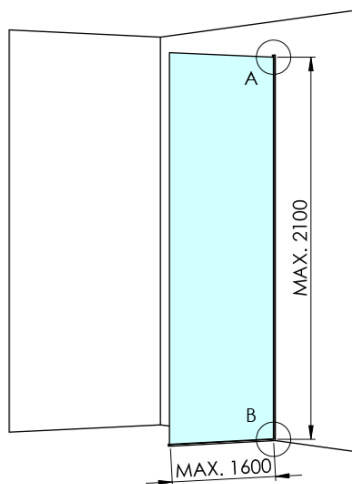

ARCHITEX CHROM sprchová zástena 1362 mm, dymové sklo

Objednací kód: AXC140SC

Základné informácie

Značka: Polysan
Séria: ARCHITEX

Rozmery

Výška: 2100 mm
Hĺbka: 1362 mm

Vlastnosti

Farba profilu: Chróm - Leštený hliník
Tvar: Jednostenná pevná
Typ výplne: Dymové sklo
Úprava skla: Antidrop
Hrúbka skla: 8 mm
Hmotnosť / ks: 70.085 kg
Balenie: 2 ks
Záruka: 2 roky

Technický list

MODEL	K	L	M
ES1070 / ES1170 / ES1270 / ES1370 / ES1570	662	667	672
ES1080 / ES1180 / ES1280 / ES1380 / ES1580	762	767	772
ES1090 / ES1190 / ES1290 / ES1390 / ES1590	862	867	872
ES1010 / ES1110 / ES1210 / ES1310 / ES1510	962	967	972
ES1011 / ES1111 / ES1211 / ES1311 / ES1511	1062	1067	1072
ES1012 / ES1112 / ES1212 / ES1312 / ES1512	1162	1167	1172
ES1013 / ES1113 / ES1213 / ES1313 / ES1513	1262	1267	1272
ES1014 / ES1114 / ES1214 / ES1314 / ES1514	1362	1367	1372