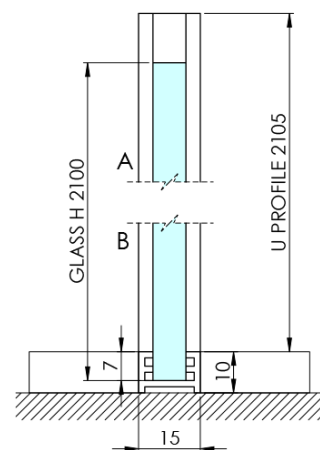

ARCHITEX CHROM sprchová zástena 1362 mm, dymové sklo

Objednací kód: AXC140SC

Základné informácie

Značka: Polysan
Séria: ARCHITEX

Rozmery

Výška: 2100 mm
Hĺbka: 1362 mm

Vlastnosti

Farba profilu: Chróm - Leštený hliník
Tvar: Jednostenná pevná
Typ výplne: Dymové sklo
Úprava skla: Antidrop
Hrúbka skla: 8 mm
Hmotnosť / ks: 70.085 kg
Balenie: 2 ks
Záruka: 2 roky

Technický list

MODEL	K	L	M
ES1070 / ES1170 / ES1270 / ES1370 / ES1570	662	667	672
ES1080 / ES1180 / ES1280 / ES1380 / ES1580	762	767	772
ES1090 / ES1190 / ES1290 / ES1390 / ES1590	862	867	872
ES1010 / ES1110 / ES1210 / ES1310 / ES1510	962	967	972
ES1011 / ES1111 / ES1211 / ES1311 / ES1511	1062	1067	1072
ES1012 / ES1112 / ES1212 / ES1312 / ES1512	1162	1167	1172
ES1013 / ES1113 / ES1213 / ES1313 / ES1513	1262	1267	1272
ES1014 / ES1114 / ES1214 / ES1314 / ES1514	1362	1367	1372