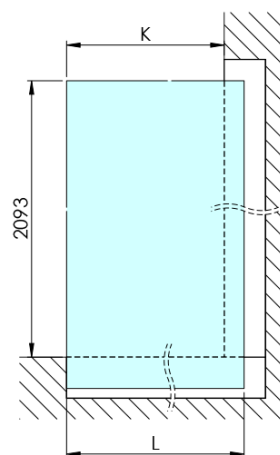

ARCHITEX CHROM sprchová zástena 1362 mm, dymové sklo

Objednací kód: AXC140SC

Základné informácie

Značka: Polysan
Séria: ARCHITEX

Rozmery

Šírka: 1362 mm
Výška: 2100 mm

Vlastnosti

Záruka: 2 roky
Hmotnosť / ks: 70.085 kg
Balenie: 2 ks
Farba profilu: Chróm
Tvar: Jednostenná pevná
Typ výplne: Dymové sklo
Úprava skla: Antidrop
Hrúbka skla: 8 mm

Technický list

MODEL	K	L	M
ES1070 / ES1170 / ES1270 / ES1370 / ES1570	662	667	672
ES1080 / ES1180 / ES1280 / ES1380 / ES1580	762	767	772
ES1090 / ES1190 / ES1290 / ES1390 / ES1590	862	867	872
ES1010 / ES1110 / ES1210 / ES1310 / ES1510	962	967	972
ES1011 / ES1111 / ES1211 / ES1311 / ES1511	1062	1067	1072
ES1012 / ES1112 / ES1212 / ES1312 / ES1512	1162	1167	1172
ES1013 / ES1113 / ES1213 / ES1313 / ES1513	1262	1267	1272
ES1014 / ES1114 / ES1214 / ES1314 / ES1514	1362	1367	1372