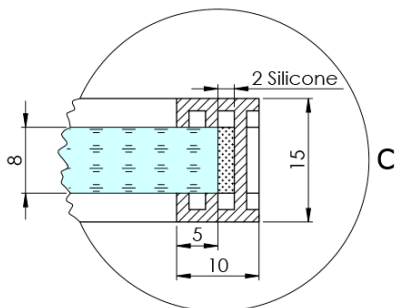

ARCHITEX CHROM sprchová zástena 1362 mm, dymové sklo

Objednací kód: AXC140SC

Základné informácie

Značka: Polysan
Séria: ARCHITEX

Rozmery

Výška: 2100 mm
Hĺbka: 1362 mm

Vlastnosti

Farba profilu: Chróm - Leštený hliník
Tvar: Jednostenná pevná
Typ výplne: Dymové sklo
Úprava skla: Antidrop
Hrúbka skla: 8 mm
Hmotnosť / ks: 70.085 kg
Balenie: 2 ks
Záruka: 2 roky

Technický list

MODEL	K	L	M
ES1070 / ES1170 / ES1270 / ES1370 / ES1570	662	667	672
ES1080 / ES1180 / ES1280 / ES1380 / ES1580	762	767	772
ES1090 / ES1190 / ES1290 / ES1390 / ES1590	862	867	872
ES1010 / ES1110 / ES1210 / ES1310 / ES1510	962	967	972
ES1011 / ES1111 / ES1211 / ES1311 / ES1511	1062	1067	1072
ES1012 / ES1112 / ES1212 / ES1312 / ES1512	1162	1167	1172
ES1013 / ES1113 / ES1213 / ES1313 / ES1513	1262	1267	1272
ES1014 / ES1114 / ES1214 / ES1314 / ES1514	1362	1367	1372