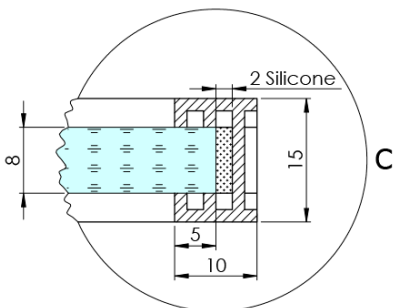

ARCHITEX CHROM sprchová zástena 1062 mm, dymové sklo

Objednací kód: AXC110SC

Základné informácie

Značka: Polysan
Séria: ARCHITEX

Rozmery

Výška: 2100 mm
Hĺbka: 1062 mm

Vlastnosti

Farba profilu: Chróm - Leštený hliník
Tvar: Jednostenná pevná
Typ výplne: Dymové sklo
Úprava skla: Antidrop
Hrúbka skla: 8 mm
Hmotnosť / ks: 57.085 kg
Balenie: 2 ks
Záruka: 2 roky

Technický list

MODEL	K	L	M
ES1070 / ES1170 / ES1270 / ES1370 / ES1570	662	667	672
ES1080 / ES1180 / ES1280 / ES1380 / ES1580	762	767	772
ES1090 / ES1190 / ES1290 / ES1390 / ES1590	862	867	872
ES1010 / ES1110 / ES1210 / ES1310 / ES1510	962	967	972
ES1011 / ES1111 / ES1211 / ES1311 / ES1511	1062	1067	1072
ES1012 / ES1112 / ES1212 / ES1312 / ES1512	1162	1167	1172
ES1013 / ES1113 / ES1213 / ES1313 / ES1513	1262	1267	1272
ES1014 / ES1114 / ES1214 / ES1314 / ES1514	1362	1367	1372