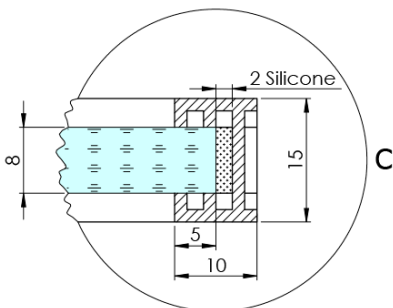

ARCHITEX CHROM sprchová zástena 1062 mm, dymové sklo

Objednací kód: AXC110SC

Základné informácie

Značka: Polysan
Séria: ARCHITEX

Rozmery

Šírka: 1062 mm
Výška: 2100 mm

Vlastnosti

Farba profilu: Chróm
Tvar: Jednostenná pevná
Typ výplne: Dymové sklo
Úprava skla: Antidrop
Hrúbka skla: 8 mm
Hmotnosť / ks: 57.085 kg
Balenie: 2 ks
Záruka: 2 roky

Technický list

MODEL	K	L	M
ES1070 / ES1170 / ES1270 / ES1370 / ES1570	662	667	672
ES1080 / ES1180 / ES1280 / ES1380 / ES1580	762	767	772
ES1090 / ES1190 / ES1290 / ES1390 / ES1590	862	867	872
ES1010 / ES1110 / ES1210 / ES1310 / ES1510	962	967	972
ES1011 / ES1111 / ES1211 / ES1311 / ES1511	1062	1067	1072
ES1012 / ES1112 / ES1212 / ES1312 / ES1512	1162	1167	1172
ES1013 / ES1113 / ES1213 / ES1313 / ES1513	1262	1267	1272
ES1014 / ES1114 / ES1214 / ES1314 / ES1514	1362	1367	1372