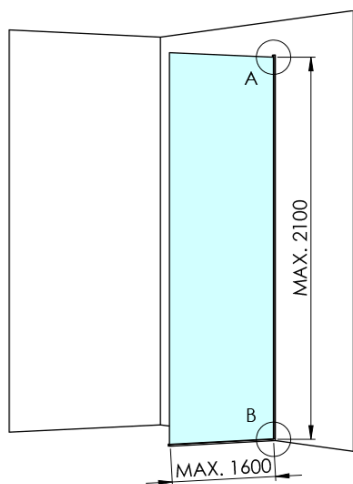

ARCHITEX CHROM sprchová zástena 1062 mm, dymové sklo

Objednací kód: AXC110SC

Základné informácie

Značka: Polysan
Séria: ARCHITEX

Rozmery

Šírka: 1062 mm
Výška: 2100 mm

Vlastnosti

Farba profilu: Chróm
Tvar: Jednostenná pevná
Typ výplne: Dymové sklo
Úprava skla: Antidrop
Hrúbka skla: 8 mm
Hmotnosť / ks: 57.085 kg
Balenie: 2 ks
Záruka: 2 roky

Technický list

MODEL	K	L	M
ES1070 / ES1170 / ES1270 / ES1370 / ES1570	662	667	672
ES1080 / ES1180 / ES1280 / ES1380 / ES1580	762	767	772
ES1090 / ES1190 / ES1290 / ES1390 / ES1590	862	867	872
ES1010 / ES1110 / ES1210 / ES1310 / ES1510	962	967	972
ES1011 / ES1111 / ES1211 / ES1311 / ES1511	1062	1067	1072
ES1012 / ES1112 / ES1212 / ES1312 / ES1512	1162	1167	1172
ES1013 / ES1113 / ES1213 / ES1313 / ES1513	1262	1267	1272
ES1014 / ES1114 / ES1214 / ES1314 / ES1514	1362	1367	1372