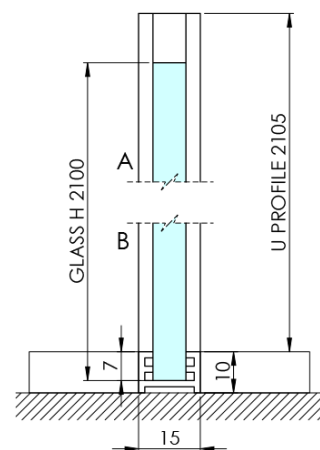

ARCHITEX CHROM sprchová zástena 1062 mm, dymové sklo

Objednací kód: AXC110SC

Základné informácie

Značka: Polysan
Séria: ARCHITEX

Rozmery

Výška: 2100 mm
Hĺbka: 1062 mm

Vlastnosti

Farba profilu: Chróm - Leštený hliník
Tvar: Jednostenná pevná
Typ výplne: Dymové sklo
Úprava skla: Antidrop
Hrúbka skla: 8 mm
Hmotnosť / ks: 57.085 kg
Balenie: 2 ks
Záruka: 2 roky

Technický list

MODEL	K	L	M
ES1070 / ES1170 / ES1270 / ES1370 / ES1570	662	667	672
ES1080 / ES1180 / ES1280 / ES1380 / ES1580	762	767	772
ES1090 / ES1190 / ES1290 / ES1390 / ES1590	862	867	872
ES1010 / ES1110 / ES1210 / ES1310 / ES1510	962	967	972
ES1011 / ES1111 / ES1211 / ES1311 / ES1511	1062	1067	1072
ES1012 / ES1112 / ES1212 / ES1312 / ES1512	1162	1167	1172
ES1013 / ES1113 / ES1213 / ES1313 / ES1513	1262	1267	1272
ES1014 / ES1114 / ES1214 / ES1314 / ES1514	1362	1367	1372