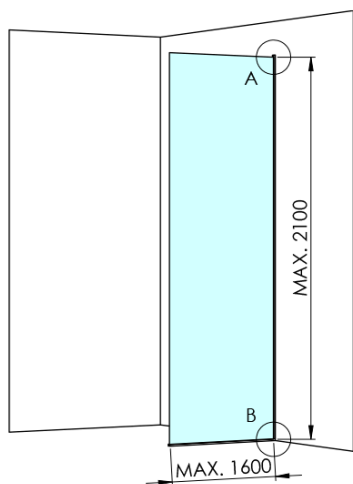

ARCHITEX CHROM sprchová zástena 1062 mm, dymové sklo

Objednací kód: AXC110SC

Základné informácie

Značka: Polysan
Séria: ARCHITEX

Rozmery

Výška: 2100 mm
Hĺbka: 1062 mm

Vlastnosti

Farba profilu: Chróm - Leštený hliník
Tvar: Jednostenná pevná
Typ výplne: Dymové sklo
Úprava skla: Antidrop
Hrúbka skla: 8 mm
Hmotnosť / ks: 57.085 kg
Balenie: 2 ks
Záruka: 2 roky

Technický list

MODEL	K	L	M
ES1070 / ES1170 / ES1270 / ES1370 / ES1570	662	667	672
ES1080 / ES1180 / ES1280 / ES1380 / ES1580	762	767	772
ES1090 / ES1190 / ES1290 / ES1390 / ES1590	862	867	872
ES1010 / ES1110 / ES1210 / ES1310 / ES1510	962	967	972
ES1011 / ES1111 / ES1211 / ES1311 / ES1511	1062	1067	1072
ES1012 / ES1112 / ES1212 / ES1312 / ES1512	1162	1167	1172
ES1013 / ES1113 / ES1213 / ES1313 / ES1513	1262	1267	1272
ES1014 / ES1114 / ES1214 / ES1314 / ES1514	1362	1367	1372