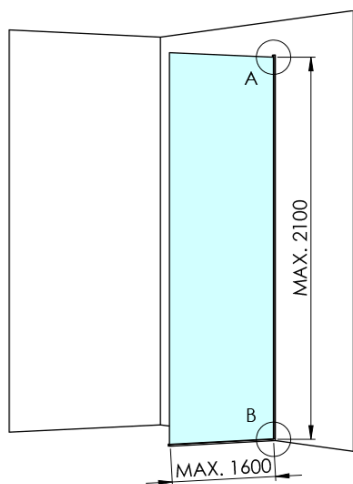

## Rozmery

Šírka: 962 mm  
Výška: 2100 mm

## Vlastnosti

Záruka: 2 roky  
Hmotnosť / ks: 44.085 kg  
Balenie: 2 ks  
Farba profilu: Chróm  
Tvar: Jednostenná pevná  
Typ výplne: Dymové sklo  
Úprava skla: Antidrop  
Hrúbka skla: 8 mm

Technický list