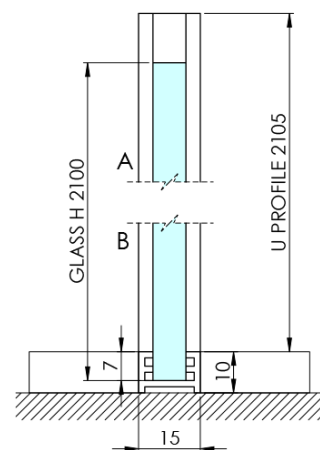

Technický list

MODEL	K	L	M
ES1070 / ES1170 / ES1270 / ES1370 / ES1570	662	667	672
ES1080 / ES1180 / ES1280 / ES1380 / ES1580	762	767	772
ES1090 / ES1190 / ES1290 / ES1390 / ES1590	862	867	872
ES1010 / ES1110 / ES1210 / ES1310 / ES1510	962	967	972
ES1011 / ES1111 / ES1211 / ES1311 / ES1511	1062	1067	1072
ES1012 / ES1112 / ES1212 / ES1312 / ES1512	1162	1167	1172
ES1013 / ES1113 / ES1213 / ES1313 / ES1513	1262	1267	1272
ES1014 / ES1114 / ES1214 / ES1314 / ES1514	1362	1367	1372