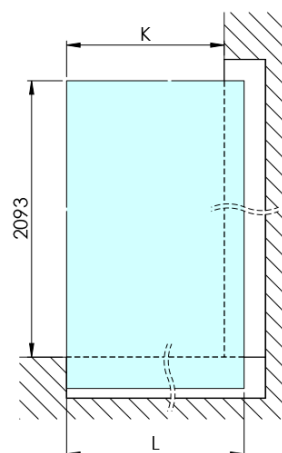

Technický list

MODEL	K	L	M
ES1070 / ES1170 / ES1270 / ES1370 / ES1570	662	667	672
ES1080 / ES1180 / ES1280 / ES1380 / ES1580	762	767	772
ES1090 / ES1190 / ES1290 / ES1390 / ES1590	862	867	872
ES1010 / ES1110 / ES1210 / ES1310 / ES1510	962	967	972
ES1011 / ES1111 / ES1211 / ES1311 / ES1511	1062	1067	1072
ES1012 / ES1112 / ES1212 / ES1312 / ES1512	1162	1167	1172
ES1013 / ES1113 / ES1213 / ES1313 / ES1513	1262	1267	1272
ES1014 / ES1114 / ES1214 / ES1314 / ES1514	1362	1367	1372