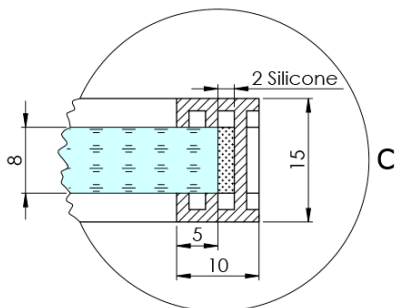

Technický list

MODEL	K	L	M
ES1070 / ES1170 / ES1270 / ES1370 / ES1570	662	667	672
ES1080 / ES1180 / ES1280 / ES1380 / ES1580	762	767	772
ES1090 / ES1190 / ES1290 / ES1390 / ES1590	862	867	872
ES1010 / ES1110 / ES1210 / ES1310 / ES1510	962	967	972
ES1011 / ES1111 / ES1211 / ES1311 / ES1511	1062	1067	1072
ES1012 / ES1112 / ES1212 / ES1312 / ES1512	1162	1167	1172
ES1013 / ES1113 / ES1213 / ES1313 / ES1513	1262	1267	1272
ES1014 / ES1114 / ES1214 / ES1314 / ES1514	1362	1367	1372