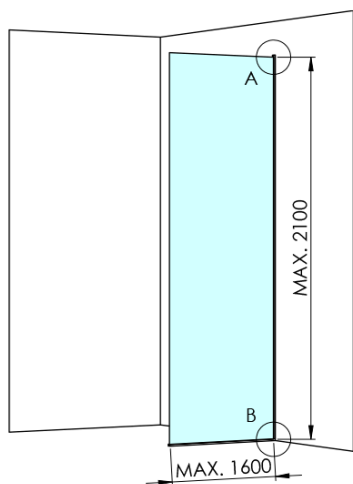

Technický list

MODEL	K	L	M
ES1070 / ES1170 / ES1270 / ES1370 / ES1570	662	667	672
ES1080 / ES1180 / ES1280 / ES1380 / ES1580	762	767	772
ES1090 / ES1190 / ES1290 / ES1390 / ES1590	862	867	872
ES1010 / ES1110 / ES1210 / ES1310 / ES1510	962	967	972
ES1011 / ES1111 / ES1211 / ES1311 / ES1511	1062	1067	1072
ES1012 / ES1112 / ES1212 / ES1312 / ES1512	1162	1167	1172
ES1013 / ES1113 / ES1213 / ES1313 / ES1513	1262	1267	1272
ES1014 / ES1114 / ES1214 / ES1314 / ES1514	1362	1367	1372