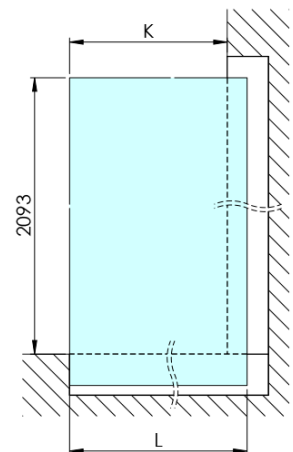

ARCHITEX CHROM sprchová zástena 862 mm, dymové sklo

Objednací kód: AXC90SC

Základné informácie

Značka: Polysan
Séria: ARCHITEX

Rozmery

Šírka: 862 mm
Výška: 2100 mm

Vlastnosti

Záruka: 2 roky
Hmotnosť / ks: 38.085 kg
Balenie: 2 ks
Farba profilu: Chróm
Tvar: Jednostenná pevná
Typ výplne: Dymové sklo
Úprava skla: Antidrop
Hrúbka skla: 8 mm

Technický list

MODEL	K	L	M
ES1070 / ES1170 / ES1270 / ES1370 / ES1570	662	667	672
ES1080 / ES1180 / ES1280 / ES1380 / ES1580	762	767	772
ES1090 / ES1190 / ES1290 / ES1390 / ES1590	862	867	872
ES1010 / ES1110 / ES1210 / ES1310 / ES1510	962	967	972
ES1011 / ES1111 / ES1211 / ES1311 / ES1511	1062	1067	1072
ES1012 / ES1112 / ES1212 / ES1312 / ES1512	1162	1167	1172
ES1013 / ES1113 / ES1213 / ES1313 / ES1513	1262	1267	1272
ES1014 / ES1114 / ES1214 / ES1314 / ES1514	1362	1367	1372