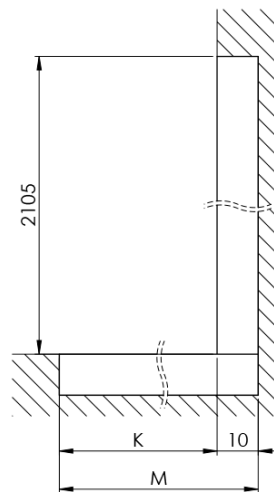

ARCHITEX CHROM sprchová zástena 862 mm, dymové sklo

Objednací kód: AXC90SC

Základné informácie

Značka: Polysan
Séria: ARCHITEX

Rozmery

Šírka: 862 mm
Výška: 2100 mm

Vlastnosti

Záruka: 2 roky
Hmotnosť / ks: 38.085 kg
Balenie: 2 ks
Farba profilu: Chróm
Tvar: Jednostenná pevná
Typ výplne: Dymové sklo
Úprava skla: Antidrop
Hrúbka skla: 8 mm

Technický list

MODEL	K	L	M
ES1070 / ES1170 / ES1270 / ES1370 / ES1570	662	667	672
ES1080 / ES1180 / ES1280 / ES1380 / ES1580	762	767	772
ES1090 / ES1190 / ES1290 / ES1390 / ES1590	862	867	872
ES1010 / ES1110 / ES1210 / ES1310 / ES1510	962	967	972
ES1011 / ES1111 / ES1211 / ES1311 / ES1511	1062	1067	1072
ES1012 / ES1112 / ES1212 / ES1312 / ES1512	1162	1167	1172
ES1013 / ES1113 / ES1213 / ES1313 / ES1513	1262	1267	1272
ES1014 / ES1114 / ES1214 / ES1314 / ES1514	1362	1367	1372