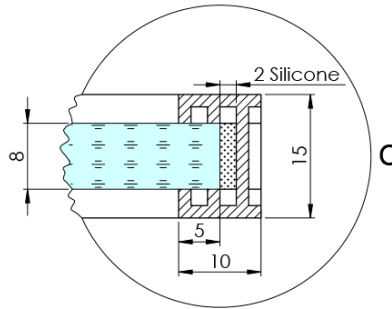

ARCHITEX CHROM sprchová zástena 862 mm, dymové sklo

Objednací kód: AXC90SC

Základné informácie

Značka: Polysan
Séria: ARCHITEX

Rozmery

Šírka: 862 mm
Výška: 2100 mm

Vlastnosti

Záruka: 2 roky
Hmotnosť / ks: 38.085 kg
Balenie: 2 ks
Farba profilu: Chróm
Tvar: Jednostenná pevná
Typ výplne: Dymové sklo
Úprava skla: Antidrop
Hrúbka skla: 8 mm

Technický list

MODEL	K	L	M
ES1070 / ES1170 / ES1270 / ES1370 / ES1570	662	667	672
ES1080 / ES1180 / ES1280 / ES1380 / ES1580	762	767	772
ES1090 / ES1190 / ES1290 / ES1390 / ES1590	862	867	872
ES1010 / ES1110 / ES1210 / ES1310 / ES1510	962	967	972
ES1011 / ES1111 / ES1211 / ES1311 / ES1511	1062	1067	1072
ES1012 / ES1112 / ES1212 / ES1312 / ES1512	1162	1167	1172
ES1013 / ES1113 / ES1213 / ES1313 / ES1513	1262	1267	1272
ES1014 / ES1114 / ES1214 / ES1314 / ES1514	1362	1367	1372