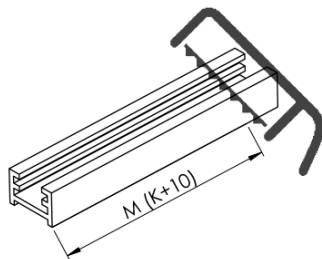

ARCHITEX CHROM sprchová zástena 862 mm, dymové sklo

Objednací kód: AXC90SC

Základné informácie

Značka: Polysan
Séria: ARCHITEX

Rozmery

Šírka: 862 mm
Výška: 2100 mm

Vlastnosti

Záruka: 2 roky
Hmotnosť / ks: 38.085 kg
Balenie: 2 ks
Farba profilu: Chróm
Tvar: Jednostenná pevná
Typ výplne: Dymové sklo
Úprava skla: Antidrop
Hrúbka skla: 8 mm

Technický list

MODEL	K	L	M
ES1070 / ES1170 / ES1270 / ES1370 / ES1570	662	667	672
ES1080 / ES1180 / ES1280 / ES1380 / ES1580	762	767	772
ES1090 / ES1190 / ES1290 / ES1390 / ES1590	862	867	872
ES1010 / ES1110 / ES1210 / ES1310 / ES1510	962	967	972
ES1011 / ES1111 / ES1211 / ES1311 / ES1511	1062	1067	1072
ES1012 / ES1112 / ES1212 / ES1312 / ES1512	1162	1167	1172
ES1013 / ES1113 / ES1213 / ES1313 / ES1513	1262	1267	1272
ES1014 / ES1114 / ES1214 / ES1314 / ES1514	1362	1367	1372