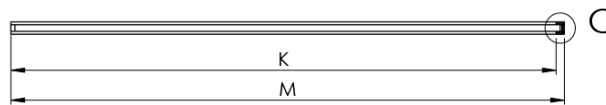

ARCHITEX CHROM sprchová zástena 862 mm, dymové sklo

Objednací kód: AXC90SC

Základné informácie

Značka: Polysan
Séria: ARCHITEX

Rozmery

Šírka: 862 mm
Výška: 2100 mm

Vlastnosti

Záruka: 2 roky
Hmotnosť / ks: 38.085 kg
Balenie: 2 ks
Farba profilu: Chróm
Tvar: Jednostenná pevná
Typ výplne: Dymové sklo
Úprava skla: Antidrop
Hrúbka skla: 8 mm

Technický list

MODEL	K	L	M
ES1070 / ES1170 / ES1270 / ES1370 / ES1570	662	667	672
ES1080 / ES1180 / ES1280 / ES1380 / ES1580	762	767	772
ES1090 / ES1190 / ES1290 / ES1390 / ES1590	862	867	872
ES1010 / ES1110 / ES1210 / ES1310 / ES1510	962	967	972
ES1011 / ES1111 / ES1211 / ES1311 / ES1511	1062	1067	1072
ES1012 / ES1112 / ES1212 / ES1312 / ES1512	1162	1167	1172
ES1013 / ES1113 / ES1213 / ES1313 / ES1513	1262	1267	1272
ES1014 / ES1114 / ES1214 / ES1314 / ES1514	1362	1367	1372