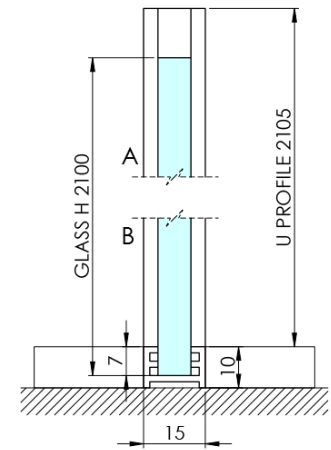

ARCHITEX CHROM sprchová zástena 862 mm, dymové sklo

Objednací kód: AXC90SC

Základné informácie

Značka: Polysan
Séria: ARCHITEX

Rozmery

Šírka: 862 mm
Výška: 2100 mm

Vlastnosti

Záruka: 2 roky
Hmotnosť / ks: 38.085 kg
Balenie: 2 ks
Farba profilu: Chróm
Tvar: Jednostenná pevná
Typ výplne: Dymové sklo
Úprava skla: Antidrop
Hrúbka skla: 8 mm

Technický list

MODEL	K	L	M
ES1070 / ES1170 / ES1270 / ES1370 / ES1570	662	667	672
ES1080 / ES1180 / ES1280 / ES1380 / ES1580	762	767	772
ES1090 / ES1190 / ES1290 / ES1390 / ES1590	862	867	872
ES1010 / ES1110 / ES1210 / ES1310 / ES1510	962	967	972
ES1011 / ES1111 / ES1211 / ES1311 / ES1511	1062	1067	1072
ES1012 / ES1112 / ES1212 / ES1312 / ES1512	1162	1167	1172
ES1013 / ES1113 / ES1213 / ES1313 / ES1513	1262	1267	1272
ES1014 / ES1114 / ES1214 / ES1314 / ES1514	1362	1367	1372