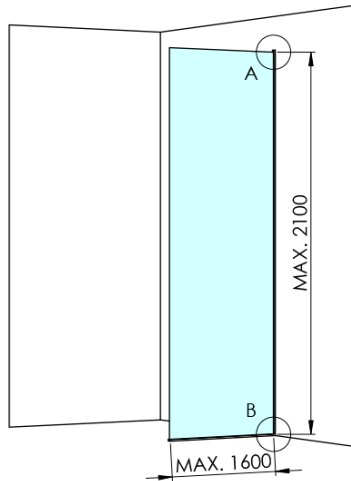

ARCHITEX CHROM sprchová zástena 862 mm, dymové sklo

Objednací kód: AXC90SC

Základné informácie

Značka: Polysan
Séria: ARCHITEX

Rozmery

Šírka: 862 mm
Výška: 2100 mm

Vlastnosti

Záruka: 2 roky
Hmotnosť / ks: 38.085 kg
Balenie: 2 ks
Farba profilu: Chróm
Tvar: Jednostenná pevná
Typ výplne: Dymové sklo
Úprava skla: Antidrop
Hrúbka skla: 8 mm

Technický list

MODEL	K	L	M
ES1070 / ES1170 / ES1270 / ES1370 / ES1570	662	667	672
ES1080 / ES1180 / ES1280 / ES1380 / ES1580	762	767	772
ES1090 / ES1190 / ES1290 / ES1390 / ES1590	862	867	872
ES1010 / ES1110 / ES1210 / ES1310 / ES1510	962	967	972
ES1011 / ES1111 / ES1211 / ES1311 / ES1511	1062	1067	1072
ES1012 / ES1112 / ES1212 / ES1312 / ES1512	1162	1167	1172
ES1013 / ES1113 / ES1213 / ES1313 / ES1513	1262	1267	1272
ES1014 / ES1114 / ES1214 / ES1314 / ES1514	1362	1367	1372