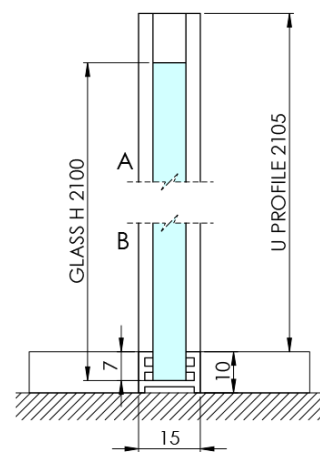

Technický list

MODEL	K	L	M
ES1070 / ES1170 / ES1270 / ES1370 / ES1570	662	667	672
ES1080 / ES1180 / ES1280 / ES1380 / ES1580	762	767	772
ES1090 / ES1190 / ES1290 / ES1390 / ES1590	862	867	872
ES1010 / ES1110 / ES1210 / ES1310 / ES1510	962	967	972
ES1011 / ES1111 / ES1211 / ES1311 / ES1511	1062	1067	1072
ES1012 / ES1112 / ES1212 / ES1312 / ES1512	1162	1167	1172
ES1013 / ES1113 / ES1213 / ES1313 / ES1513	1262	1267	1272
ES1014 / ES1114 / ES1214 / ES1314 / ES1514	1362	1367	1372