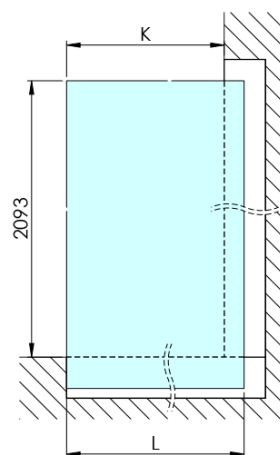

Technický list

MODEL	K	L	M
ES1070 / ES1170 / ES1270 / ES1370 / ES1570	662	667	672
ES1080 / ES1180 / ES1280 / ES1380 / ES1580	762	767	772
ES1090 / ES1190 / ES1290 / ES1390 / ES1590	862	867	872
ES1010 / ES1110 / ES1210 / ES1310 / ES1510	962	967	972
ES1011 / ES1111 / ES1211 / ES1311 / ES1511	1062	1067	1072
ES1012 / ES1112 / ES1212 / ES1312 / ES1512	1162	1167	1172
ES1013 / ES1113 / ES1213 / ES1313 / ES1513	1262	1267	1272
ES1014 / ES1114 / ES1214 / ES1314 / ES1514	1362	1367	1372