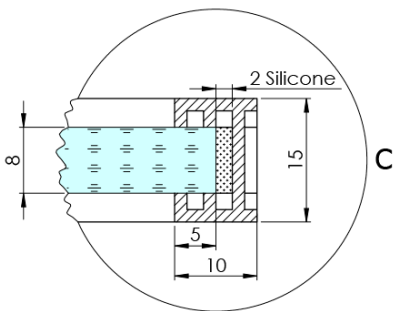

Technický list

MODEL	K	L	M
ES1070 / ES1170 / ES1270 / ES1370 / ES1570	662	667	672
ES1080 / ES1180 / ES1280 / ES1380 / ES1580	762	767	772
ES1090 / ES1190 / ES1290 / ES1390 / ES1590	862	867	872
ES1010 / ES1110 / ES1210 / ES1310 / ES1510	962	967	972
ES1011 / ES1111 / ES1211 / ES1311 / ES1511	1062	1067	1072
ES1012 / ES1112 / ES1212 / ES1312 / ES1512	1162	1167	1172
ES1013 / ES1113 / ES1213 / ES1313 / ES1513	1262	1267	1272
ES1014 / ES1114 / ES1214 / ES1314 / ES1514	1362	1367	1372