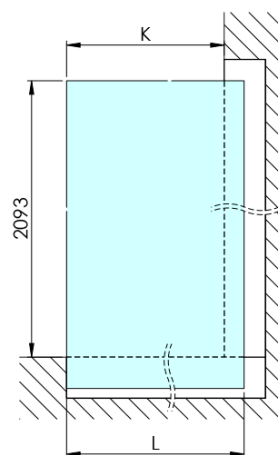

ARCHITEX CHROM sprchová zástena 1462 mm, číre sklo

Objednací kód: AXC150CL

Základné informácie

Značka: Polysan
Séria: ARCHITEX

Rozmery

Šírka: 1462 mm
Výška: 2100 mm

Vlastnosti

Farba profilu: Chróm
Tvar: Jednostenná pevná
Typ výplne: Číre sklo
Úprava skla: Antidrop
Hrúbka skla: 8 mm
Hmotnosť / ks: 75.085 kg
Balenie: 2 ks
Záruka: 2 roky

Technický list

MODEL	K	L	M
ES1070 / ES1170 / ES1270 / ES1370 / ES1570	662	667	672
ES1080 / ES1180 / ES1280 / ES1380 / ES1580	762	767	772
ES1090 / ES1190 / ES1290 / ES1390 / ES1590	862	867	872
ES1010 / ES1110 / ES1210 / ES1310 / ES1510	962	967	972
ES1011 / ES1111 / ES1211 / ES1311 / ES1511	1062	1067	1072
ES1012 / ES1112 / ES1212 / ES1312 / ES1512	1162	1167	1172
ES1013 / ES1113 / ES1213 / ES1313 / ES1513	1262	1267	1272
ES1014 / ES1114 / ES1214 / ES1314 / ES1514	1362	1367	1372