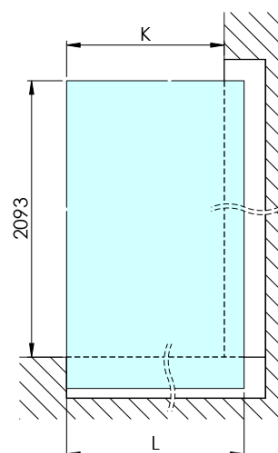

Technický list

MODEL	K	L	M
ES1070 / ES1170 / ES1270 / ES1370 / ES1570	662	667	672
ES1080 / ES1180 / ES1280 / ES1380 / ES1580	762	767	772
ES1090 / ES1190 / ES1290 / ES1390 / ES1590	862	867	872
ES1010 / ES1110 / ES1210 / ES1310 / ES1510	962	967	972
ES1011 / ES1111 / ES1211 / ES1311 / ES1511	1062	1067	1072
ES1012 / ES1112 / ES1212 / ES1312 / ES1512	1162	1167	1172
ES1013 / ES1113 / ES1213 / ES1313 / ES1513	1262	1267	1272
ES1014 / ES1114 / ES1214 / ES1314 / ES1514	1362	1367	1372