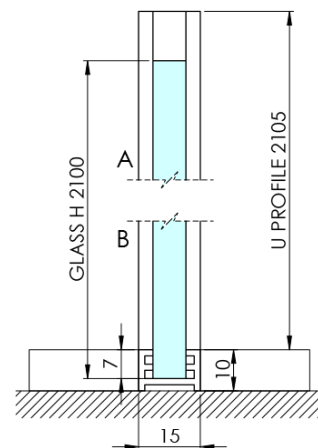

ARCHITEX CHROM sprchová zástena 1462 mm, číre sklo

Objednací kód: AXC150CL

Základné informácie

Značka: Polysan
Séria: ARCHITEX

Rozmery

Šírka: 1462 mm
Výška: 2100 mm

Vlastnosti

Farba profilu: Chróm
Tvar: Jednostenná pevná
Typ výplne: Číre sklo
Úprava skla: Antidrop
Hrúbka skla: 8 mm
Hmotnosť / ks: 75.085 kg
Balenie: 2 ks
Záruka: 2 roky

Technický list

MODEL	K	L	M
ES1070 / ES1170 / ES1270 / ES1370 / ES1570	662	667	672
ES1080 / ES1180 / ES1280 / ES1380 / ES1580	762	767	772
ES1090 / ES1190 / ES1290 / ES1390 / ES1590	862	867	872
ES1010 / ES1110 / ES1210 / ES1310 / ES1510	962	967	972
ES1011 / ES1111 / ES1211 / ES1311 / ES1511	1062	1067	1072
ES1012 / ES1112 / ES1212 / ES1312 / ES1512	1162	1167	1172
ES1013 / ES1113 / ES1213 / ES1313 / ES1513	1262	1267	1272
ES1014 / ES1114 / ES1214 / ES1314 / ES1514	1362	1367	1372