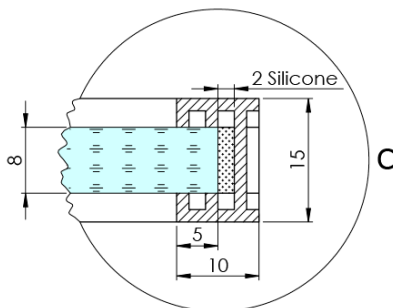

ARCHITEX CHROM sprchová zástena 1462 mm, číre sklo

Objednací kód: AXC150CL

Základné informácie

Značka: Polysan
Séria: ARCHITEX

Rozmery

Šírka: 1462 mm
Výška: 2100 mm

Vlastnosti

Farba profilu: Chróm
Tvar: Jednostenná pevná
Typ výplne: Číre sklo
Úprava skla: Antidrop
Hrúbka skla: 8 mm
Hmotnosť / ks: 75.085 kg
Balenie: 2 ks
Záruka: 2 roky

Technický list

MODEL	K	L	M
ES1070 / ES1170 / ES1270 / ES1370 / ES1570	662	667	672
ES1080 / ES1180 / ES1280 / ES1380 / ES1580	762	767	772
ES1090 / ES1190 / ES1290 / ES1390 / ES1590	862	867	872
ES1010 / ES1110 / ES1210 / ES1310 / ES1510	962	967	972
ES1011 / ES1111 / ES1211 / ES1311 / ES1511	1062	1067	1072
ES1012 / ES1112 / ES1212 / ES1312 / ES1512	1162	1167	1172
ES1013 / ES1113 / ES1213 / ES1313 / ES1513	1262	1267	1272
ES1014 / ES1114 / ES1214 / ES1314 / ES1514	1362	1367	1372