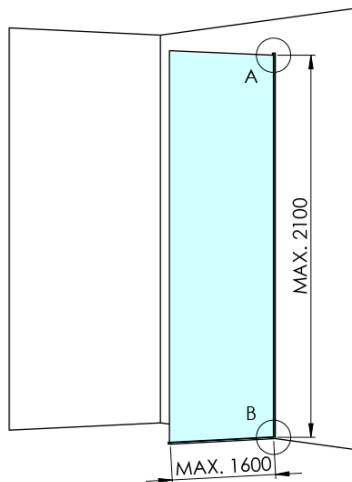

ARCHITEX CHROM sprchová zástena 1462 mm, číre sklo

Objednací kód: AXC150CL

Základné informácie

Značka: Polysan
Séria: ARCHITEX

Rozmery

Šírka: 1462 mm
Výška: 2100 mm

Vlastnosti

Farba profilu: Chróm
Tvar: Jednostenná pevná
Typ výplne: Číre sklo
Úprava skla: Antidrop
Hrúbka skla: 8 mm
Hmotnosť / ks: 75.085 kg
Balenie: 2 ks
Záruka: 2 roky

Technický list

MODEL	K	L	M
ES1070 / ES1170 / ES1270 / ES1370 / ES1570	662	667	672
ES1080 / ES1180 / ES1280 / ES1380 / ES1580	762	767	772
ES1090 / ES1190 / ES1290 / ES1390 / ES1590	862	867	872
ES1010 / ES1110 / ES1210 / ES1310 / ES1510	962	967	972
ES1011 / ES1111 / ES1211 / ES1311 / ES1511	1062	1067	1072
ES1012 / ES1112 / ES1212 / ES1312 / ES1512	1162	1167	1172
ES1013 / ES1113 / ES1213 / ES1313 / ES1513	1262	1267	1272
ES1014 / ES1114 / ES1214 / ES1314 / ES1514	1362	1367	1372