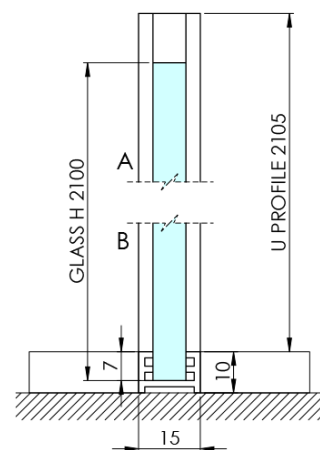

ARCHITEX CHROM sprchová zástena 1362 mm, číre sklo

Objednací kód: AXC140CL

Základné informácie

Značka: Polysan
Séria: ARCHITEX

Rozmery

Výška: 2100 mm
Hĺbka: 1362 mm

Vlastnosti

Farba profilu: Chróm - Leštený hliník
Tvar: Jednostenná pevná
Typ výplne: Číre sklo
Úprava skla: Antidrop
Hrúbka skla: 8 mm
Hmotnosť / ks: 75.085 kg
Balenie: 2 ks
Záruka: 2 roky

Technický list

MODEL	K	L	M
ES1070 / ES1170 / ES1270 / ES1370 / ES1570	662	667	672
ES1080 / ES1180 / ES1280 / ES1380 / ES1580	762	767	772
ES1090 / ES1190 / ES1290 / ES1390 / ES1590	862	867	872
ES1010 / ES1110 / ES1210 / ES1310 / ES1510	962	967	972
ES1011 / ES1111 / ES1211 / ES1311 / ES1511	1062	1067	1072
ES1012 / ES1112 / ES1212 / ES1312 / ES1512	1162	1167	1172
ES1013 / ES1113 / ES1213 / ES1313 / ES1513	1262	1267	1272
ES1014 / ES1114 / ES1214 / ES1314 / ES1514	1362	1367	1372