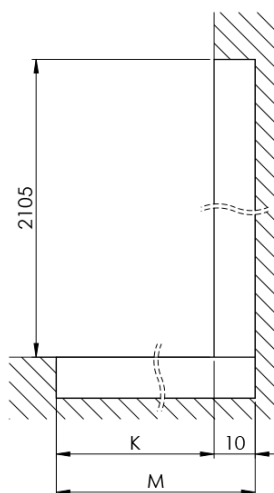

ARCHITEX CHROM sprchová zástena 1362 mm, číre sklo

Objednací kód: AXC140CL

Základné informácie

Značka: Polysan
Séria: ARCHITEX

Rozmery

Výška: 2100 mm
Hĺbka: 1362 mm

Vlastnosti

Farba profilu: Chróm - Leštený hliník
Tvar: Jednostenná pevná
Typ výplne: Číre sklo
Úprava skla: Antidrop
Hrúbka skla: 8 mm
Hmotnosť / ks: 75.085 kg
Balenie: 2 ks
Záruka: 2 roky

Technický list

MODEL	K	L	M
ES1070 / ES1170 / ES1270 / ES1370 / ES1570	662	667	672
ES1080 / ES1180 / ES1280 / ES1380 / ES1580	762	767	772
ES1090 / ES1190 / ES1290 / ES1390 / ES1590	862	867	872
ES1010 / ES1110 / ES1210 / ES1310 / ES1510	962	967	972
ES1011 / ES1111 / ES1211 / ES1311 / ES1511	1062	1067	1072
ES1012 / ES1112 / ES1212 / ES1312 / ES1512	1162	1167	1172
ES1013 / ES1113 / ES1213 / ES1313 / ES1513	1262	1267	1272
ES1014 / ES1114 / ES1214 / ES1314 / ES1514	1362	1367	1372