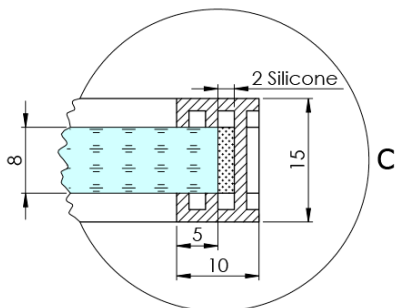

ARCHITEX CHROM sprchová zástena 1362 mm, číre sklo

Objednací kód: AXC140CL

Základné informácie

Značka: Polysan
Séria: ARCHITEX

Rozmery

Výška: 2100 mm
Hĺbka: 1362 mm

Vlastnosti

Farba profilu: Chróm - Leštený hliník
Tvar: Jednostenná pevná
Typ výplne: Číre sklo
Úprava skla: Antidrop
Hrúbka skla: 8 mm
Hmotnosť / ks: 75.085 kg
Balenie: 2 ks
Záruka: 2 roky

Technický list

MODEL	K	L	M
ES1070 / ES1170 / ES1270 / ES1370 / ES1570	662	667	672
ES1080 / ES1180 / ES1280 / ES1380 / ES1580	762	767	772
ES1090 / ES1190 / ES1290 / ES1390 / ES1590	862	867	872
ES1010 / ES1110 / ES1210 / ES1310 / ES1510	962	967	972
ES1011 / ES1111 / ES1211 / ES1311 / ES1511	1062	1067	1072
ES1012 / ES1112 / ES1212 / ES1312 / ES1512	1162	1167	1172
ES1013 / ES1113 / ES1213 / ES1313 / ES1513	1262	1267	1272
ES1014 / ES1114 / ES1214 / ES1314 / ES1514	1362	1367	1372