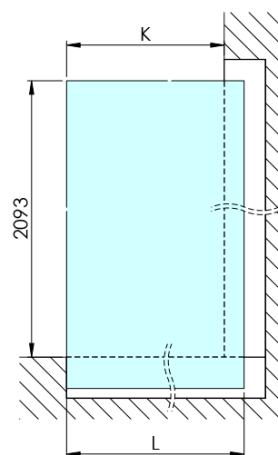

ARCHITEX CHROM sprchová zástena 1362 mm, číre sklo

Objednací kód: AXC140CL

Základné informácie

Značka: Polysan
Séria: ARCHITEX

Rozmery

Výška: 2100 mm
Hĺbka: 1362 mm

Vlastnosti

Farba profilu: Chróm - Leštený hliník
Tvar: Jednostenná pevná
Typ výplne: Číre sklo
Úprava skla: Antidrop
Hrúbka skla: 8 mm
Hmotnosť / ks: 75.085 kg
Balenie: 2 ks
Záruka: 2 roky

Technický list

MODEL	K	L	M
ES1070 / ES1170 / ES1270 / ES1370 / ES1570	662	667	672
ES1080 / ES1180 / ES1280 / ES1380 / ES1580	762	767	772
ES1090 / ES1190 / ES1290 / ES1390 / ES1590	862	867	872
ES1010 / ES1110 / ES1210 / ES1310 / ES1510	962	967	972
ES1011 / ES1111 / ES1211 / ES1311 / ES1511	1062	1067	1072
ES1012 / ES1112 / ES1212 / ES1312 / ES1512	1162	1167	1172
ES1013 / ES1113 / ES1213 / ES1313 / ES1513	1262	1267	1272
ES1014 / ES1114 / ES1214 / ES1314 / ES1514	1362	1367	1372