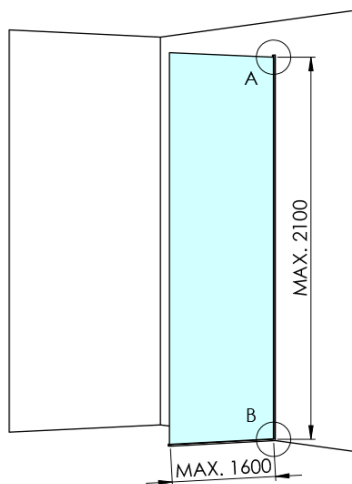

ARCHITEX CHROM sprchová zástena 1362 mm, číre sklo

Objednací kód: AXC140CL

Základné informácie

Značka: Polysan
Séria: ARCHITEX

Rozmery

Výška: 2100 mm
Hĺbka: 1362 mm

Vlastnosti

Farba profilu: Chróm - Leštený hliník
Tvar: Jednostenná pevná
Typ výplne: Číre sklo
Úprava skla: Antidrop
Hrúbka skla: 8 mm
Hmotnosť / ks: 75.085 kg
Balenie: 2 ks
Záruka: 2 roky

Technický list

MODEL	K	L	M
ES1070 / ES1170 / ES1270 / ES1370 / ES1570	662	667	672
ES1080 / ES1180 / ES1280 / ES1380 / ES1580	762	767	772
ES1090 / ES1190 / ES1290 / ES1390 / ES1590	862	867	872
ES1010 / ES1110 / ES1210 / ES1310 / ES1510	962	967	972
ES1011 / ES1111 / ES1211 / ES1311 / ES1511	1062	1067	1072
ES1012 / ES1112 / ES1212 / ES1312 / ES1512	1162	1167	1172
ES1013 / ES1113 / ES1213 / ES1313 / ES1513	1262	1267	1272
ES1014 / ES1114 / ES1214 / ES1314 / ES1514	1362	1367	1372