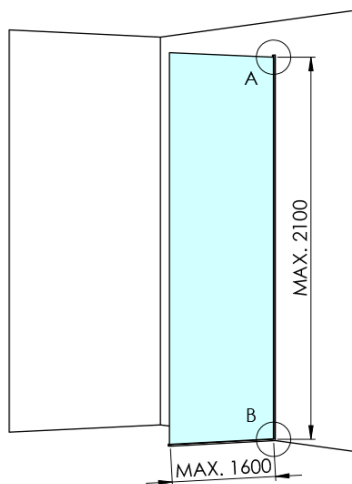

Technický list

MODEL	K	L	M
ES1070 / ES1170 / ES1270 / ES1370 / ES1570	662	667	672
ES1080 / ES1180 / ES1280 / ES1380 / ES1580	762	767	772
ES1090 / ES1190 / ES1290 / ES1390 / ES1590	862	867	872
ES1010 / ES1110 / ES1210 / ES1310 / ES1510	962	967	972
ES1011 / ES1111 / ES1211 / ES1311 / ES1511	1062	1067	1072
ES1012 / ES1112 / ES1212 / ES1312 / ES1512	1162	1167	1172
ES1013 / ES1113 / ES1213 / ES1313 / ES1513	1262	1267	1272
ES1014 / ES1114 / ES1214 / ES1314 / ES1514	1362	1367	1372