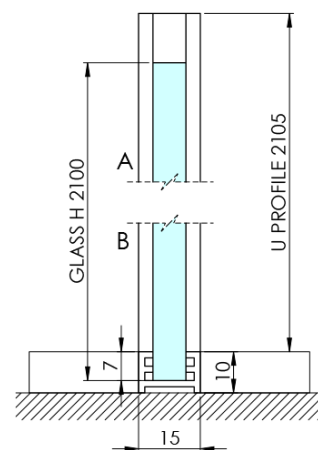

Technický list

MODEL	K	L	M
ES1070 / ES1170 / ES1270 / ES1370 / ES1570	662	667	672
ES1080 / ES1180 / ES1280 / ES1380 / ES1580	762	767	772
ES1090 / ES1190 / ES1290 / ES1390 / ES1590	862	867	872
ES1010 / ES1110 / ES1210 / ES1310 / ES1510	962	967	972
ES1011 / ES1111 / ES1211 / ES1311 / ES1511	1062	1067	1072
ES1012 / ES1112 / ES1212 / ES1312 / ES1512	1162	1167	1172
ES1013 / ES1113 / ES1213 / ES1313 / ES1513	1262	1267	1272
ES1014 / ES1114 / ES1214 / ES1314 / ES1514	1362	1367	1372