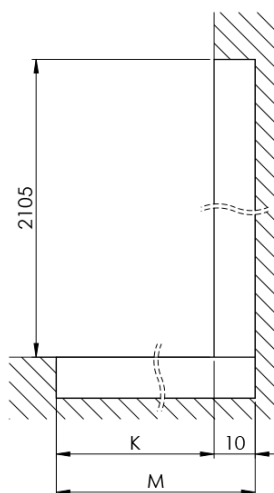

Technický list

MODEL	K	L	M
ES1070 / ES1170 / ES1270 / ES1370 / ES1570	662	667	672
ES1080 / ES1180 / ES1280 / ES1380 / ES1580	762	767	772
ES1090 / ES1190 / ES1290 / ES1390 / ES1590	862	867	872
ES1010 / ES1110 / ES1210 / ES1310 / ES1510	962	967	972
ES1011 / ES1111 / ES1211 / ES1311 / ES1511	1062	1067	1072
ES1012 / ES1112 / ES1212 / ES1312 / ES1512	1162	1167	1172
ES1013 / ES1113 / ES1213 / ES1313 / ES1513	1262	1267	1272
ES1014 / ES1114 / ES1214 / ES1314 / ES1514	1362	1367	1372