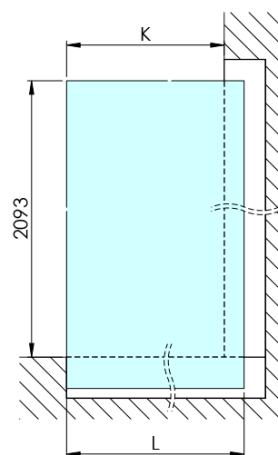

Technický list

MODEL	K	L	M
ES1070 / ES1170 / ES1270 / ES1370 / ES1570	662	667	672
ES1080 / ES1180 / ES1280 / ES1380 / ES1580	762	767	772
ES1090 / ES1190 / ES1290 / ES1390 / ES1590	862	867	872
ES1010 / ES1110 / ES1210 / ES1310 / ES1510	962	967	972
ES1011 / ES1111 / ES1211 / ES1311 / ES1511	1062	1067	1072
ES1012 / ES1112 / ES1212 / ES1312 / ES1512	1162	1167	1172
ES1013 / ES1113 / ES1213 / ES1313 / ES1513	1262	1267	1272
ES1014 / ES1114 / ES1214 / ES1314 / ES1514	1362	1367	1372