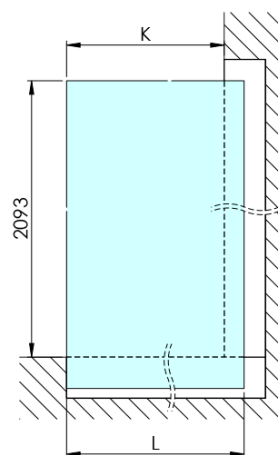

ARCHITEX CHROM sprchová zástena 1162 mm, číre sklo

Objednací kód: AXC120CL

Základné informácie

Značka: Polysan
Séria: ARCHITEX

Rozmery

Šírka: 1162 mm
Výška: 2100 mm

Vlastnosti

Farba profilu: Chróm
Tvar: Jednostenná pevná
Typ výplne: Číre sklo
Úprava skla: Antidrop
Hrúbka skla: 8 mm
Hmotnosť / ks: 65.085 kg
Balenie: 2 ks
Záruka: 2 roky

Technický list

MODEL	K	L	M
ES1070 / ES1170 / ES1270 / ES1370 / ES1570	662	667	672
ES1080 / ES1180 / ES1280 / ES1380 / ES1580	762	767	772
ES1090 / ES1190 / ES1290 / ES1390 / ES1590	862	867	872
ES1010 / ES1110 / ES1210 / ES1310 / ES1510	962	967	972
ES1011 / ES1111 / ES1211 / ES1311 / ES1511	1062	1067	1072
ES1012 / ES1112 / ES1212 / ES1312 / ES1512	1162	1167	1172
ES1013 / ES1113 / ES1213 / ES1313 / ES1513	1262	1267	1272
ES1014 / ES1114 / ES1214 / ES1314 / ES1514	1362	1367	1372