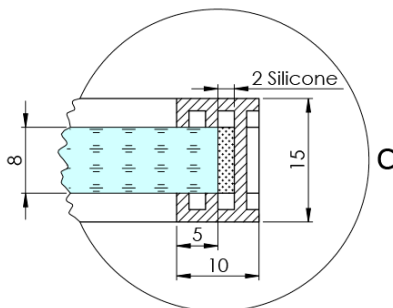

ARCHITEX CHROM sprchová zástena 1162 mm, číre sklo

Objednací kód: AXC120CL

Základné informácie

Značka: Polysan
Séria: ARCHITEX

Rozmery

Výška: 2100 mm
Hĺbka: 1162 mm

Vlastnosti

Farba profilu: Chróm - Leštený hliník
Tvar: Jednostenná pevná
Typ výplne: Číre sklo
Úprava skla: Antidrop
Hrúbka skla: 8 mm
Hmotnosť / ks: 65.085 kg
Balenie: 2 ks
Záruka: 2 roky

Technický list

| MODEL | K | L | M |
|--|------|------|------|
| ES1070 / ES1170 / ES1270 / ES1370 / ES1570 | 662 | 667 | 672 |
| ES1080 / ES1180 / ES1280 / ES1380 / ES1580 | 762 | 767 | 772 |
| ES1090 / ES1190 / ES1290 / ES1390 / ES1590 | 862 | 867 | 872 |
| ES1010 / ES1110 / ES1210 / ES1310 / ES1510 | 962 | 967 | 972 |
| ES1011 / ES1111 / ES1211 / ES1311 / ES1511 | 1062 | 1067 | 1072 |
| ES1012 / ES1112 / ES1212 / ES1312 / ES1512 | 1162 | 1167 | 1172 |
| ES1013 / ES1113 / ES1213 / ES1313 / ES1513 | 1262 | 1267 | 1272 |
| ES1014 / ES1114 / ES1214 / ES1314 / ES1514 | 1362 | 1367 | 1372 |