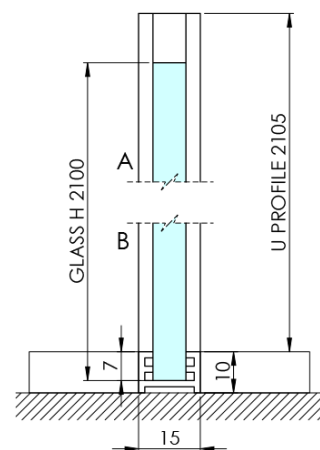

ARCHITEX CHROM sprchová zástena 962 mm, číre sklo

Objednací kód: AXC100CL

Základné informácie

Značka: Polysan
Séria: ARCHITEX

Rozmery

Výška: 2100 mm
Hĺbka: 962 mm

Vlastnosti

Farba profilu: Chróm - Leštený hliník
Tvar: Jednostenná pevná
Typ výplne: Číre sklo
Úprava skla: Antidrop
Hrúbka skla: 8 mm
Hmotnosť / ks: 44.085 kg
Balenie: 2 ks
Záruka: 2 roky

Technický list

MODEL	K	L	M
ES1070 / ES1170 / ES1270 / ES1370 / ES1570	662	667	672
ES1080 / ES1180 / ES1280 / ES1380 / ES1580	762	767	772
ES1090 / ES1190 / ES1290 / ES1390 / ES1590	862	867	872
ES1010 / ES1110 / ES1210 / ES1310 / ES1510	962	967	972
ES1011 / ES1111 / ES1211 / ES1311 / ES1511	1062	1067	1072
ES1012 / ES1112 / ES1212 / ES1312 / ES1512	1162	1167	1172
ES1013 / ES1113 / ES1213 / ES1313 / ES1513	1262	1267	1272
ES1014 / ES1114 / ES1214 / ES1314 / ES1514	1362	1367	1372