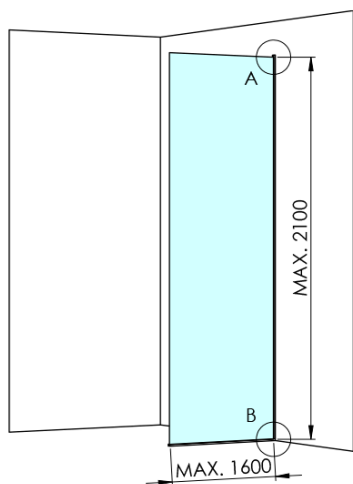

ARCHITEX CHROM sprchová zástena 962 mm, číre sklo

Objednací kód: AXC100CL

Základné informácie

Značka: Polysan
Séria: ARCHITEX

Rozmery

Výška: 2100 mm
Hĺbka: 962 mm

Vlastnosti

Farba profilu: Chróm - Leštený hliník
Tvar: Jednostenná pevná
Typ výplne: Číre sklo
Úprava skla: Antidrop
Hrúbka skla: 8 mm
Hmotnosť / ks: 44.085 kg
Balenie: 2 ks
Záruka: 2 roky

Technický list

MODEL	K	L	M
ES1070 / ES1170 / ES1270 / ES1370 / ES1570	662	667	672
ES1080 / ES1180 / ES1280 / ES1380 / ES1580	762	767	772
ES1090 / ES1190 / ES1290 / ES1390 / ES1590	862	867	872
ES1010 / ES1110 / ES1210 / ES1310 / ES1510	962	967	972
ES1011 / ES1111 / ES1211 / ES1311 / ES1511	1062	1067	1072
ES1012 / ES1112 / ES1212 / ES1312 / ES1512	1162	1167	1172
ES1013 / ES1113 / ES1213 / ES1313 / ES1513	1262	1267	1272
ES1014 / ES1114 / ES1214 / ES1314 / ES1514	1362	1367	1372