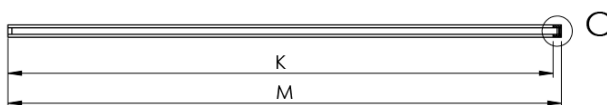

ARCHITEX CHROM sprchová zástena 962 mm, číre sklo

Objednací kód: AXC100CL

Základné informácie

Značka: Polysan
Séria: ARCHITEX

Rozmery

Výška: 2100 mm
Hĺbka: 962 mm

Vlastnosti

Farba profilu: Chróm - Leštený hliník
Tvar: Jednostenná pevná
Typ výplne: Číre sklo
Úprava skla: Antidrop
Hrúbka skla: 8 mm
Hmotnosť / ks: 44.085 kg
Balenie: 2 ks
Záruka: 2 roky

Technický list

MODEL	K	L	M
ES1070 / ES1170 / ES1270 / ES1370 / ES1570	662	667	672
ES1080 / ES1180 / ES1280 / ES1380 / ES1580	762	767	772
ES1090 / ES1190 / ES1290 / ES1390 / ES1590	862	867	872
ES1010 / ES1110 / ES1210 / ES1310 / ES1510	962	967	972
ES1011 / ES1111 / ES1211 / ES1311 / ES1511	1062	1067	1072
ES1012 / ES1112 / ES1212 / ES1312 / ES1512	1162	1167	1172
ES1013 / ES1113 / ES1213 / ES1313 / ES1513	1262	1267	1272
ES1014 / ES1114 / ES1214 / ES1314 / ES1514	1362	1367	1372