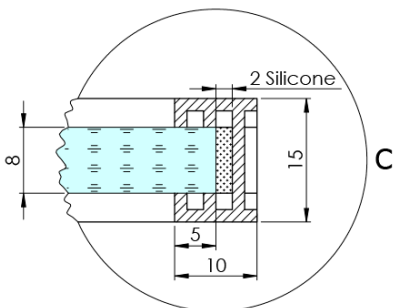

ARCHITEX CHROM sprchová zástena 962 mm, číre sklo

Objednací kód: AXC100CL

Základné informácie

Značka: Polysan
Séria: ARCHITEX

Rozmery

Výška: 2100 mm
Hĺbka: 962 mm

Vlastnosti

Farba profilu: Chróm - Leštený hliník
Tvar: Jednostenná pevná
Typ výplne: Číre sklo
Úprava skla: Antidrop
Hrúbka skla: 8 mm
Hmotnosť / ks: 44.085 kg
Balenie: 2 ks
Záruka: 2 roky

Technický list

MODEL	K	L	M
ES1070 / ES1170 / ES1270 / ES1370 / ES1570	662	667	672
ES1080 / ES1180 / ES1280 / ES1380 / ES1580	762	767	772
ES1090 / ES1190 / ES1290 / ES1390 / ES1590	862	867	872
ES1010 / ES1110 / ES1210 / ES1310 / ES1510	962	967	972
ES1011 / ES1111 / ES1211 / ES1311 / ES1511	1062	1067	1072
ES1012 / ES1112 / ES1212 / ES1312 / ES1512	1162	1167	1172
ES1013 / ES1113 / ES1213 / ES1313 / ES1513	1262	1267	1272
ES1014 / ES1114 / ES1214 / ES1314 / ES1514	1362	1367	1372