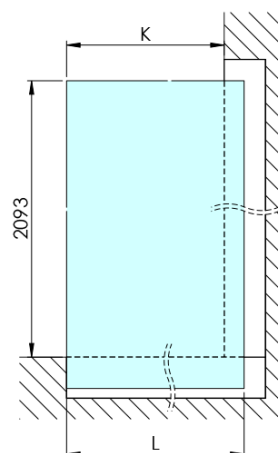

ARCHITEX CHROM sprchová zástena 862 mm, číre sklo

Objednací kód: AXC90CL

Základné informácie

Značka: Polysan
Séria: ARCHITEX

Rozmery

Výška: 2100 mm
Hĺbka: 862 mm

Vlastnosti

Farba profilu: Chróm - Leštený hliník
Tvar: Jednostenná pevná
Typ výplne: Číre sklo
Úprava skla: Antidrop
Hrúbka skla: 8 mm
Hmotnosť / ks: 38.085 kg
Balenie: 2 ks
Záruka: 2 roky

Technický list

MODEL	K	L	M
ES1070 / ES1170 / ES1270 / ES1370 / ES1570	662	667	672
ES1080 / ES1180 / ES1280 / ES1380 / ES1580	762	767	772
ES1090 / ES1190 / ES1290 / ES1390 / ES1590	862	867	872
ES1010 / ES1110 / ES1210 / ES1310 / ES1510	962	967	972
ES1011 / ES1111 / ES1211 / ES1311 / ES1511	1062	1067	1072
ES1012 / ES1112 / ES1212 / ES1312 / ES1512	1162	1167	1172
ES1013 / ES1113 / ES1213 / ES1313 / ES1513	1262	1267	1272
ES1014 / ES1114 / ES1214 / ES1314 / ES1514	1362	1367	1372