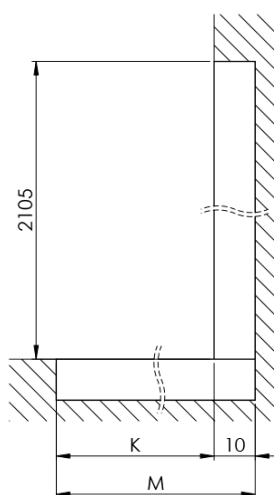

ARCHITEX CHROM sprchová zástena 862 mm, číre sklo

Objednací kód: AXC90CL

Základné informácie

Značka: Polysan
Séria: ARCHITEX

Rozmery

Šírka: 862 mm
Výška: 2100 mm

Vlastnosti

Záruka: 2 roky
Hmotnosť / ks: 38.085 kg
Balenie: 2 ks
Farba profilu: Chróm
Tvar: Jednostenná pevná
Typ výplne: Číre sklo
Úprava skla: Antidrop
Hrúbka skla: 8 mm

Technický list

MODEL	K	L	M
ES1070 / ES1170 / ES1270 / ES1370 / ES1570	662	667	672
ES1080 / ES1180 / ES1280 / ES1380 / ES1580	762	767	772
ES1090 / ES1190 / ES1290 / ES1390 / ES1590	862	867	872
ES1010 / ES1110 / ES1210 / ES1310 / ES1510	962	967	972
ES1011 / ES1111 / ES1211 / ES1311 / ES1511	1062	1067	1072
ES1012 / ES1112 / ES1212 / ES1312 / ES1512	1162	1167	1172
ES1013 / ES1113 / ES1213 / ES1313 / ES1513	1262	1267	1272
ES1014 / ES1114 / ES1214 / ES1314 / ES1514	1362	1367	1372