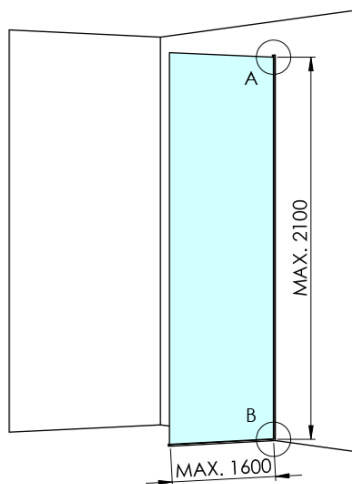

ARCHITEX CHROM sprchová zástena 862 mm, číre sklo

Objednací kód: AXC90CL

Základné informácie

Značka: Polysan
Séria: ARCHITEX

Rozmery

Výška: 2100 mm
Hĺbka: 862 mm

Vlastnosti

Farba profilu: Chróm - Leštený hliník
Tvar: Jednostenná pevná
Typ výplne: Číre sklo
Úprava skla: Antidrop
Hrúbka skla: 8 mm
Hmotnosť / ks: 38.085 kg
Balenie: 2 ks
Záruka: 2 roky

Technický list

MODEL	K	L	M
ES1070 / ES1170 / ES1270 / ES1370 / ES1570	662	667	672
ES1080 / ES1180 / ES1280 / ES1380 / ES1580	762	767	772
ES1090 / ES1190 / ES1290 / ES1390 / ES1590	862	867	872
ES1010 / ES1110 / ES1210 / ES1310 / ES1510	962	967	972
ES1011 / ES1111 / ES1211 / ES1311 / ES1511	1062	1067	1072
ES1012 / ES1112 / ES1212 / ES1312 / ES1512	1162	1167	1172
ES1013 / ES1113 / ES1213 / ES1313 / ES1513	1262	1267	1272
ES1014 / ES1114 / ES1214 / ES1314 / ES1514	1362	1367	1372