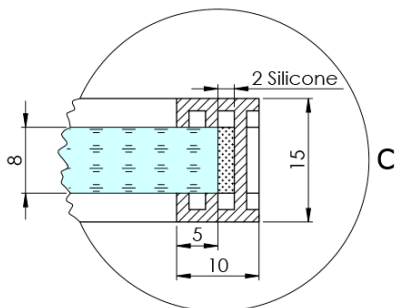

ARCHITEX CHROM sprchová zástena 862 mm, číre sklo

Objednací kód: AXC90CL

Základné informácie

Značka: Polysan
Séria: ARCHITEX

Rozmery

Výška: 2100 mm
Hĺbka: 862 mm

Vlastnosti

Farba profilu: Chróm - Leštený hliník
Tvar: Jednostenná pevná
Typ výplne: Číre sklo
Úprava skla: Antidrop
Hrúbka skla: 8 mm
Hmotnosť / ks: 38.085 kg
Balenie: 2 ks
Záruka: 2 roky

Technický list

MODEL	K	L	M
ES1070 / ES1170 / ES1270 / ES1370 / ES1570	662	667	672
ES1080 / ES1180 / ES1280 / ES1380 / ES1580	762	767	772
ES1090 / ES1190 / ES1290 / ES1390 / ES1590	862	867	872
ES1010 / ES1110 / ES1210 / ES1310 / ES1510	962	967	972
ES1011 / ES1111 / ES1211 / ES1311 / ES1511	1062	1067	1072
ES1012 / ES1112 / ES1212 / ES1312 / ES1512	1162	1167	1172
ES1013 / ES1113 / ES1213 / ES1313 / ES1513	1262	1267	1272
ES1014 / ES1114 / ES1214 / ES1314 / ES1514	1362	1367	1372