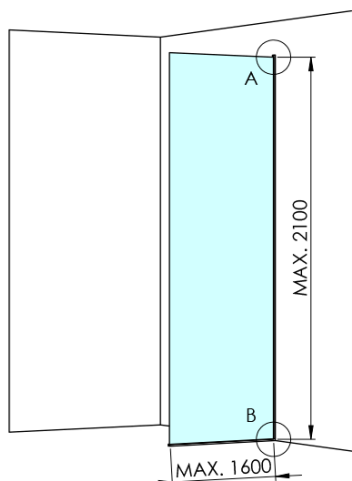

ARCHITEX CHROM sprchová zástena 862 mm, číre sklo

Objednací kód: AXC90CL

Základné informácie

Značka: Polysan
Séria: ARCHITEX

Rozmery

Šírka: 862 mm
Výška: 2100 mm

Vlastnosti

Záruka: 2 roky
Hmotnosť / ks: 38.085 kg
Balenie: 2 ks
Farba profilu: Chróm
Tvar: Jednostenná pevná
Typ výplne: Číre sklo
Úprava skla: Antidrop
Hrúbka skla: 8 mm

Technický list

MODEL	K	L	M
ES1070 / ES1170 / ES1270 / ES1370 / ES1570	662	667	672
ES1080 / ES1180 / ES1280 / ES1380 / ES1580	762	767	772
ES1090 / ES1190 / ES1290 / ES1390 / ES1590	862	867	872
ES1010 / ES1110 / ES1210 / ES1310 / ES1510	962	967	972
ES1011 / ES1111 / ES1211 / ES1311 / ES1511	1062	1067	1072
ES1012 / ES1112 / ES1212 / ES1312 / ES1512	1162	1167	1172
ES1013 / ES1113 / ES1213 / ES1313 / ES1513	1262	1267	1272
ES1014 / ES1114 / ES1214 / ES1314 / ES1514	1362	1367	1372