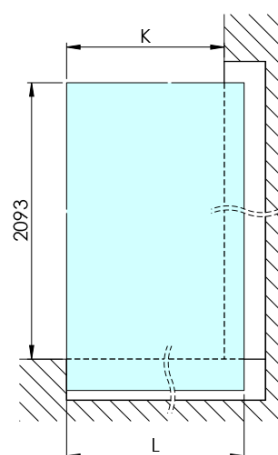

ARCHITEX CHROM sprchová zástena 862 mm, číre sklo

Objednací kód: AXC90CL

Základné informácie

Značka: Polysan
Séria: ARCHITEX

Rozmery

Šírka: 862 mm
Výška: 2100 mm

Vlastnosti

Záruka: 2 roky
Hmotnosť / ks: 38.085 kg
Balenie: 2 ks
Farba profilu: Chróm
Tvar: Jednostenná pevná
Typ výplne: Číre sklo
Úprava skla: Antidrop
Hrúbka skla: 8 mm

Technický list

MODEL	K	L	M
ES1070 / ES1170 / ES1270 / ES1370 / ES1570	662	667	672
ES1080 / ES1180 / ES1280 / ES1380 / ES1580	762	767	772
ES1090 / ES1190 / ES1290 / ES1390 / ES1590	862	867	872
ES1010 / ES1110 / ES1210 / ES1310 / ES1510	962	967	972
ES1011 / ES1111 / ES1211 / ES1311 / ES1511	1062	1067	1072
ES1012 / ES1112 / ES1212 / ES1312 / ES1512	1162	1167	1172
ES1013 / ES1113 / ES1213 / ES1313 / ES1513	1262	1267	1272
ES1014 / ES1114 / ES1214 / ES1314 / ES1514	1362	1367	1372