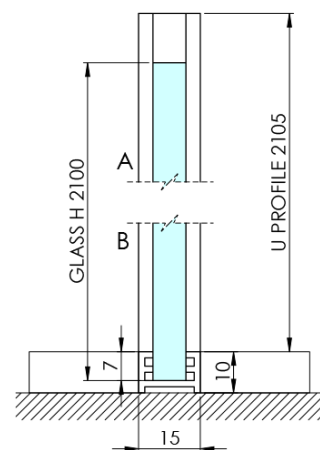

ARCHITEX CHROM sprchová zástena 862 mm, číre sklo

Objednací kód: AXC90CL

Základné informácie

Značka: Polysan
Séria: ARCHITEX

Rozmery

Výška: 2100 mm
Hĺbka: 862 mm

Vlastnosti

Farba profilu: Chróm - Leštený hliník
Tvar: Jednostenná pevná
Typ výplne: Číre sklo
Úprava skla: Antidrop
Hrúbka skla: 8 mm
Hmotnosť / ks: 38.085 kg
Balenie: 2 ks
Záruka: 2 roky

Technický list

MODEL	K	L	M
ES1070 / ES1170 / ES1270 / ES1370 / ES1570	662	667	672
ES1080 / ES1180 / ES1280 / ES1380 / ES1580	762	767	772
ES1090 / ES1190 / ES1290 / ES1390 / ES1590	862	867	872
ES1010 / ES1110 / ES1210 / ES1310 / ES1510	962	967	972
ES1011 / ES1111 / ES1211 / ES1311 / ES1511	1062	1067	1072
ES1012 / ES1112 / ES1212 / ES1312 / ES1512	1162	1167	1172
ES1013 / ES1113 / ES1213 / ES1313 / ES1513	1262	1267	1272
ES1014 / ES1114 / ES1214 / ES1314 / ES1514	1362	1367	1372