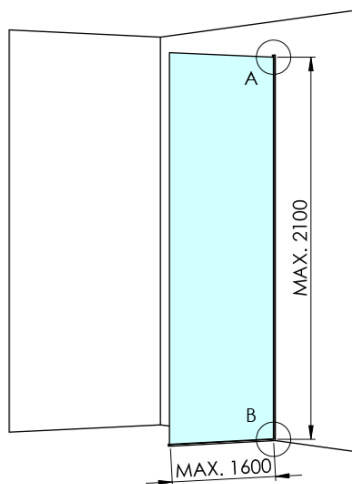

ARCHITEX CHROM sprchová zástena 762 mm, číre sklo

Objednací kód: AXC80CL

Základné informácie

Značka: Polysan
Séria: ARCHITEX

Rozmery

Výška: 2100 mm
Hĺbka: 762 mm

Vlastnosti

Farba profilu: Chróm - Leštený hliník
Tvar: Jednostenná pevná
Typ výplne: Číre sklo
Úprava skla: Antidrop
Hrúbka skla: 8 mm
Hmotnosť / ks: 38.085 kg
Balenie: 2 ks
Záruka: 2 roky

Technický list

MODEL	K	L	M
ES1070 / ES1170 / ES1270 / ES1370 / ES1570	662	667	672
ES1080 / ES1180 / ES1280 / ES1380 / ES1580	762	767	772
ES1090 / ES1190 / ES1290 / ES1390 / ES1590	862	867	872
ES1010 / ES1110 / ES1210 / ES1310 / ES1510	962	967	972
ES1011 / ES1111 / ES1211 / ES1311 / ES1511	1062	1067	1072
ES1012 / ES1112 / ES1212 / ES1312 / ES1512	1162	1167	1172
ES1013 / ES1113 / ES1213 / ES1313 / ES1513	1262	1267	1272
ES1014 / ES1114 / ES1214 / ES1314 / ES1514	1362	1367	1372