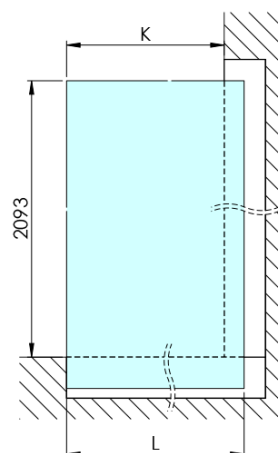

ARCHITEX CHROM sprchová zástena 762 mm, číre sklo

Objednací kód: AXC80CL

Základné informácie

Značka: Polysan
Séria: ARCHITEX

Rozmery

Výška: 2100 mm
Hĺbka: 762 mm

Vlastnosti

Farba profilu: Chróm - Leštený hliník
Tvar: Jednostenná pevná
Typ výplne: Číre sklo
Úprava skla: Antidrop
Hrúbka skla: 8 mm
Hmotnosť / ks: 38.085 kg
Balenie: 2 ks
Záruka: 2 roky

Technický list

MODEL	K	L	M
ES1070 / ES1170 / ES1270 / ES1370 / ES1570	662	667	672
ES1080 / ES1180 / ES1280 / ES1380 / ES1580	762	767	772
ES1090 / ES1190 / ES1290 / ES1390 / ES1590	862	867	872
ES1010 / ES1110 / ES1210 / ES1310 / ES1510	962	967	972
ES1011 / ES1111 / ES1211 / ES1311 / ES1511	1062	1067	1072
ES1012 / ES1112 / ES1212 / ES1312 / ES1512	1162	1167	1172
ES1013 / ES1113 / ES1213 / ES1313 / ES1513	1262	1267	1272
ES1014 / ES1114 / ES1214 / ES1314 / ES1514	1362	1367	1372