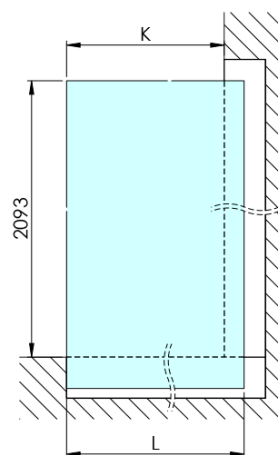

ARCHITEX CHROM sprchová zástena 762 mm, číre sklo

Objednací kód: AXC80CL

Základné informácie

Značka: Polysan
Séria: ARCHITEX

Rozmery

Šírka: 762 mm
Výška: 2100 mm

Vlastnosti

Záruka: 2 roky
Hmotnosť / ks: 38.085 kg
Balenie: 2 ks
Farba profilu: Chróm
Tvar: Jednostenná pevná
Typ výplne: Číre sklo
Úprava skla: Antidrop
Hrúbka skla: 8 mm

Technický list

MODEL	K	L	M
ES1070 / ES1170 / ES1270 / ES1370 / ES1570	662	667	672
ES1080 / ES1180 / ES1280 / ES1380 / ES1580	762	767	772
ES1090 / ES1190 / ES1290 / ES1390 / ES1590	862	867	872
ES1010 / ES1110 / ES1210 / ES1310 / ES1510	962	967	972
ES1011 / ES1111 / ES1211 / ES1311 / ES1511	1062	1067	1072
ES1012 / ES1112 / ES1212 / ES1312 / ES1512	1162	1167	1172
ES1013 / ES1113 / ES1213 / ES1313 / ES1513	1262	1267	1272
ES1014 / ES1114 / ES1214 / ES1314 / ES1514	1362	1367	1372