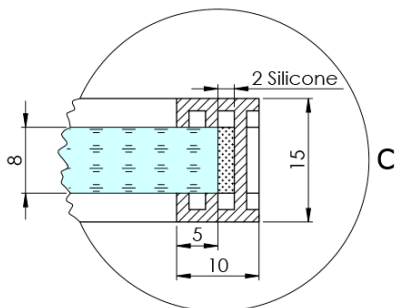

ARCHITEX CHROM sprchová zástena 762 mm, číre sklo

Objednací kód: AXC80CL

Základné informácie

Značka: Polysan
Séria: ARCHITEX

Rozmery

Výška: 2100 mm
Hĺbka: 762 mm

Vlastnosti

Farba profilu: Chróm - Leštený hliník
Tvar: Jednostenná pevná
Typ výplne: Číre sklo
Úprava skla: Antidrop
Hrúbka skla: 8 mm
Hmotnosť / ks: 38.085 kg
Balenie: 2 ks
Záruka: 2 roky

Technický list

MODEL	K	L	M
ES1070 / ES1170 / ES1270 / ES1370 / ES1570	662	667	672
ES1080 / ES1180 / ES1280 / ES1380 / ES1580	762	767	772
ES1090 / ES1190 / ES1290 / ES1390 / ES1590	862	867	872
ES1010 / ES1110 / ES1210 / ES1310 / ES1510	962	967	972
ES1011 / ES1111 / ES1211 / ES1311 / ES1511	1062	1067	1072
ES1012 / ES1112 / ES1212 / ES1312 / ES1512	1162	1167	1172
ES1013 / ES1113 / ES1213 / ES1313 / ES1513	1262	1267	1272
ES1014 / ES1114 / ES1214 / ES1314 / ES1514	1362	1367	1372