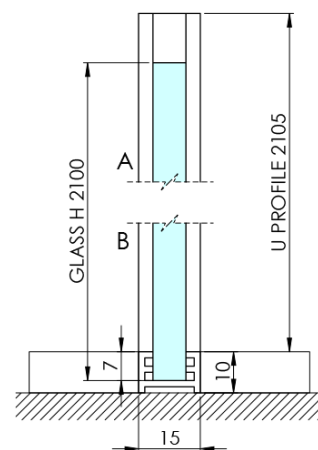

ARCHITEX CHROM sprchová zástena 762 mm, číre sklo

Objednací kód: AXC80CL

Základné informácie

Značka: Polysan
Séria: ARCHITEX

Rozmery

Výška: 2100 mm
Hĺbka: 762 mm

Vlastnosti

Farba profilu: Chróm - Leštený hliník
Tvar: Jednostenná pevná
Typ výplne: Číre sklo
Úprava skla: Antidrop
Hrúbka skla: 8 mm
Hmotnosť / ks: 38.085 kg
Balenie: 2 ks
Záruka: 2 roky

Technický list

MODEL	K	L	M
ES1070 / ES1170 / ES1270 / ES1370 / ES1570	662	667	672
ES1080 / ES1180 / ES1280 / ES1380 / ES1580	762	767	772
ES1090 / ES1190 / ES1290 / ES1390 / ES1590	862	867	872
ES1010 / ES1110 / ES1210 / ES1310 / ES1510	962	967	972
ES1011 / ES1111 / ES1211 / ES1311 / ES1511	1062	1067	1072
ES1012 / ES1112 / ES1212 / ES1312 / ES1512	1162	1167	1172
ES1013 / ES1113 / ES1213 / ES1313 / ES1513	1262	1267	1272
ES1014 / ES1114 / ES1214 / ES1314 / ES1514	1362	1367	1372