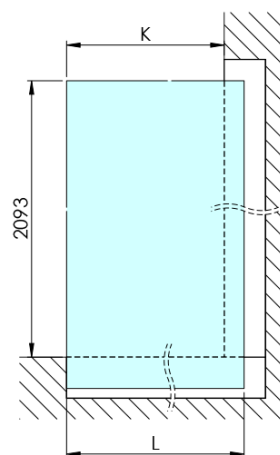

ARCHITEX CHROM sprchová zástena 662 mm, číre sklo

Objednací kód: AXC70CL

Základné informácie

Značka: Polysan
Séria: ARCHITEX

Rozmery

Šírka: 662 mm
Výška: 2100 mm

Vlastnosti

Záruka: 2 roky
Hmotnosť / ks: 31.085 kg
Balenie: 2 ks
Farba profilu: Chróm
Tvar: Jednostenná pevná
Typ výplne: Číre sklo
Úprava skla: Antidrop
Hrúbka skla: 8 mm

Technický list

| MODEL | K | L | M |
|--|------|------|------|
| ES1070 / ES1170 / ES1270 / ES1370 / ES1570 | 662 | 667 | 672 |
| ES1080 / ES1180 / ES1280 / ES1380 / ES1580 | 762 | 767 | 772 |
| ES1090 / ES1190 / ES1290 / ES1390 / ES1590 | 862 | 867 | 872 |
| ES1010 / ES1110 / ES1210 / ES1310 / ES1510 | 962 | 967 | 972 |
| ES1011 / ES1111 / ES1211 / ES1311 / ES1511 | 1062 | 1067 | 1072 |
| ES1012 / ES1112 / ES1212 / ES1312 / ES1512 | 1162 | 1167 | 1172 |
| ES1013 / ES1113 / ES1213 / ES1313 / ES1513 | 1262 | 1267 | 1272 |
| ES1014 / ES1114 / ES1214 / ES1314 / ES1514 | 1362 | 1367 | 1372 |