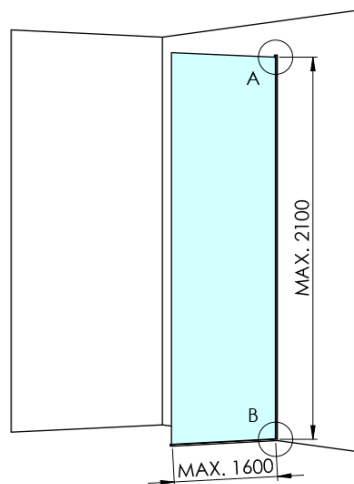

ARCHITEX CHROM sprchová zástena 662 mm, číre sklo

Objednací kód: AXC70CL

Základné informácie

Značka: Polysan
Séria: ARCHITEX

Rozmery

Šírka: 662 mm
Výška: 2100 mm

Vlastnosti

Záruka: 2 roky
Hmotnosť / ks: 31.085 kg
Balenie: 2 ks
Farba profilu: Chróm
Tvar: Jednostenná pevná
Typ výplne: Číre sklo
Úprava skla: Antidrop
Hrúbka skla: 8 mm

Technický list

| MODEL | K | L | M |
|--|------|------|------|
| ES1070 / ES1170 / ES1270 / ES1370 / ES1570 | 662 | 667 | 672 |
| ES1080 / ES1180 / ES1280 / ES1380 / ES1580 | 762 | 767 | 772 |
| ES1090 / ES1190 / ES1290 / ES1390 / ES1590 | 862 | 867 | 872 |
| ES1010 / ES1110 / ES1210 / ES1310 / ES1510 | 962 | 967 | 972 |
| ES1011 / ES1111 / ES1211 / ES1311 / ES1511 | 1062 | 1067 | 1072 |
| ES1012 / ES1112 / ES1212 / ES1312 / ES1512 | 1162 | 1167 | 1172 |
| ES1013 / ES1113 / ES1213 / ES1313 / ES1513 | 1262 | 1267 | 1272 |
| ES1014 / ES1114 / ES1214 / ES1314 / ES1514 | 1362 | 1367 | 1372 |