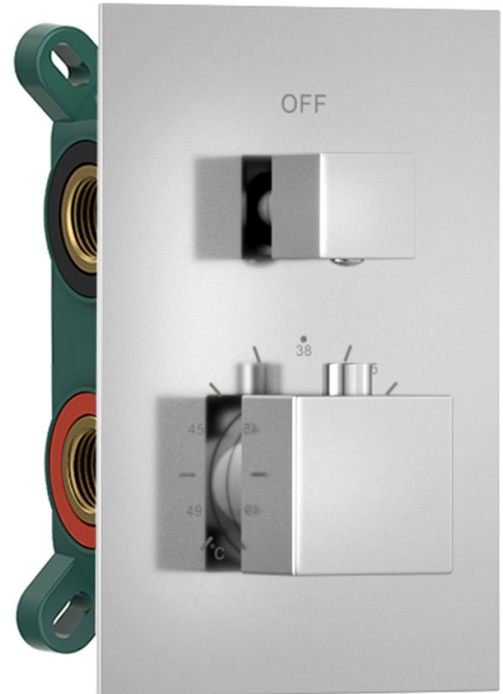

Podomietková sprchová termostatická batéria, box, 3 výstupy, chróm

SAPHO

Objednací kód: 1102-33

Základné informácie

Značka: Sapho

Rozmery

Šírka: 120 mm

Výška: 170 mm

Vlastnosti

Farba: Chróm

Materiál: Mosadz

Tvar: Hranaté

Inštalácia: Podomietková

Druh ovládania: Termostat

Druh prepínača na sprchu: Otočný

Ostatné: 3 výstupy

Hmotnosť / ks: 3.508 kg

Balenie: 1 ks

Záruka: 6 rokov

Náhradné diely

Prepínač, 3 výstupy (Objednací kód: NDIV-33)

Náhradná termostatická kartuša (Objednací kód: KU436)

Podomietková sprchová termostatická batéria, box, 3
výstupy, chróm