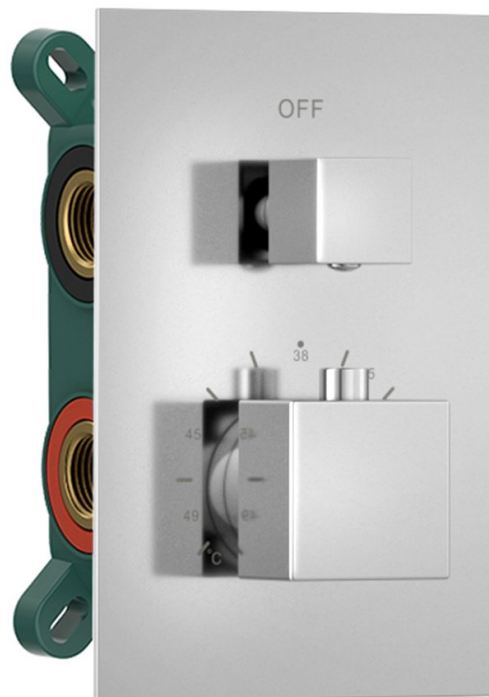

## Podomietková sprchová termostatická batéria, box, 3 výstupy, chróm

**SAPHO**

Objednací kód: 1102-33

### Rozmery

Šírka: 120 mm

Výška: 170 mm

### Vlastnosti

Záruka: 6 rokov

Hmotnosť / ks: 3.508 kg

Balenie: 1 ks

Farba: Chróm

Materiál: Mosadz

Tvar: Hranaté

Inštalácia: Podomietková

Druh ovládania: Termostat

Druh prepínača na sprchu: Otočný

Ostatné: 3 výstupy

3D model: ÁNO