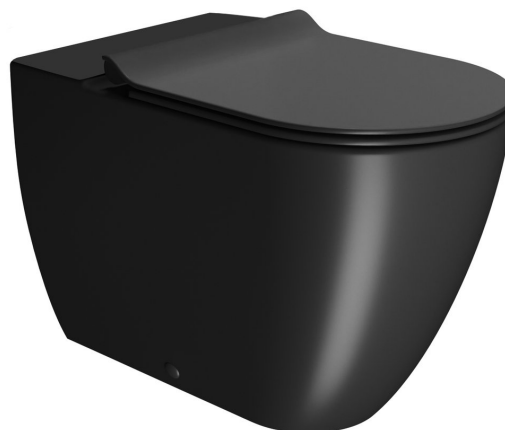

**PURA WC mísa kombi spodný/zadný odpad, Swirlflush, 36x63cm,
čierna dual-mat**

GSI
ceramica

Objednací kód: 880626

Základné informácie

Značka: GSI
Séria: PURA COLOR

Rozmery

Šírka: 360 mm
Výška: 420 mm
Hĺbka: 630 mm

Vlastnosti

Záruka: 2 roky
Farba: Čierna
Materiál: Keramika
**Technológia
splachovania:** SwirlFlush
Tvar: Klasik
Ostatné: DualGlaze, Odpad spodný, Odpad zadný
Balenie neobsahuje: Kotviaca sada, WC sedátko
Hmotnosť / ks: 39 kg
Balenie: 1 ks
3D model: ÁNO