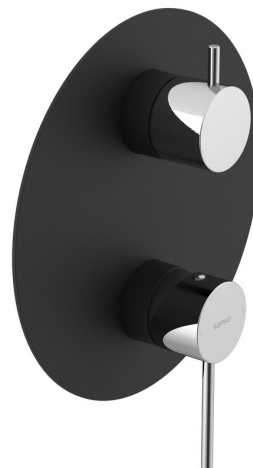

# ULTRAMIX podomietková sprchová batéria, 3 výstupy, otočný prepínač, čierná mat/chróm

 **SAPHO**

Objednací kód: UT044BC

## Základné informácie

Značka: Sapho  
Séria: ULTRAMIX

## Rozmery

Šírka: 190 mm  
Výška: 190 mm

## Vlastnosti

Farba: Čierna mat  
Materiál: Mosadz  
Tvar: Kruhové  
Inštalácia: Podomietková  
Druh ovládania: Páka  
Druh prepínača na sprchu: Otočný  
Ostatné: Trojcestné  
Hmotnosť / ks: 3.142 kg  
Balenie: 3 ks  
Záruka: 6 rokov