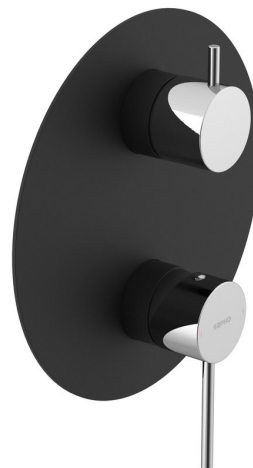

ULTRAMIX podomietková sprchová batéria, 3 výstupy, otočný prepínač, čierná mat/chróm

 **SAPHO**

Objednací kód: UT044BC

Základné informácie

Značka: Sapho
Séria: ULTRAMIX

Rozmery

Šírka: 190 mm
Výška: 190 mm

Vlastnosti

Farba: Čierna mat
Materiál: Mosadz
Tvar: Kruhové
Inštalácia: Podomietková
Druh ovládania: Páka
Druh prepínača na sprchu: Otočný
Ostatné: 3 výstupy
Hmotnosť / ks: 3.142 kg
Balenie: 3 ks
Záruka: 6 rokov

Náhradné diely

KEROX náhradná kartuša nízka (Objednací kód: 2121B)

Technický list