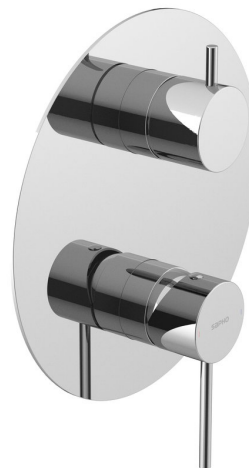

ULTRAMIX podomietková sprchová batéria, 2 výstupy, otočný prepínač, chróm

 **SAPHO**

Objednací kód: UT043

Základné informácie

Značka: Sapho
Séria: ULTRAMIX

Rozmery

Šírka: 190 mm
Výška: 190 mm

Vlastnosti

Záruka: 6 rokov
Hmotnosť / ks: 3.142 kg
Balenie: 3 ks
Farba: Chróm
Materiál: Mosadz
Tvar: Kruhové
Inštalácia: Podomietková
Druh ovládania: Páka
Druh prepínača na sprchu: Otočný
Priemer kartuše: 35 mm
Ostatné: 2 výstupy
3D model: ÁNO

Náhradné diely

KEROX náhradná kartuša nízka (Objednací kód: 2121B)

Technický list