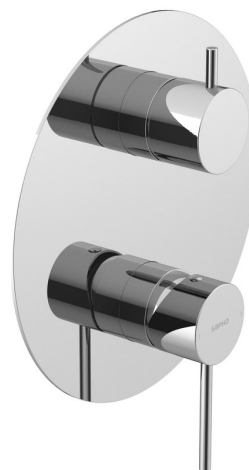

ULTRAMIX podomietková sprchová batéria, 2 výstupy, otočný prepínač, chróm

 **SAPHO**

Objednací kód: UT043

Základné informácie

Značka: Sapho
Séria: ULTRAMIX

Rozmery

Šírka: 190 mm
Výška: 190 mm

Vlastnosti

Farba: Chróm
Materiál: Mosadz
Tvar: Kruhové
Inštalácia: Podomietková
Druh ovládania: Páka
Druh prepínača na sprchu: Otočný
Ostatné: Dvojcestné
Hmotnosť / ks: 3.142 kg
Balenie: 3 ks
Záruka: 6 rokov

Náhradné diely