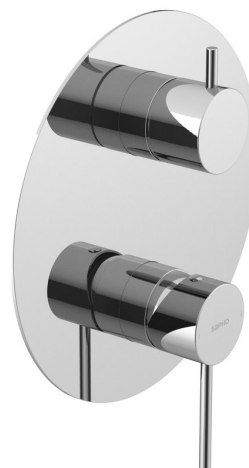

ULTRAMIX podomietková sprchová batéria, 2 výstupy, otočný prepínač, chróm

 **SAPHO**

Objednací kód: UT043

Základné informácie

Značka: Sapho
Séria: ULTRAMIX

Rozmery

Šírka: 190 mm
Výška: 190 mm

Vlastnosti

Farba: Chróm
Materiál: Mosadz
Tvar: Kruhové
Inštalácia: Podomietková
Druh ovládania: Páka
Druh prepínača na sprchu: Otočný
Ostatné: 2 výstupy
Hmotnosť / ks: 3.142 kg
Balenie: 3 ks
Záruka: 6 rokov

Náhradné diely

KEROX náhradná kartuša nízka (Objednací kód: 2121B)

Technický list