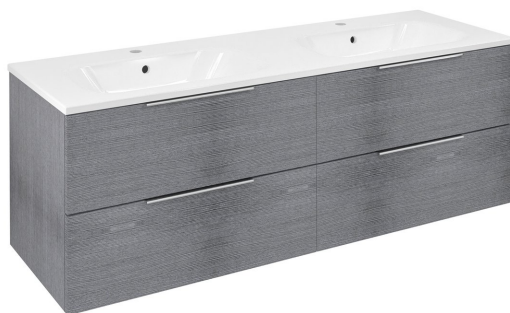

CIRASA umývadlová skrinka 139,6x52x46cm, strieborný dub

Objednací kód: CR141-1111-21

Základné informácie

Značka: Sapho
Séria: CIRASA

Rozmery

Šírka: 1410 mm
Výška: 540 mm
Hĺbka: 460 mm

Vlastnosti

Záruka: 2 roky
Hmotnosť / ks: 39.362 kg
Balenie: 2 ks
Farba: Šedá
Dekor: Dub strieborný
Možnosti farebného prevedenia: Podľa vzorkovníka
Materiál: MDF/lamino
Inštalácia: Závesné na stenu
Typ skrinky: Zásuvky
Typ umývadla: Dvojumývadlo
Výbava: Automatické dovretie
Balenie neobsahuje: Umývadlo
3D model: ÁNO

Náhradné diely

Kovová úchytka, 300/192mm, chróm (Objednací kód: CT192C)

Technický list