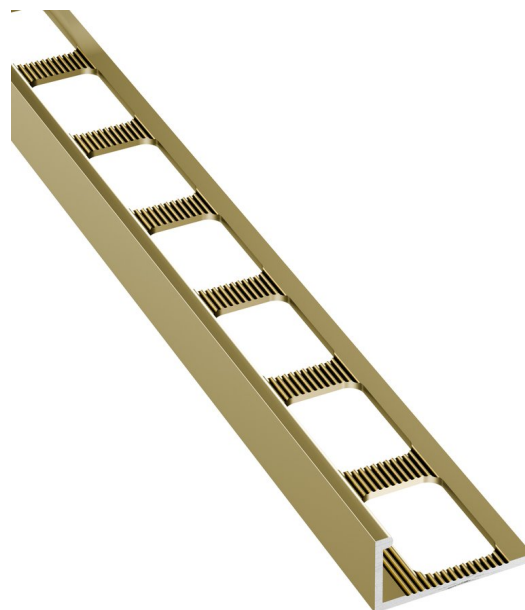

Lišta k obkladům L, L250cm, 10mm, odlehčená, elox zlatý hliník

Objednací kód: PA040

Základné informácie

Značka: Sapho
Séria: Ukončovacia lišta "L"

Vlastnosti

Materiál: Hliník
Použitie: Lišty: výška hrany 10 mm
Povrch lišty: Elox zlatý
Výška hrany lišty: 10 mm
Hmotnosť / ks: 0.15 kg
Balenie: 1 ks
Záruka: 2 roky

Lišta k obkladům L, L250cm, 10mm, odlehčená, elox
zlatý hliník

Technický list