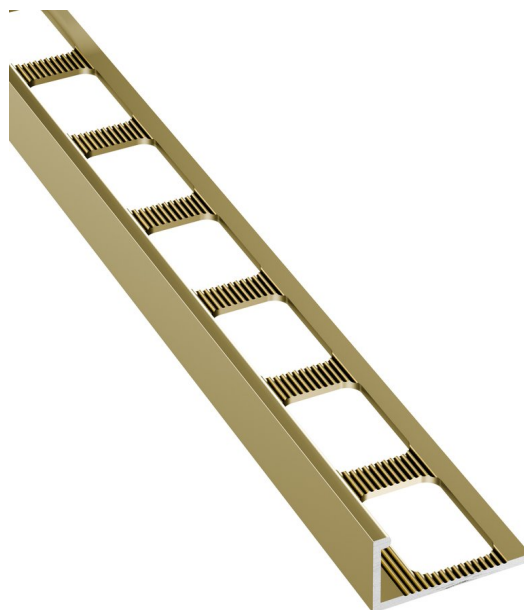

Lišta k obkladům L, L250cm, 8mm, odlehčená, elox zlatý hliník

Objednací kód: PA048

Základné informácie

Značka: Sapho
Séria: Ukončovacia lišta "L"

Vlastnosti

Materiál: Hliník
Použitie: Lišty: výška hrany 8 mm
Povrch lišty: Elox zlatý
Výška hrany lišty: 8 mm
Hmotnosť / ks: 0.14 kg
Balenie: 1 ks
Záruka: 2 roky