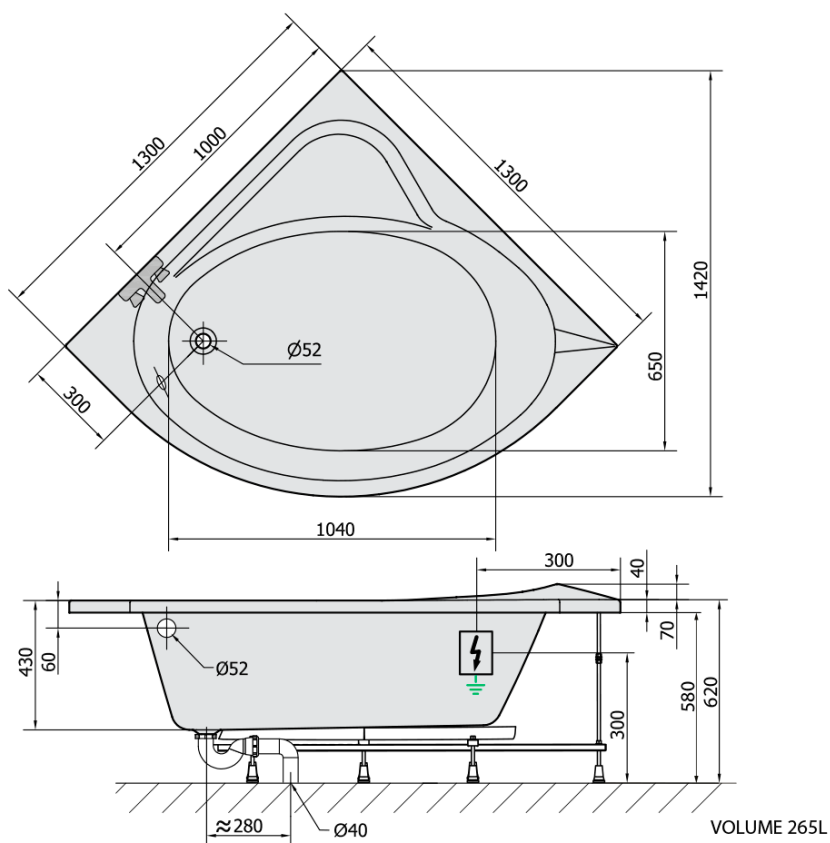

SIRIUS hydromasážna vaňa, 130x130x43cm, Highline Hydro-Air, chróm

Objednací kód: 49111.6010

Základné informácie

Značka: Polysan
Séria: HYDROMASÁŽNE SYSTÉMY

Rozmery

Dĺžka: 1300 mm
Šírka: 1300 mm
Výška: 430 mm
Objem: 265 l

Vlastnosti

Farba: Biela
Možnosti farebného
prevedenia: Podľa vzorkovníka
Materiál: Akrylát
Tvar: Rohové
Inštalácia: Vstavaná (na obmurovanie)
Priemer odpadu: 52 mm
Vlastnosti: HIGHLINE HYDRO AIR masáž
Hmotnosť / ks: 54.63 kg
Balenie: 1 ks
Záruka: 2 roky

Odporúčame prikúpiť

1 ks Zvukovoizolačná páska k vani, 3m (Objednací kód: 93400)

Technický list

Electric cable 3x2,5mm²
Length 2m from the wall

Elektrický kabel 3x2,5mm²
Délka kabelu ze zdi 2m

Electrical Characteristic:
Tension: 220-230V/50hz
Max. power consumption: 1200W
Electric protection: residual-current device 30mA